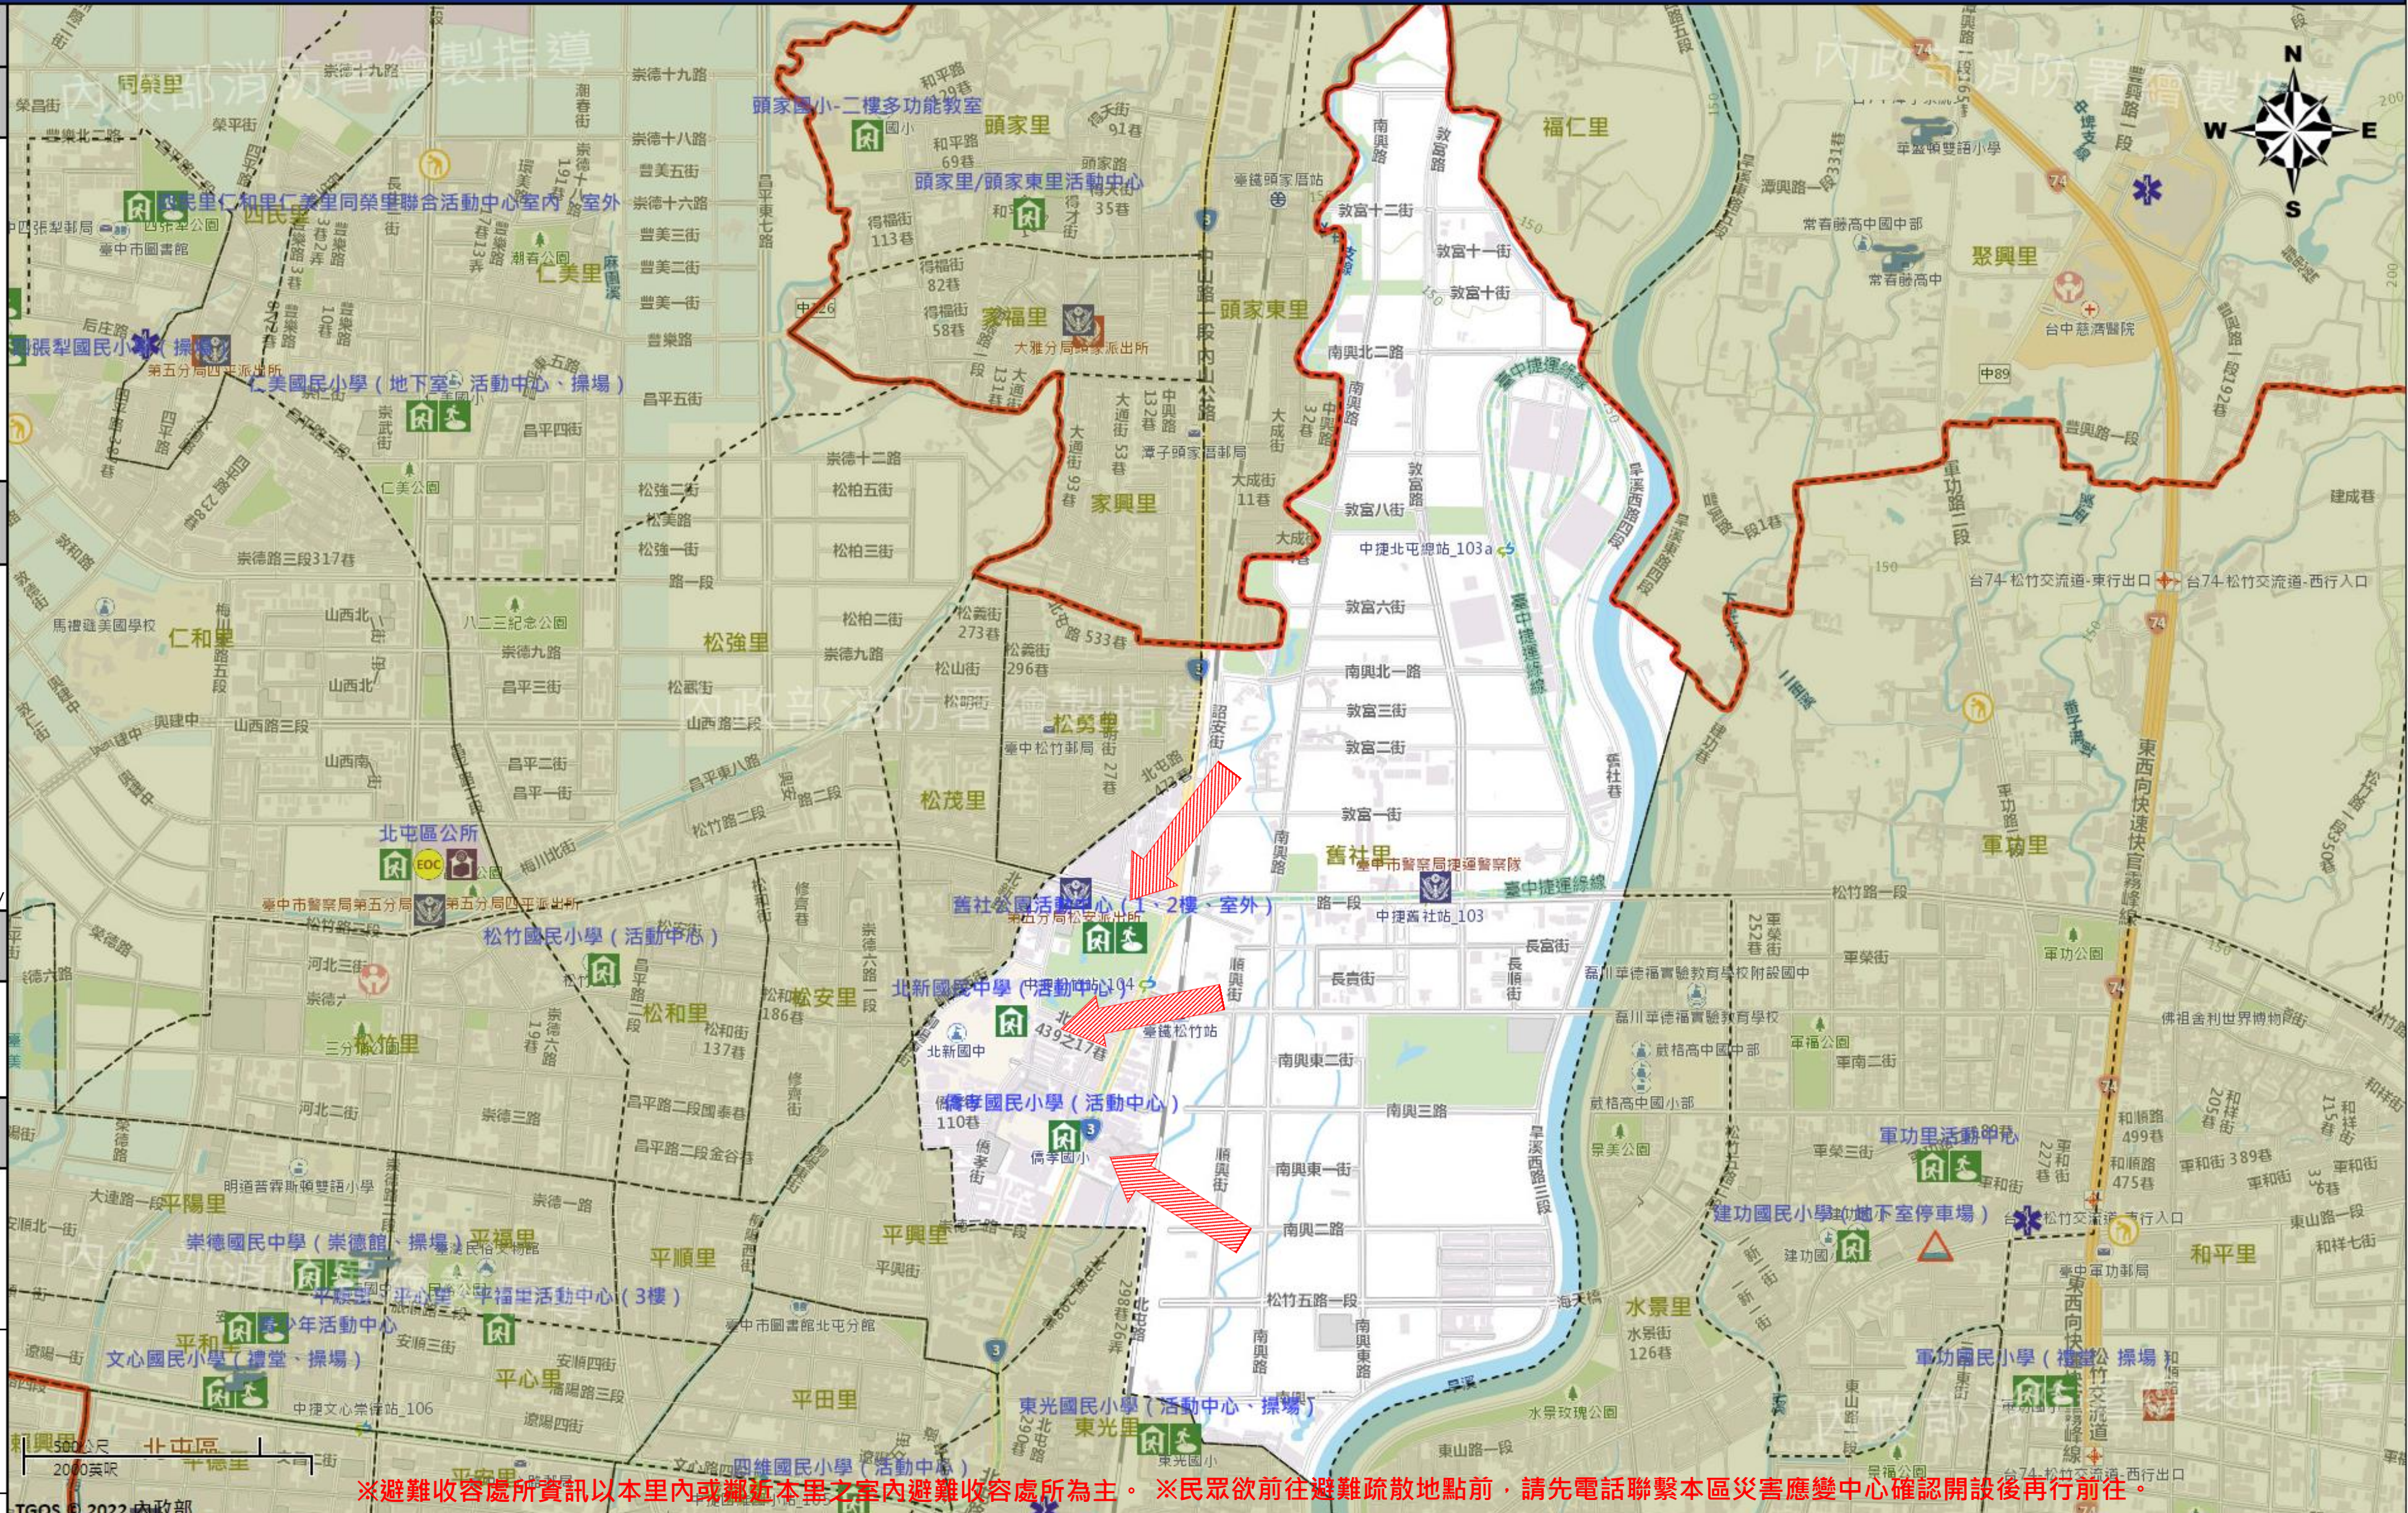

臺中市北屯區舊社里簡易疏散避難地圖 Jiushe Vil., Beitun District, Taichung City Simple Evacuation Map No.6600800-007

防災資訊表 Information Table
災害通報單位 Notification Unit
臺中市災害應變中心 Taichung EOC 04-23811119#567 北屯區災害應變中心 Beitun District EOC 04-24606000 警察局第五分局 Police Department 04-22427113 消防局北屯分隊 Fire Department 04-22337630 1999臺中市一碼通 Citizen Helpline 1999

防災資訊網站 Emergency Information website
經濟部水利署防災資訊服務網 Water Resources Agency, Ministry of Economic Affairs https://thy.wra.gov.tw/ 行政院農委會土石流防災資訊網 Debris Flow Disaster Prevention Information http://246.swcb.gov.tw/ NCDR災害情資網 National Science and Technology Center for Disaster Reduction http://ceodss.ncdr.nat.gov.tw/ 臺中市政府水利局防災資訊網 Water Resources Bureau of Taichung City Government https://wrbeochi.taichung.gov.tw/TCSAFE/

緊急聯絡人 Emergency Contact person
里長 Chief of Jiushe Vil. 謝秉憲 SIE,BING-SIAN 電話 Tel. : (04)22476177 手機 Phone Number : 0911-139124

避難收容處所 Evacuation Shelter
名稱(Name) : 舊社公園活動中心 地址(add.) : 松竹路二段59巷5號 聯絡電話(Tel.) : 0424606091 容納人數(Capacity) : 80人(people)
名稱(Name) : 僑孝國小活動中心 地址(add.) : 北屯路435號 聯絡電話(Tel.) : 0422447049 容納人數(Capacity) : 150人(people)

名稱(Name) : 北新國中活動中心 地址(add.) : 舊社里柳陽東街180號 聯絡電話(Tel.) : 0422449374 容納人數(Capacity) : 150人(people)

直升機停機處 Heliport Info
名稱 : 長春藤美國學校 轄區分隊(電話) : 潭子分隊(04-25327425)
北屯區公所2022年6月製作 Made in Jun 2022 by Beitun District, Taichung City

※避難收容處所資訊以本里內或鄰近本里之室內避難收容處所為主。※民眾欲前往避難疏散地點前，請先電話聯繫本區災害應變中心確認開設後再行前往。

圖例 legend	防災 Disaster	道路 Road	設施 Facilities	界線 Administrative boundary
	避難疏散方向 Evacuation route	一般道路 Road	室外避難處所 Outdoor Shelter	區行政界線 District level
	歷史淹水點位 History Flooding Point	縣道 County highway	醫療機構 Medical Facility	里行政界線 Village level
	歷史坡地災害 History slope point	國道 Highway	社福機構(身障) Disabled Persons	
		臺灣鐵路 TRA	社福機構(老人) Elderly welfare institution	
		臺灣高鐵 THSR	社福機構(兒少) Children welfare	臺中市市民防災手冊 Taichung Citizen Disaster Prevention Guide
		台中捷運 TMRA	一般護理之家 Nursing Home	
			室內避難處所 Indoor Shelter	民生物資儲備處所 Material reserve
			警察單位 Police Department	消防單位 Fire Department
			災害應變中心 Emergency Operation Center	直升機停機處 Heliport