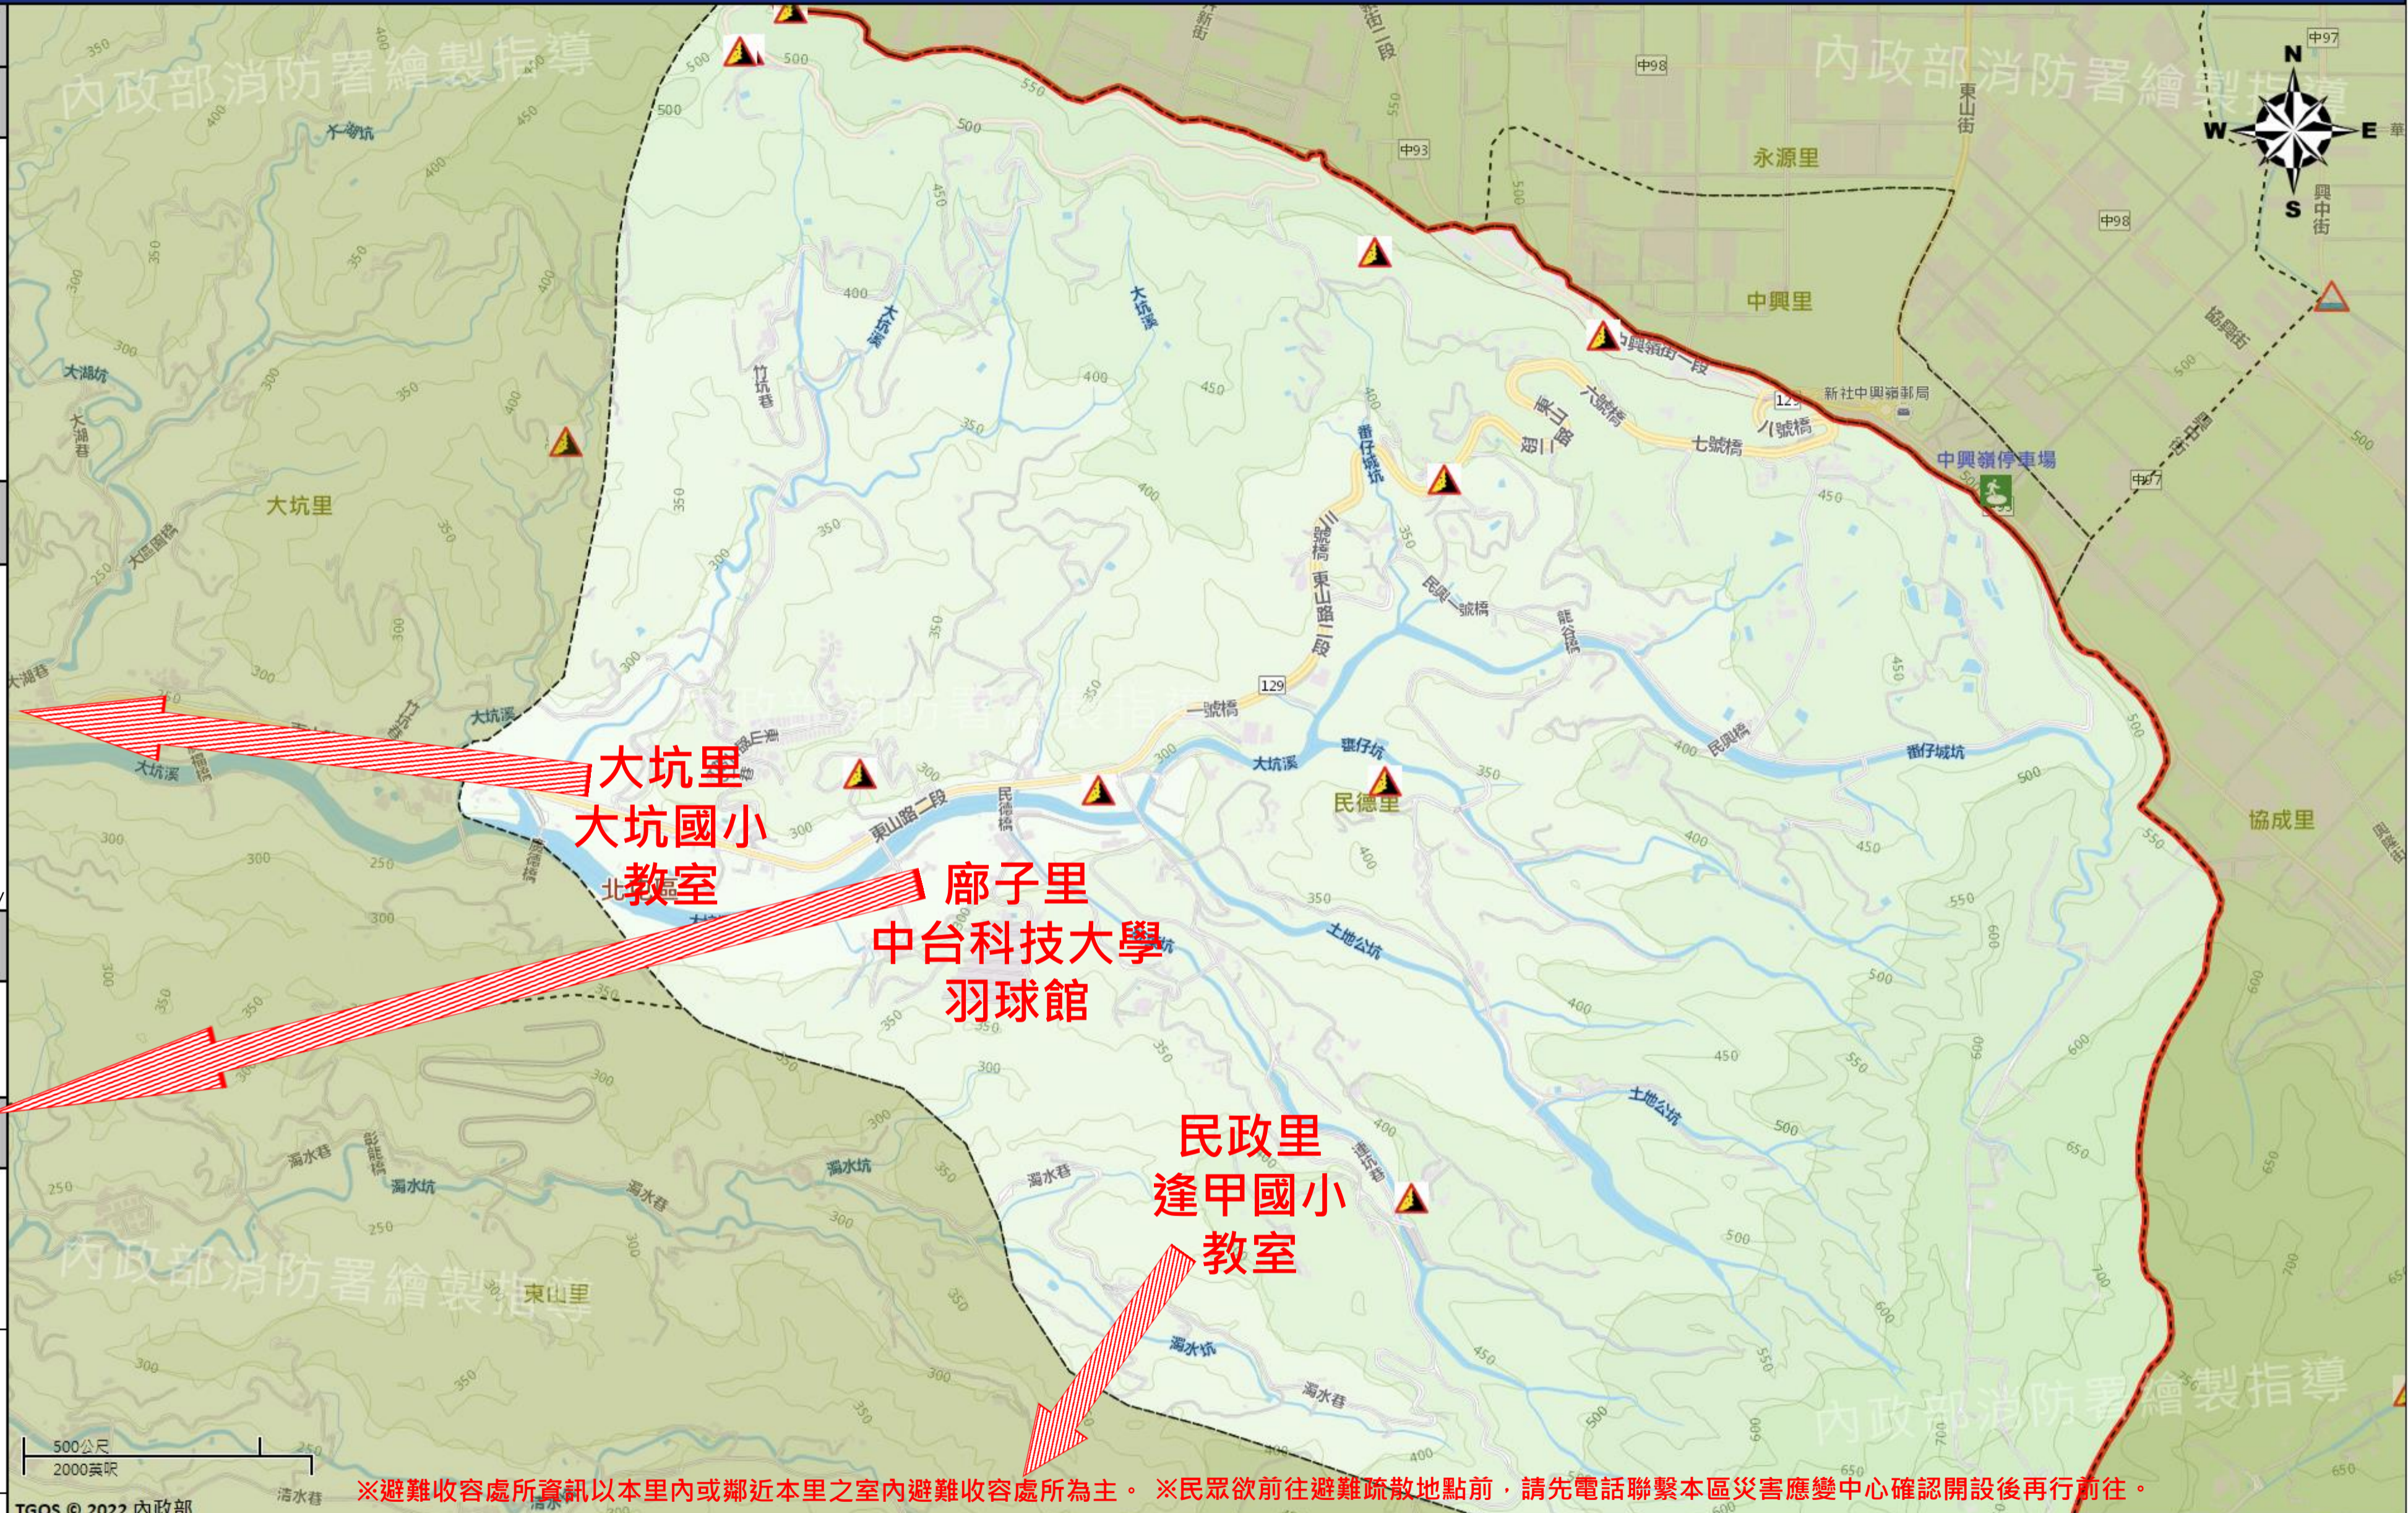

臺中市北屯區民德里簡易疏散避難地圖 Minde Vil., Beitun District, Taichung City Simple Evacuation Map No.6600800-015

防災資訊表 Information Table
災害通報單位 Notification Unit
臺中市災害應變中心 Taichung EOC 04-23811119#567 北屯區災害應變中心 Beitun District EOC 04-24606000 警察局第五分局 Police Department 04-22427113 消防局東山分隊 Fire Department 04-24379921 1999臺中市民一碼通 Citizen Helpline 1999

防災資訊網站 Emergency Information website

經濟部水利署防災資訊服務網 Water Resources Agency, Ministry of Economic Affairs https://fhy.wra.gov.tw/
行政院農委會土石流防災資訊網 Debris Flow Disaster Prevention Information http://246.swcb.gov.tw/
NCDR災害情資網 National Science and Technology Center for Disaster Reduction http://ceodss.ncdr.nat.gov.tw/
臺中市政府水利局防災資訊網 Water Resources Bureau of Taichung City Government https://wrbeochi.taichung.gov.tw/TCSAFEp/

緊急聯絡人 Emergency Contact person

里長 Chief of Minde Vil.
江承鴻 JIANG, CHENG-HONG
電話 Tel. : (04)22390680
手機 Phone Number : 0934-298339

避難收容處所 Evacuation Shelter

名稱(Name) : 大坑國小教室
地址(add.) : 大坑里東山路二段112號
聯絡電話(Tel.) : 0422390748
容納人數(Capacity) : 350 人(peple)

名稱(Name) : 中台科技大學羽球館
地址(add.) : 廍子里廍子路666號
聯絡電話(Tel.) : 0422391647
容納人數(Capacity) : 350人(peple)

名稱(Name) : 逢甲國小教室
地址(add.) : 民政里北坑巷60號
聯絡電話(Tel.) : 0422390047
容納人數(Capacity) : 500人(peple)

直升機停機處 Heliport Info

名稱 :
轄區分隊(電話) :

北屯區公所2022年6月製作
Made in Jun 2022 by Beitun District, Taichung City

※避難收容處所資訊以本里內或鄰近本里之室內避難收容處所為主。※民眾欲前往避難疏散地點前，請先電話聯繫本區災害應變中心確認開設後再行前往。

圖例 legend	防災 Disaster	道路 Road			設施 Facilities			界線 Administrative boundary
	避難疏散方向 Evacuation route	一般道路 Road	省道 Provincial Road	室外避難處所 Outdoor Shelter	室內避難處所 Indoor Shelter	民生物資儲備處所 Material reserve	區行政界線 District level	
	歷史淹水點位 History Flooding Point	縣道 County highway	快速道路 Expressway	醫療機構 Medical Facility	警察單位 Police Departmet	消防單位 Fire Department	里行政界線 Village level	
	歷史坡地災害 History slope point	國道 Highway	臺灣鐵路 TRA	社福機構(身障) Disabled Persons	社福機構(老人) Elderly welfare institution	社福機構(兒少) Children welfare	臺中市市民防災手冊 Taichung Citizen Disaster Prevention Guide	
	臺灣高鐵 THSR	台中捷運 TMRA	一般護理之家 Nursing Home	災害應變中心 Emergency Operation Center	直升機停機處 Heliport