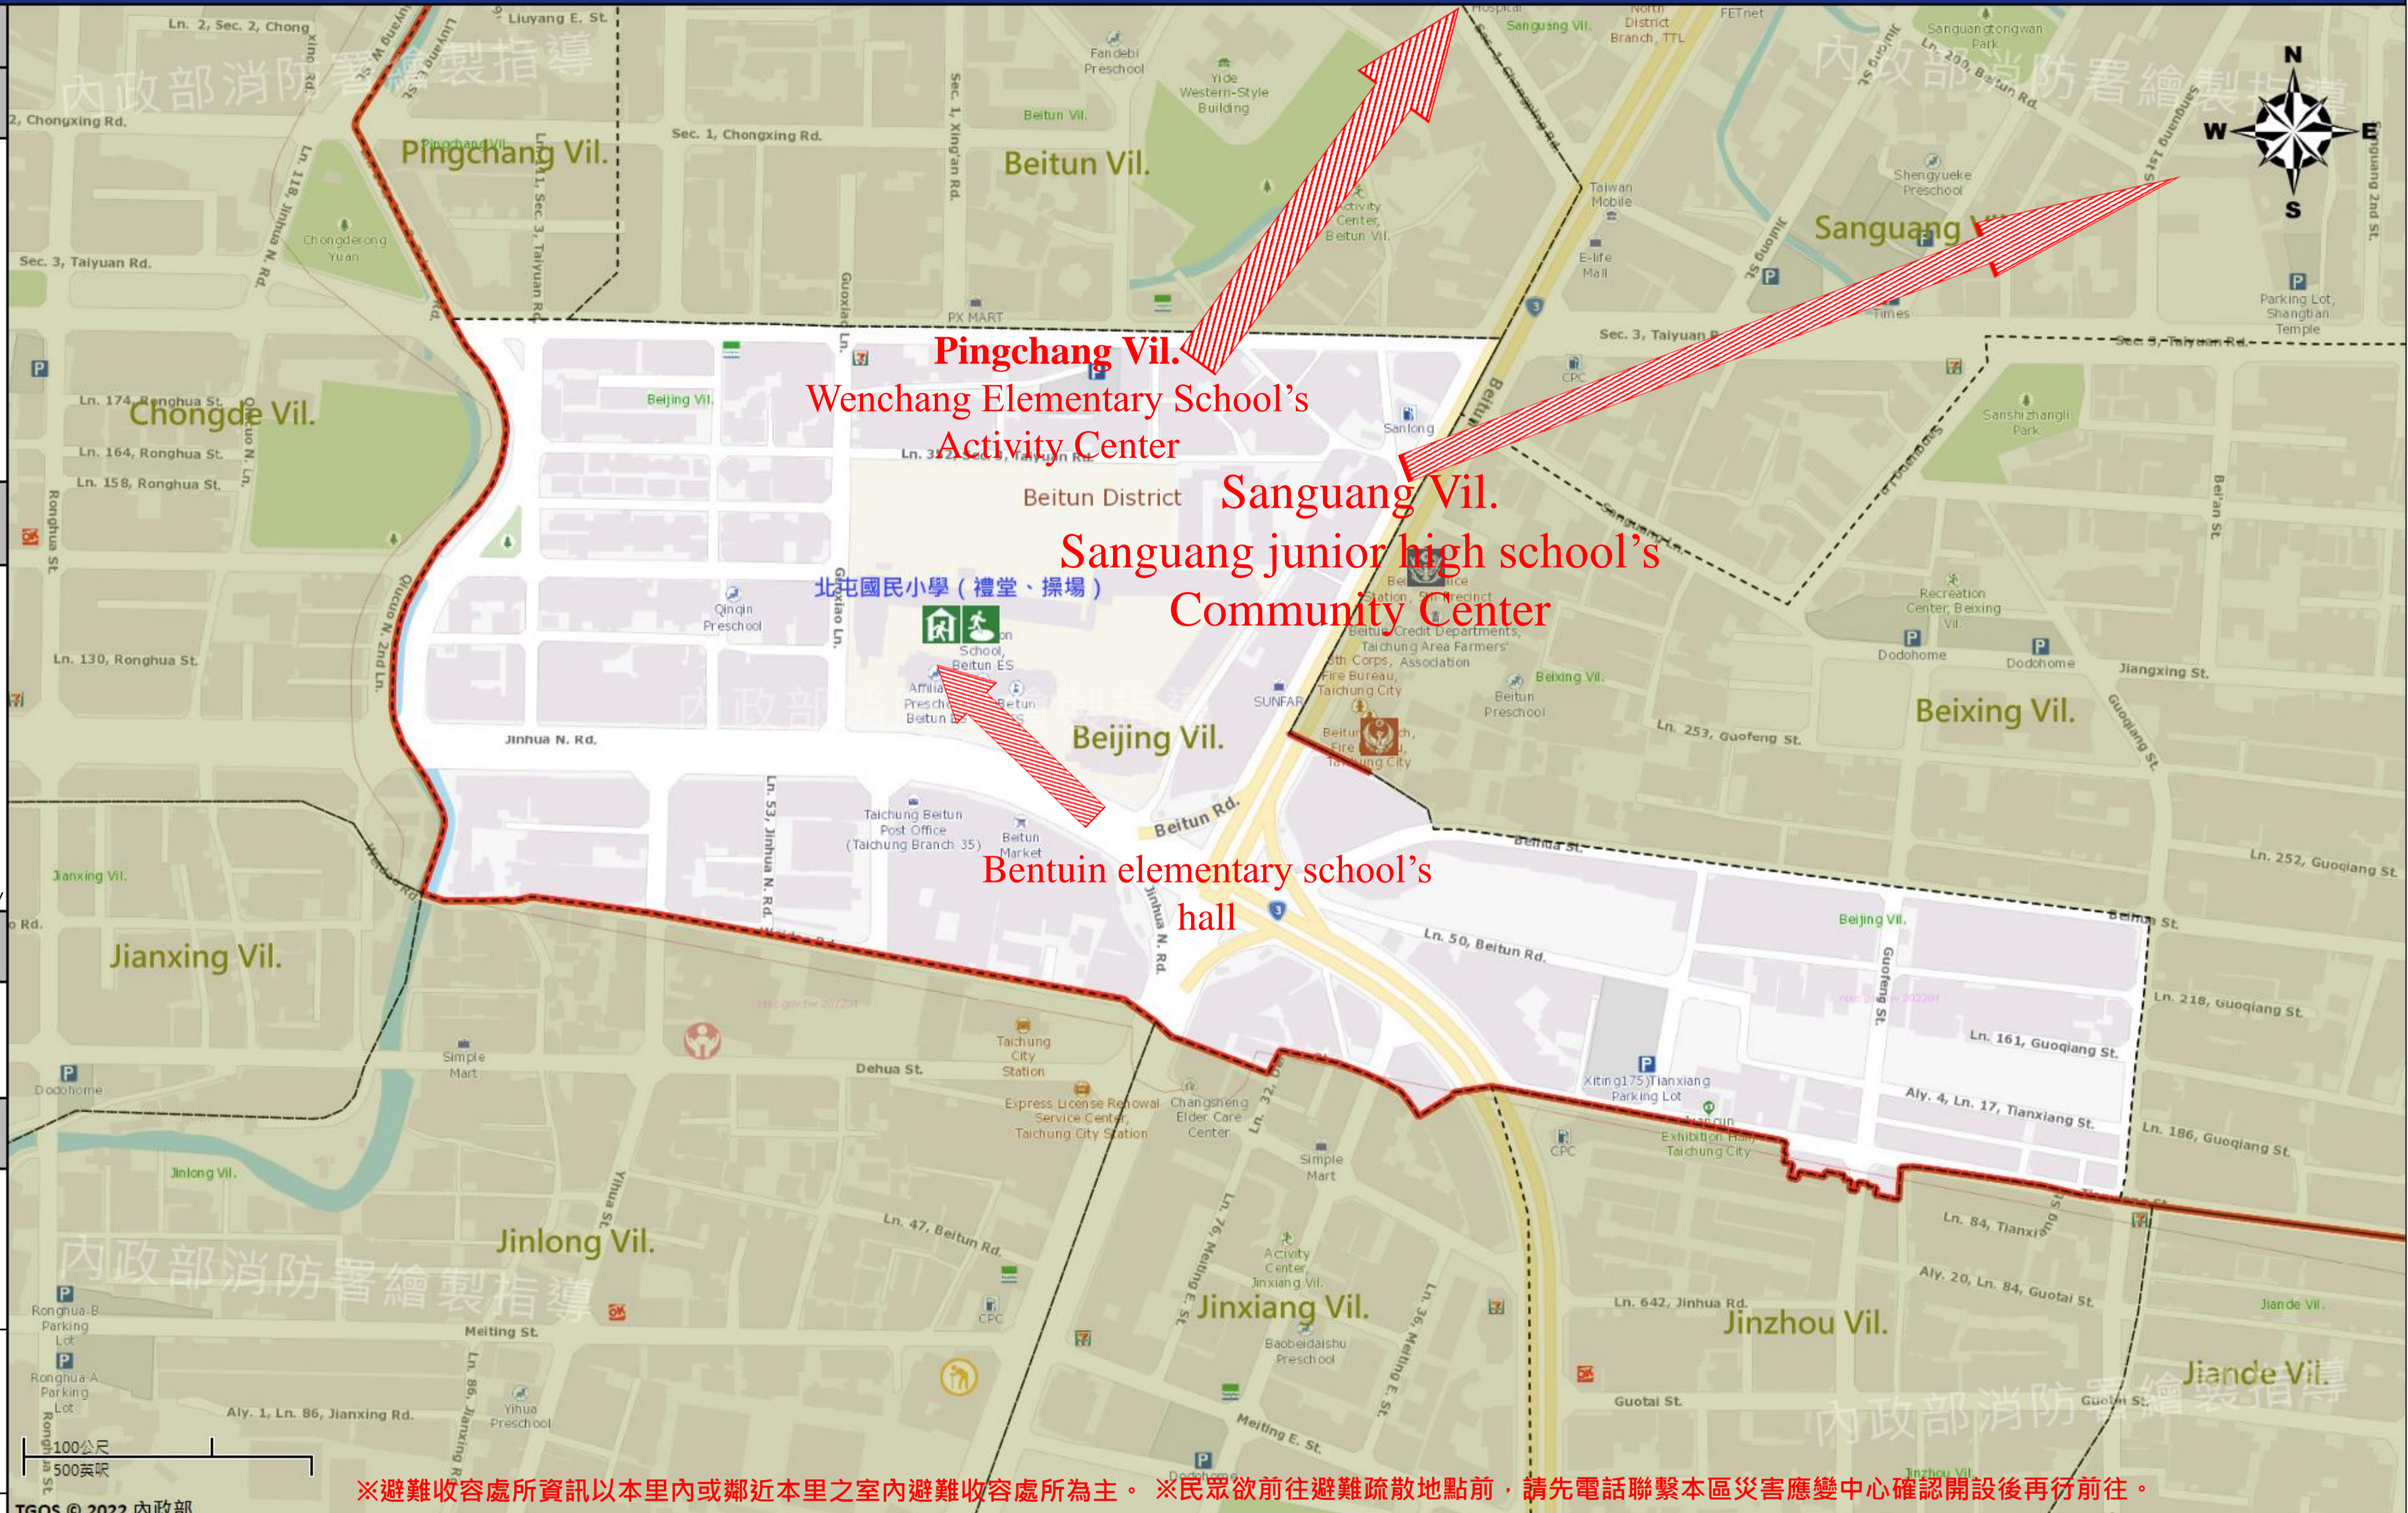

直升機停機處
Heliport Info

名稱 :
轄區分隊(電話) :

北屯區公所2022年6月製作
Made in Jun 2022 by Beitun District, Taichung City

※避難收容處所資訊以本里內或鄰近本里之室內避難收容處所為主。※民眾欲前往避難疏散地點前，請先電話聯繫本區災害應變中心確認開設後再行前往。

圖例 legend	防災 Disaster	道路 Road			設施 Facilities			界線 Administrative boundary
		避難疏散方向 Evacuation route	一般道路 Road	省道 Provincial Road	室外避難處所 Outdoor Shelter	室內避難處所 Indoor Shelter	民生物資儲備處所 Material reserve	區行政界線 District level
	歷史淹水點位 History Flooding Point	縣道 County highway	快速道路 Expressway	醫療機構 Medical Facility	警察單位 Police Department	消防單位 Fire Department	里行政界線 Village level	
	歷史坡地災害 History slope point	國道 Highway	臺灣鐵路 TRA	社福機構(身障) Disabled Persons	社福機構(老人) Elderly welfare institution	社福機構(兒少) Children welfare	臺中市市民防災手冊 Taichung Citizen Disaster Prevention Guide	
		臺灣高鐵 THSR	台中捷運 TMRA	一般護理之家 Nursing Home	災害應變中心 Emergency Operation Center	直升機停機處 Heliport		