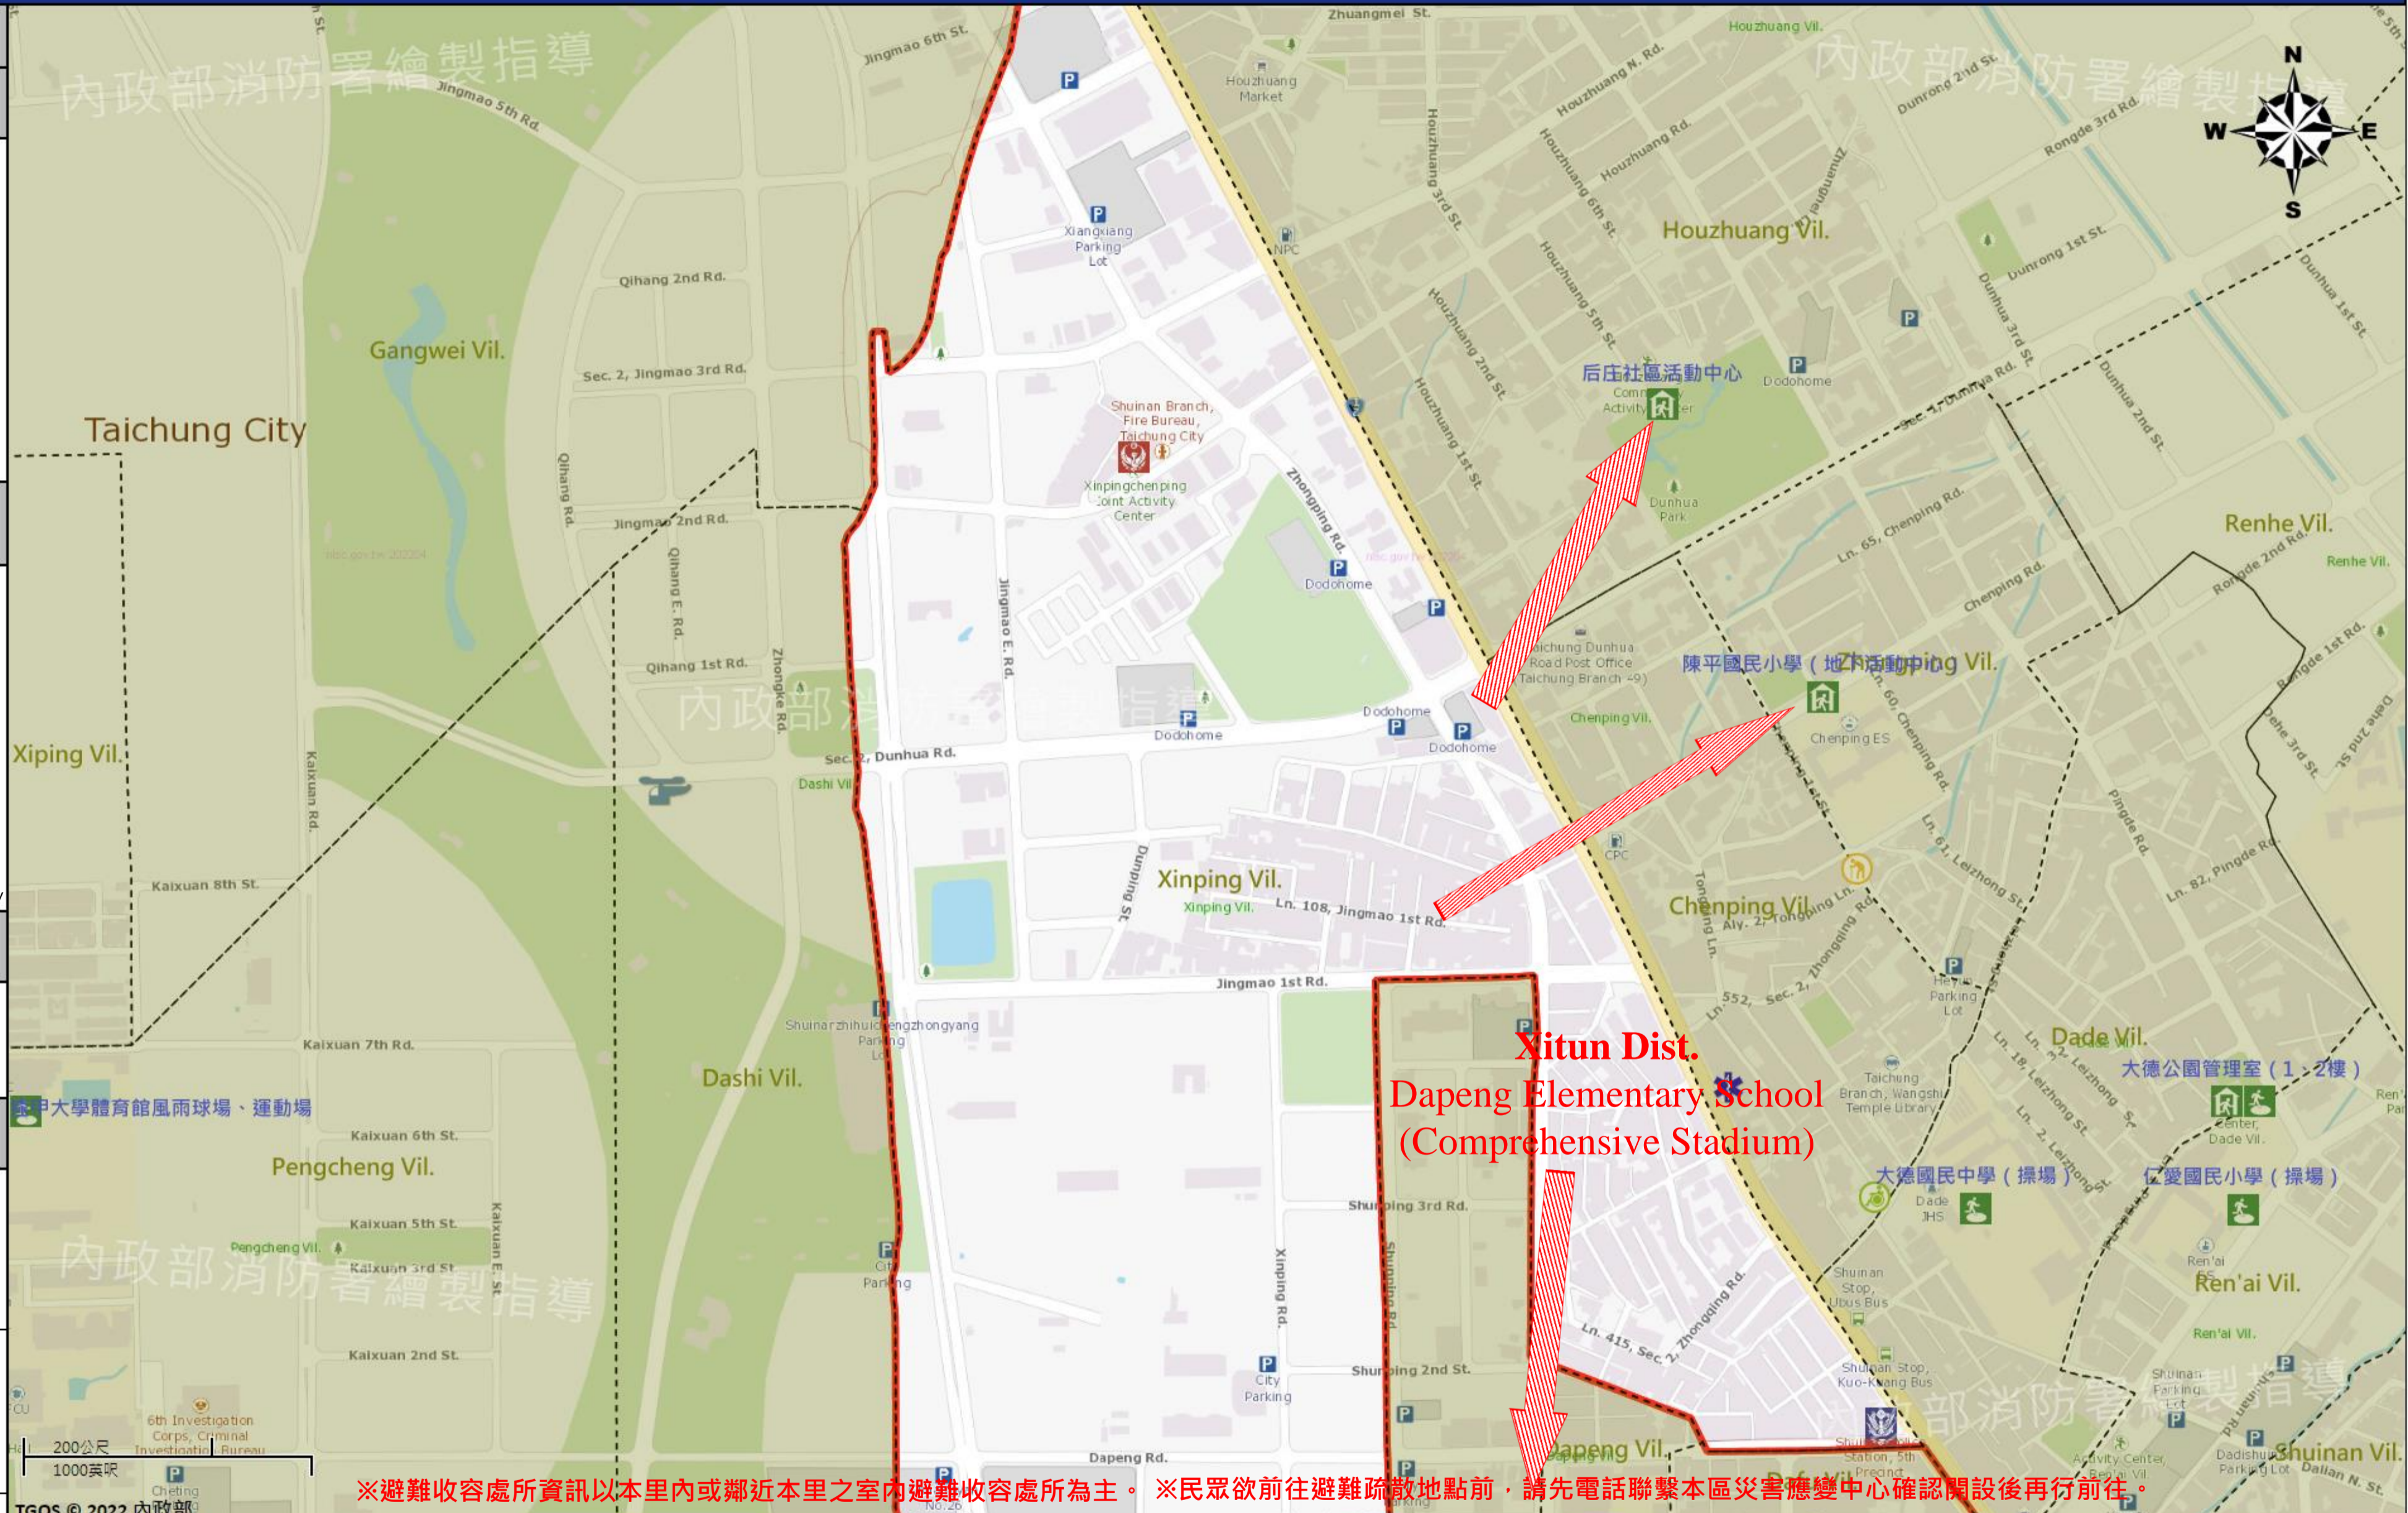

名稱(Name) : Chen Ping Elementary School's underground activity center
地址(add.) : No. 58, Chenping Rd., Zhongping Vil.
聯絡電話(Tel.) : 0422973558
容納人數(Capacity) : 80 人(peple)

直升機停機處 Heliport Info

名稱 : 水滂飛行場
轄區分隊(電話) : 協和分隊(04-23591780)
北屯區公所2022年6月製作
Made in Jun 2022 by Beitun District, Taichung City