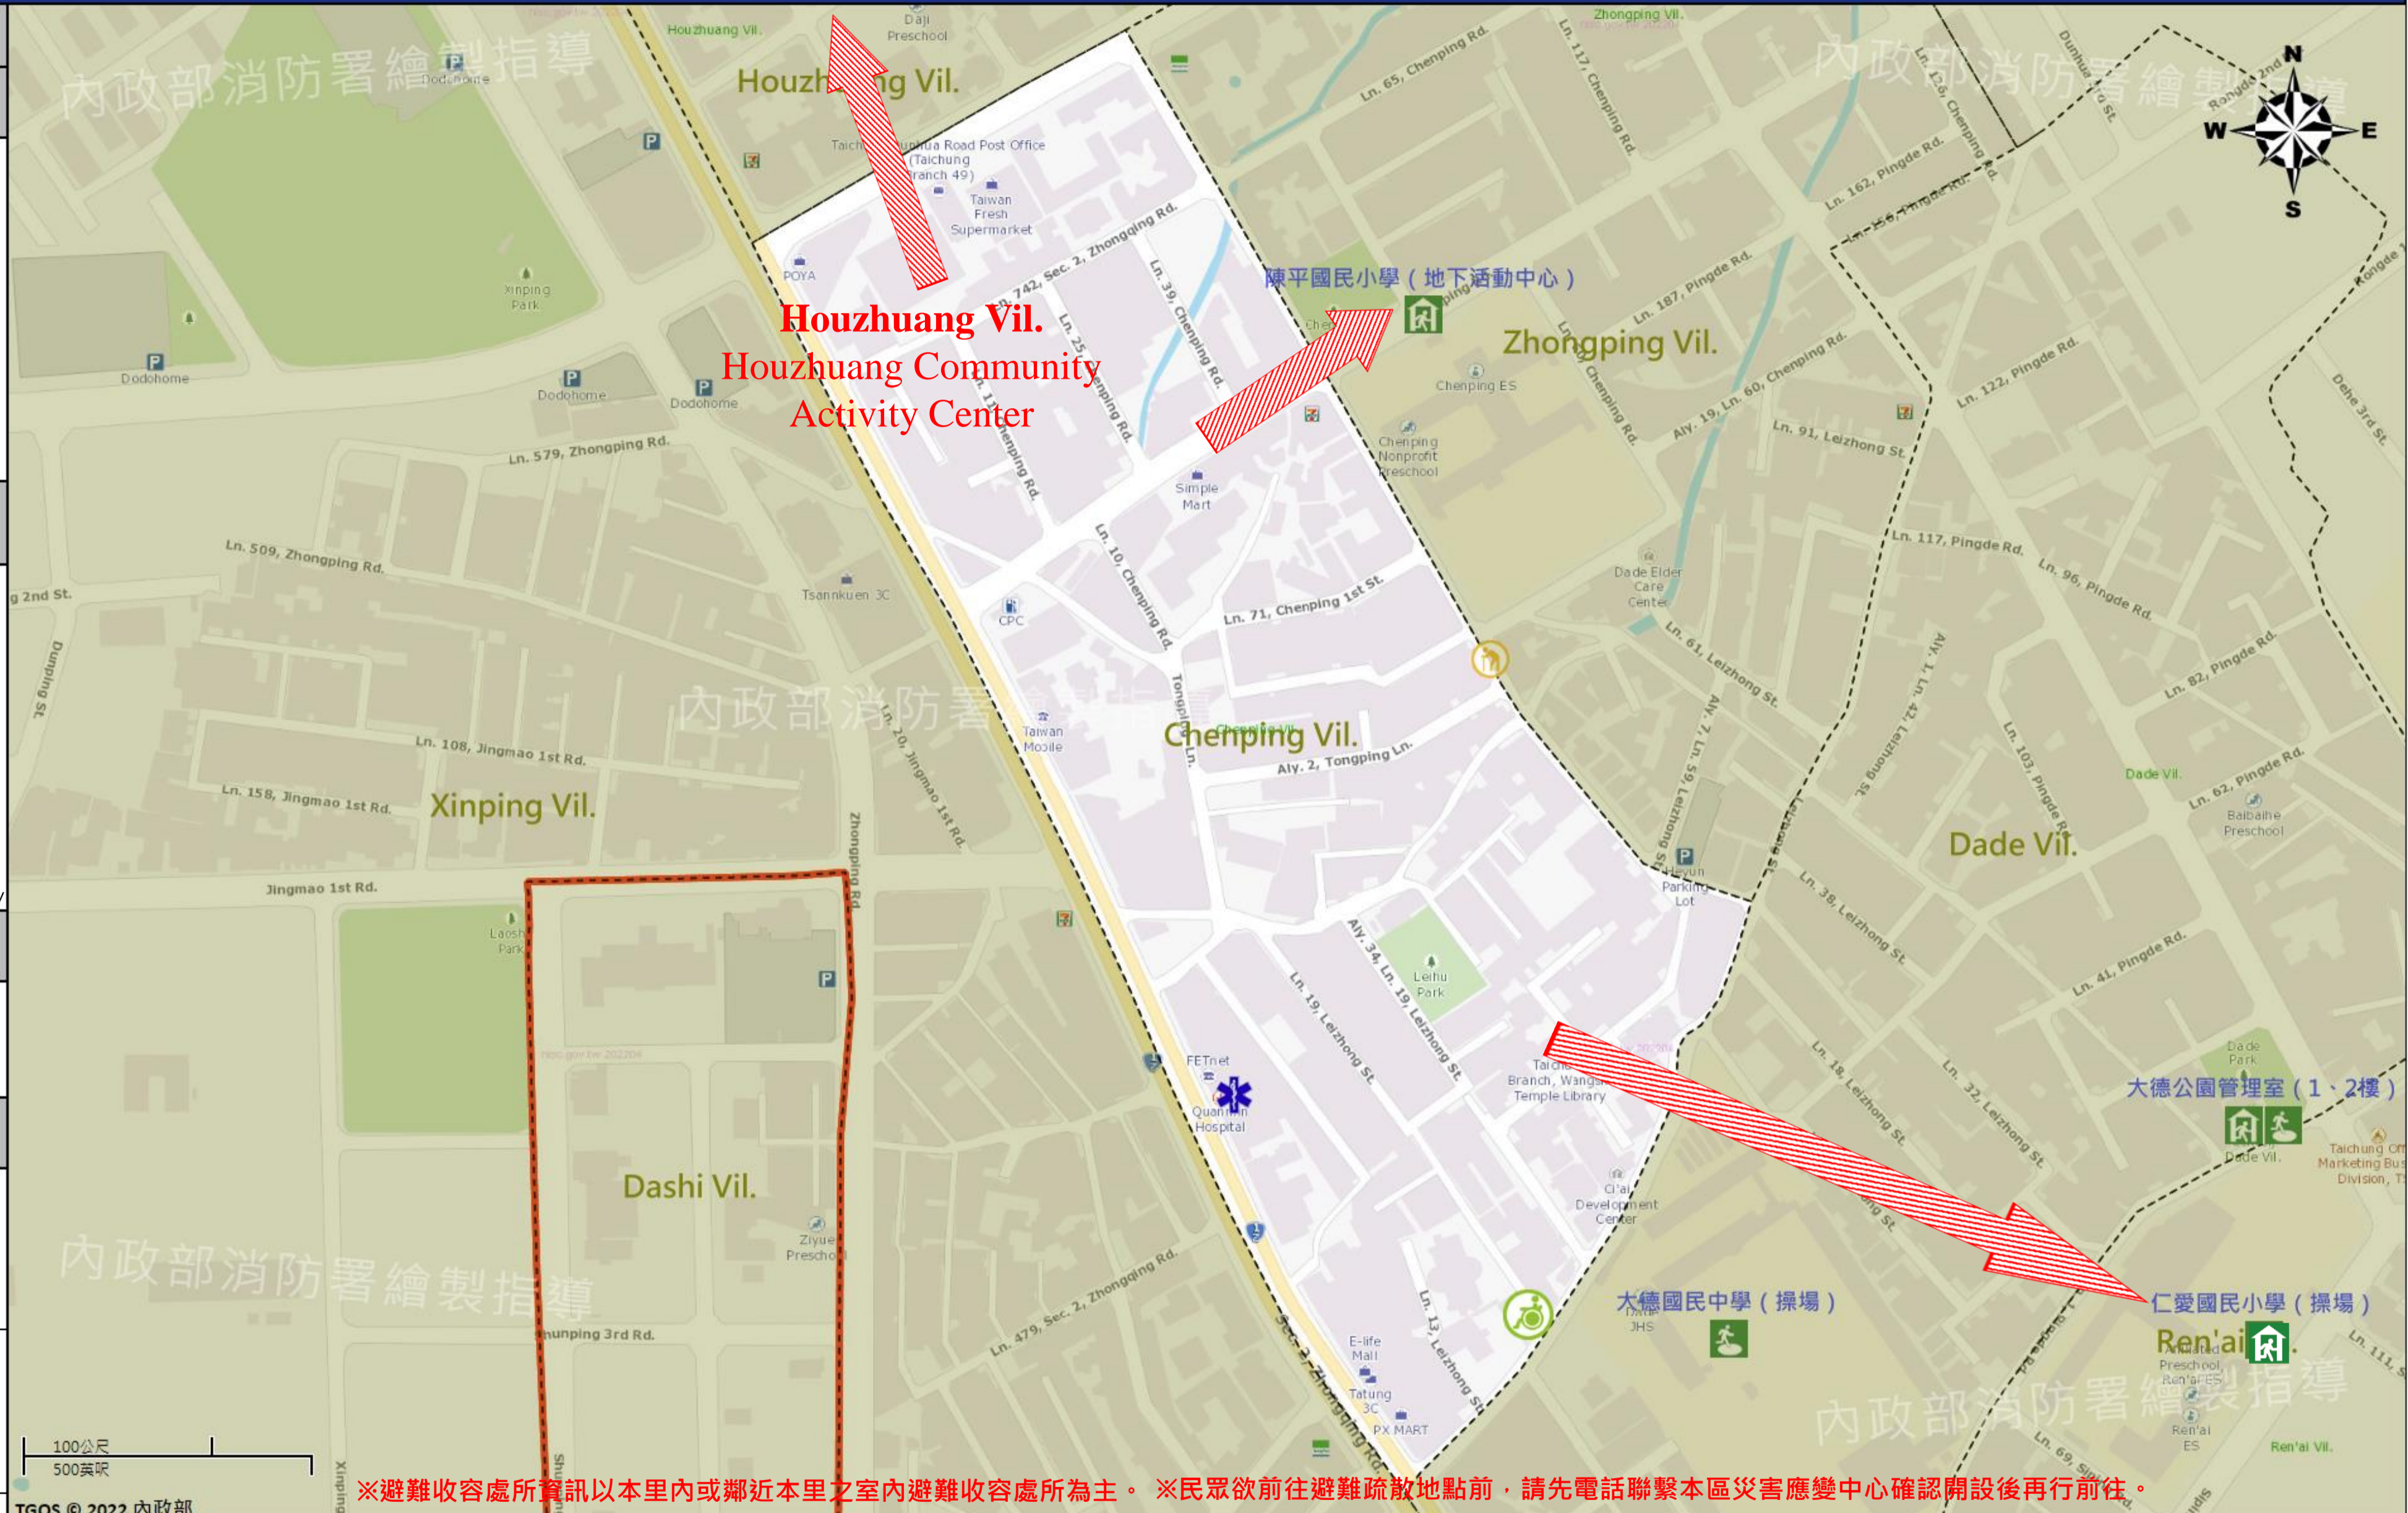

直升機停機處
Heliport Info

名稱 :
轄區分隊(電話) :

北屯區公所2022年6月製作
Made in Jun 2022 by Beitun District, Taichung City

※避難收容處所資訊以本里內或鄰近本里之室內避難收容處所為主。※民眾欲前往避難疏散地點前，請先電話聯繫本區災害應變中心確認開設後再行前往。

圖例 legend	防災 Disaster	道路 Road			設施 Facilities			界線 Administrative boundary					
		避難疏散方向 Evacuation route		一般道路 Road		省道 Provincial Road		室外避難處所 Outdoor Shelter		室內避難處所 Indoor Shelter		民生物資儲備處所 Material reserve	
	歷史淹水點位 History Flooding Point		縣道 County highway		快速道路 Expressway		醫療機構 Medical Facility		警察單位 Police Departmet		消防單位 Fire Department		里行政界線 Village level
	歷史坡地災害 History slope point		國道 Highway		臺灣鐵路 TRA		社福機構(身障) Disabled Persons		社福機構(老人) Elderly welfare institution		社福機構(兒少) Children welfare		直升機停機處 Heliport
			臺灣高鐵 THSR		台中捷運 TMRA		一般護理之家 Nursing Home		災害應變中心 Emergency Operation Center				