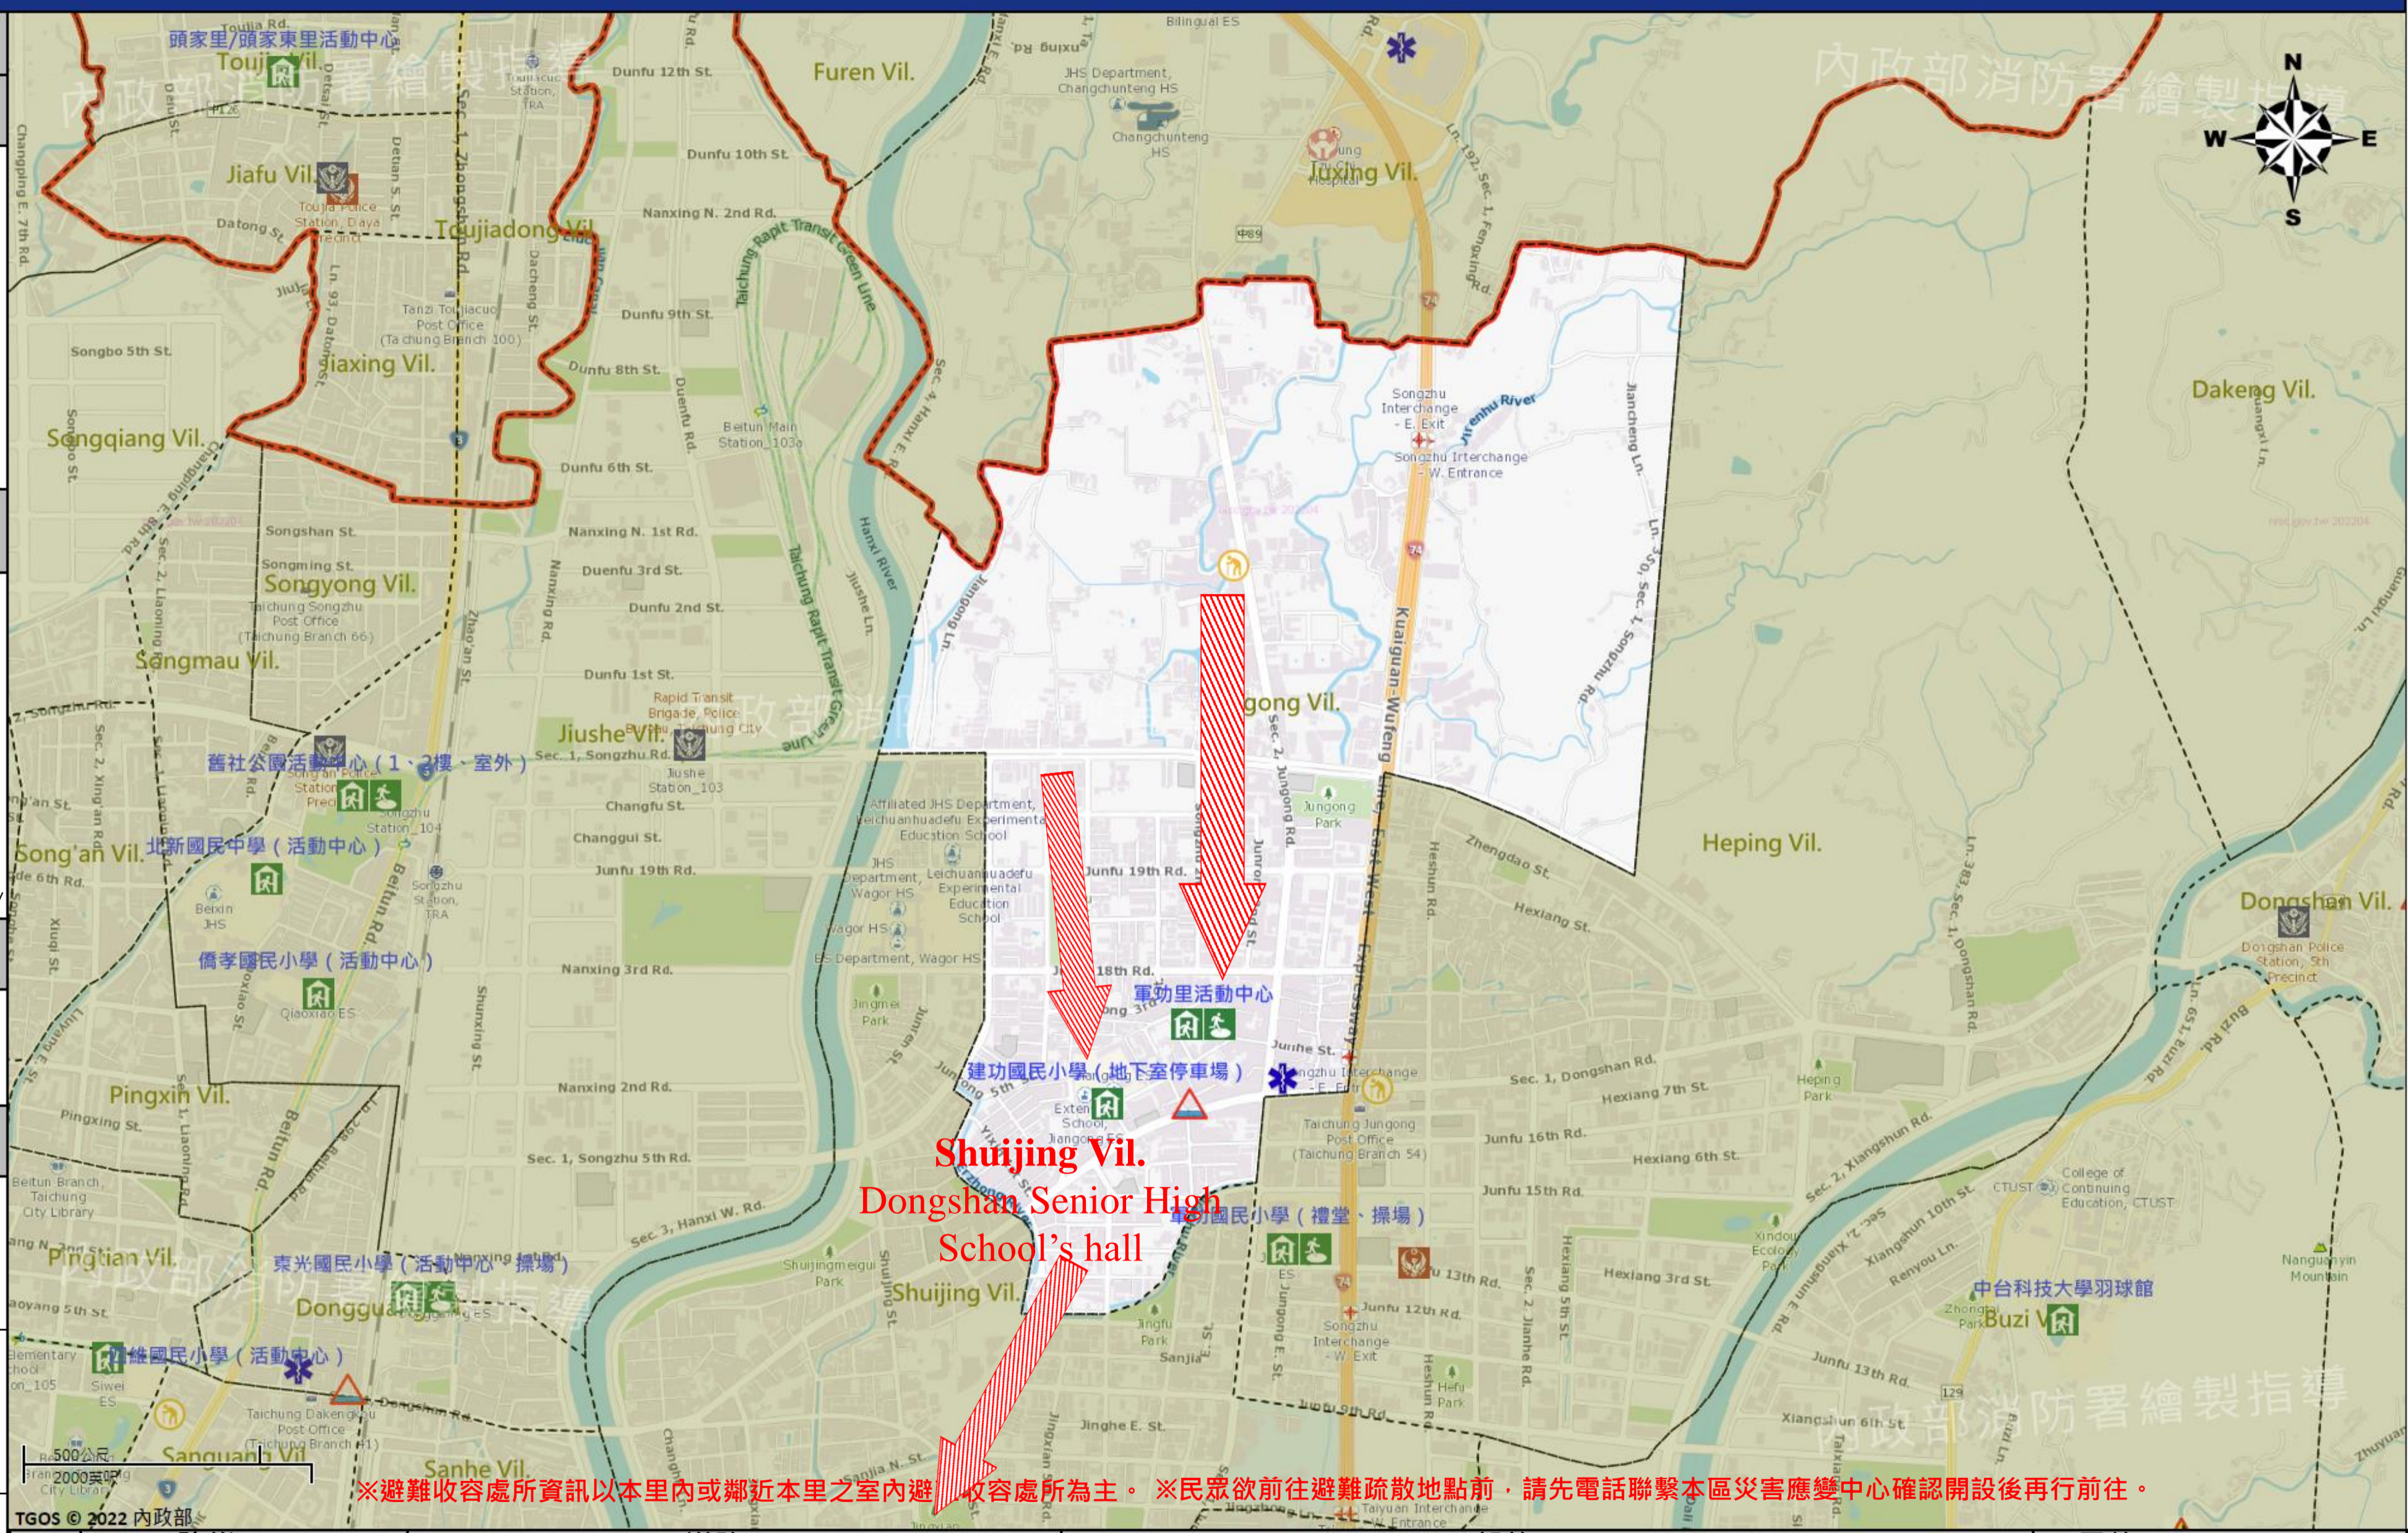

防災資訊網站
Emergency Information website

經濟部水利署防災資訊服務網
Water Resources Agency, Ministry of Economic Affairs
<https://fhy.wra.gov.tw/>

行政院農委會土石流防災資訊網
Debris Flow Disaster Prevention Information
<http://246.swcb.gov.tw/>

NCDR災害情資網
National Science and Technology Center for Disaster Reduction
<http://ceocds.ncdp.gov.tw/>

臺中市政府水利局防災資訊網
Water Resources Bureau of Taichung City Government
<https://wrbeochi.taichung.gov.tw/TCSAFE/>

緊急聯絡人
Emergency Contact person

里長 Chief of Jungong Vil.
黃銘河 HUANG, MING-HE
電話 Tel. : (04)24378156
手機 Phone Number : 0933-446439

避難收容處所
Evacuation Shelter

名稱(Name) : Jungong Vil. activity center
地址(add.) : No. 123, Junhe St.
聯絡電話(Tel.) : 0424606091
容納人數(Capacity) : 20人(people)

名稱(Name) : Jungong Elementary School's Basement parking lot
地址(add.) : No. 300, Junfu 13th Rd., Heping Vil.
聯絡電話(Tel.) : 0424370696
容納人數(Capacity) : 250 人(people)

名稱(Name) : Dongshan Senior High School's hall
地址(add.) : No. 200, Jingxian 6th Rd. Shuijing Vil.
聯絡電話(Tel.) : 0424360166
容納人數(Capacity) : 250人(people)

直升機停機處
Heliport Info

名稱 : 長春藤美國學校
轄區分隊(電話) : 潭子分隊(04-25327425)

北屯區公所2022年6月製作
Made in Jun 2022 by Beitun District, Taichung City

※避難收容處所資訊以本里內或鄰近本里之室內避難收容處所為主。※民眾欲前往避難疏散地點前，請先電話聯繫本區災害應變中心確認開設後再行前往。

圖例 legend	防災 Disaster	道路 Road	設施 Facilities	界線 Administrative boundary
	避難疏散方向 Evacuation route	一般道路 Road	室外避難處所 Outdoor Shelter	區行政界線 District level
	歷史淹水點位 History Flooding Point	縣道 County highway	醫療機構 Medical Facility	里行政界線 Village level
	歷史坡地災害 History slope point	國道 Highway	社福機構(身障) Disabled Persons	
		臺灣鐵路 TRA	社福機構(老人) Elderly welfare institution	臺中市市民防災手冊 Taichung Citizen Disaster Prevention Guide
		臺灣高鐵 THSR	台中捷運 TMRA	一般護理之家 Nursing Home
			室內避難處所 Indoor Shelter	民生物資儲備處所 Material reserve
			警察單位 Police Department	消防單位 Fire Department
			社福機構(兒少) Children welfare	直升機停機處 Heliport
			災害應變中心 Emergency Operation Center