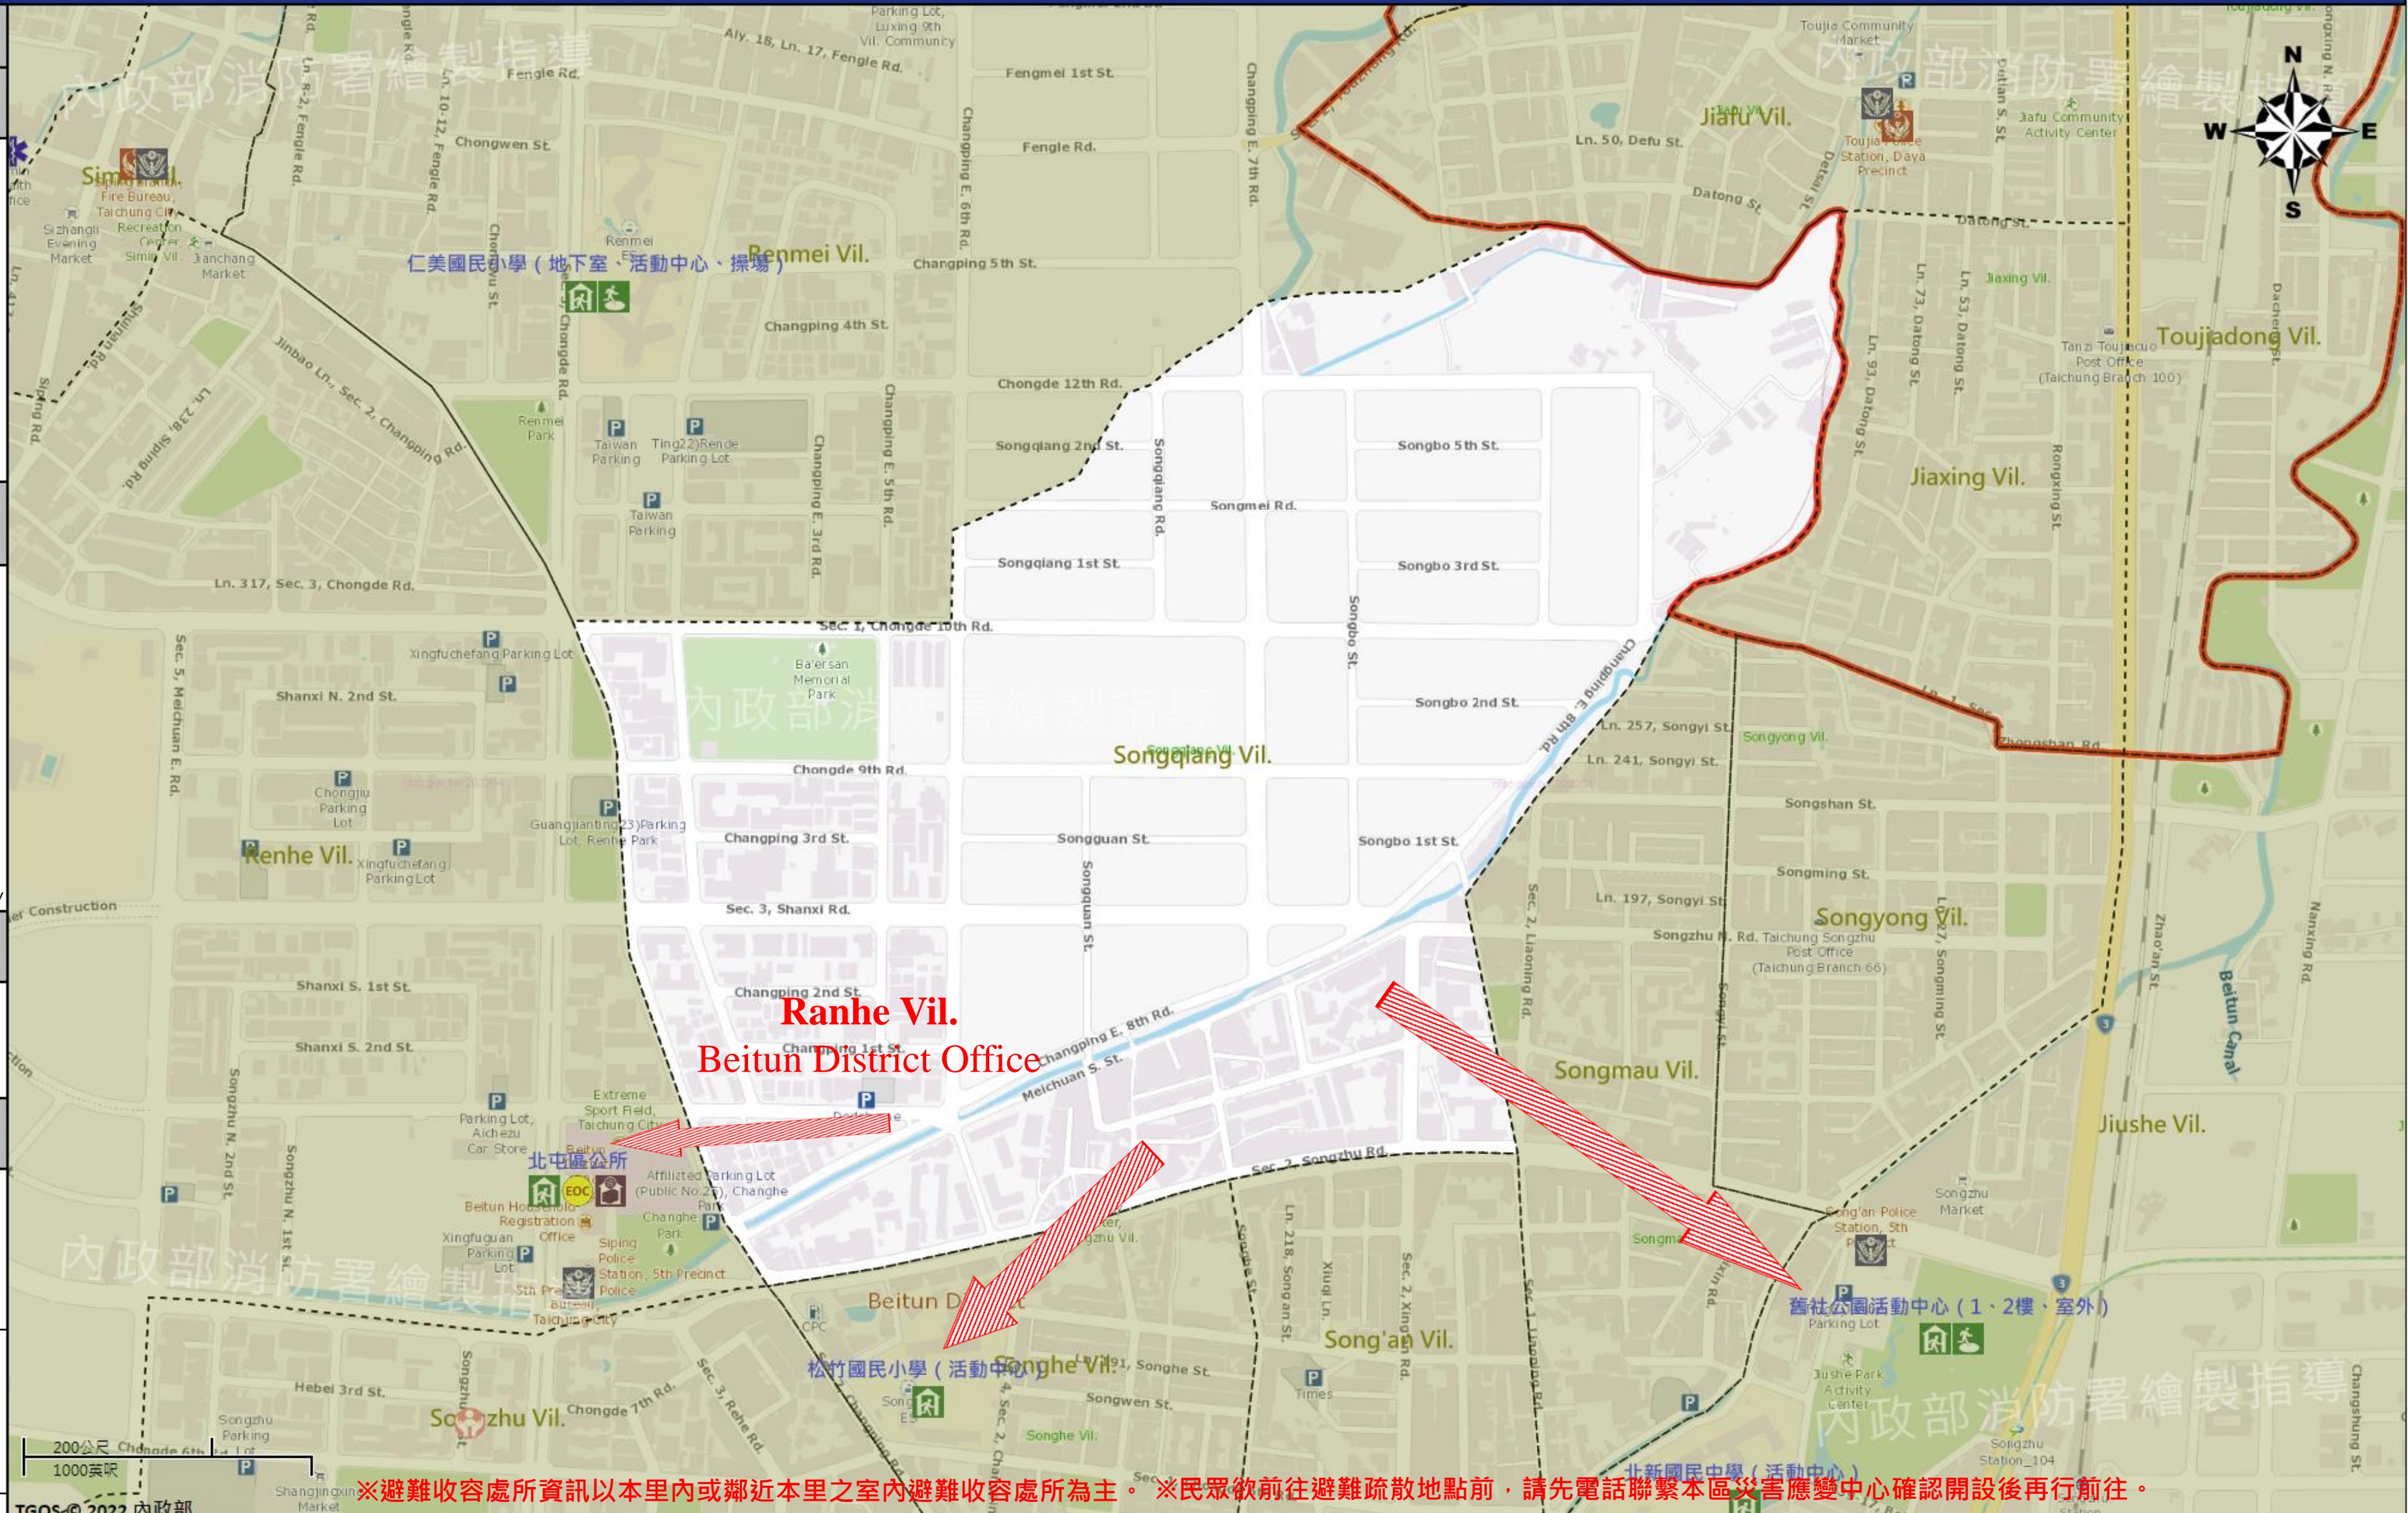

防災資訊表 Information Table
災害通報單位 Notification Unit
臺中市災害應變中心 Taichung EOC 04-23811119#567 北屯區災害應變中心 Beitun District EOC 04-24606000 警察局第五分局 Police Department 04-22427113 消防局四平分隊 Fire Department 04-24223651 1999臺中市民一碼通 Citizen Helpline 1999

防災資訊網站 Emergency Information website
經濟部水利署防災資訊服務網 Water Resources Agency, Ministry of Economic Affairs https://fhy.wra.gov.tw/ 行政院農委會土石流防災資訊網 Debris Flow Disaster Prevention Information http://246.swcb.gov.tw/ NCDR災害情資網 National Science and Technology Center for Disaster Reduction http://cecdss.ncdr.nat.gov.tw/ 臺中市政府水利局防災資訊網 Water Resources Bureau of Taichung City Government https://wrbeochi.taichung.gov.tw/TCSAFE/

緊急聯絡人 Emergency Contact person
里長 Chief of Songqiang Vil. 魏清鏘 WEI,QING-QIANG 電話 Tel. : (04)22451134 手機 Phone Number : 0932-515178

避難收容處所 Evacuation Shelter
名稱(Name) : Songzhu Elementary School's Activity Center 地址(add.) : No. 12, Sec. 2, Changping Rd., Songhe Vil. 聯絡電話(Tel.) : 0422447043 容納人數(Capacity) : 人(people)
名稱(Name) : Jiushe Park's Activity Center 地址(add.) : No. 5, Ln. 59, Sec. 2, Songzhu Rd., Jiushe Vil. 聯絡電話(Tel.) : 0424606091 容納人數(Capacity) : 80人(people)

名稱(Name) : Beitun District Office 地址(add.) : No. 10, Sec. 3, Chongde Rd., Ranhe Vil. 聯絡電話(Tel.): (04)24606000 容納人數(Capacity) : 300人(people)

直升機停機處 Heliport Info
名稱 : 轄區分隊(電話) :
北屯區公所2022年6月製作 Made in Jun 2022 by Beitun District, Taichung City

※避難收容處所資訊以本里內或鄰近本里之室內避難收容處所為主。※民眾欲前往避難疏散地點前，請先電話聯繫本區災害應變中心確認開設後再行前往。

圖例 legend	防災 Disaster	道路 Road		設施 Facilities			界線 Administrative boundary
	避難疏散方向 Evacuation route	一般道路 Road	省道 Provincial Road	室外避難處所 Outdoor Shelter	室內避難處所 Indoor Shelter	民生物資儲備處所 Material reserve	區行政界線 District level
	歷史淹水點位 History Flooding Point	縣道 County highway	快速道路 Expressway	醫療機構 Medical Facility	警察單位 Police Department	消防單位 Fire Department	里行政界線 Village level
	歷史坡地災害 History slope point	國道 Highway	臺灣鐵路 TRA	社福機構(身障) Disabled Persons	社福機構(老人) Elderly welfare institution	社福機構(兒少) Children welfare	臺中市市民防災手冊 Taichung Citizen Disaster Prevention Guide
		臺灣高鐵 THSR	台中捷運 TMRA	一般護理之家 Nursing Home	災害應變中心 Emergency Operation Center	直升機停機處 Heliport