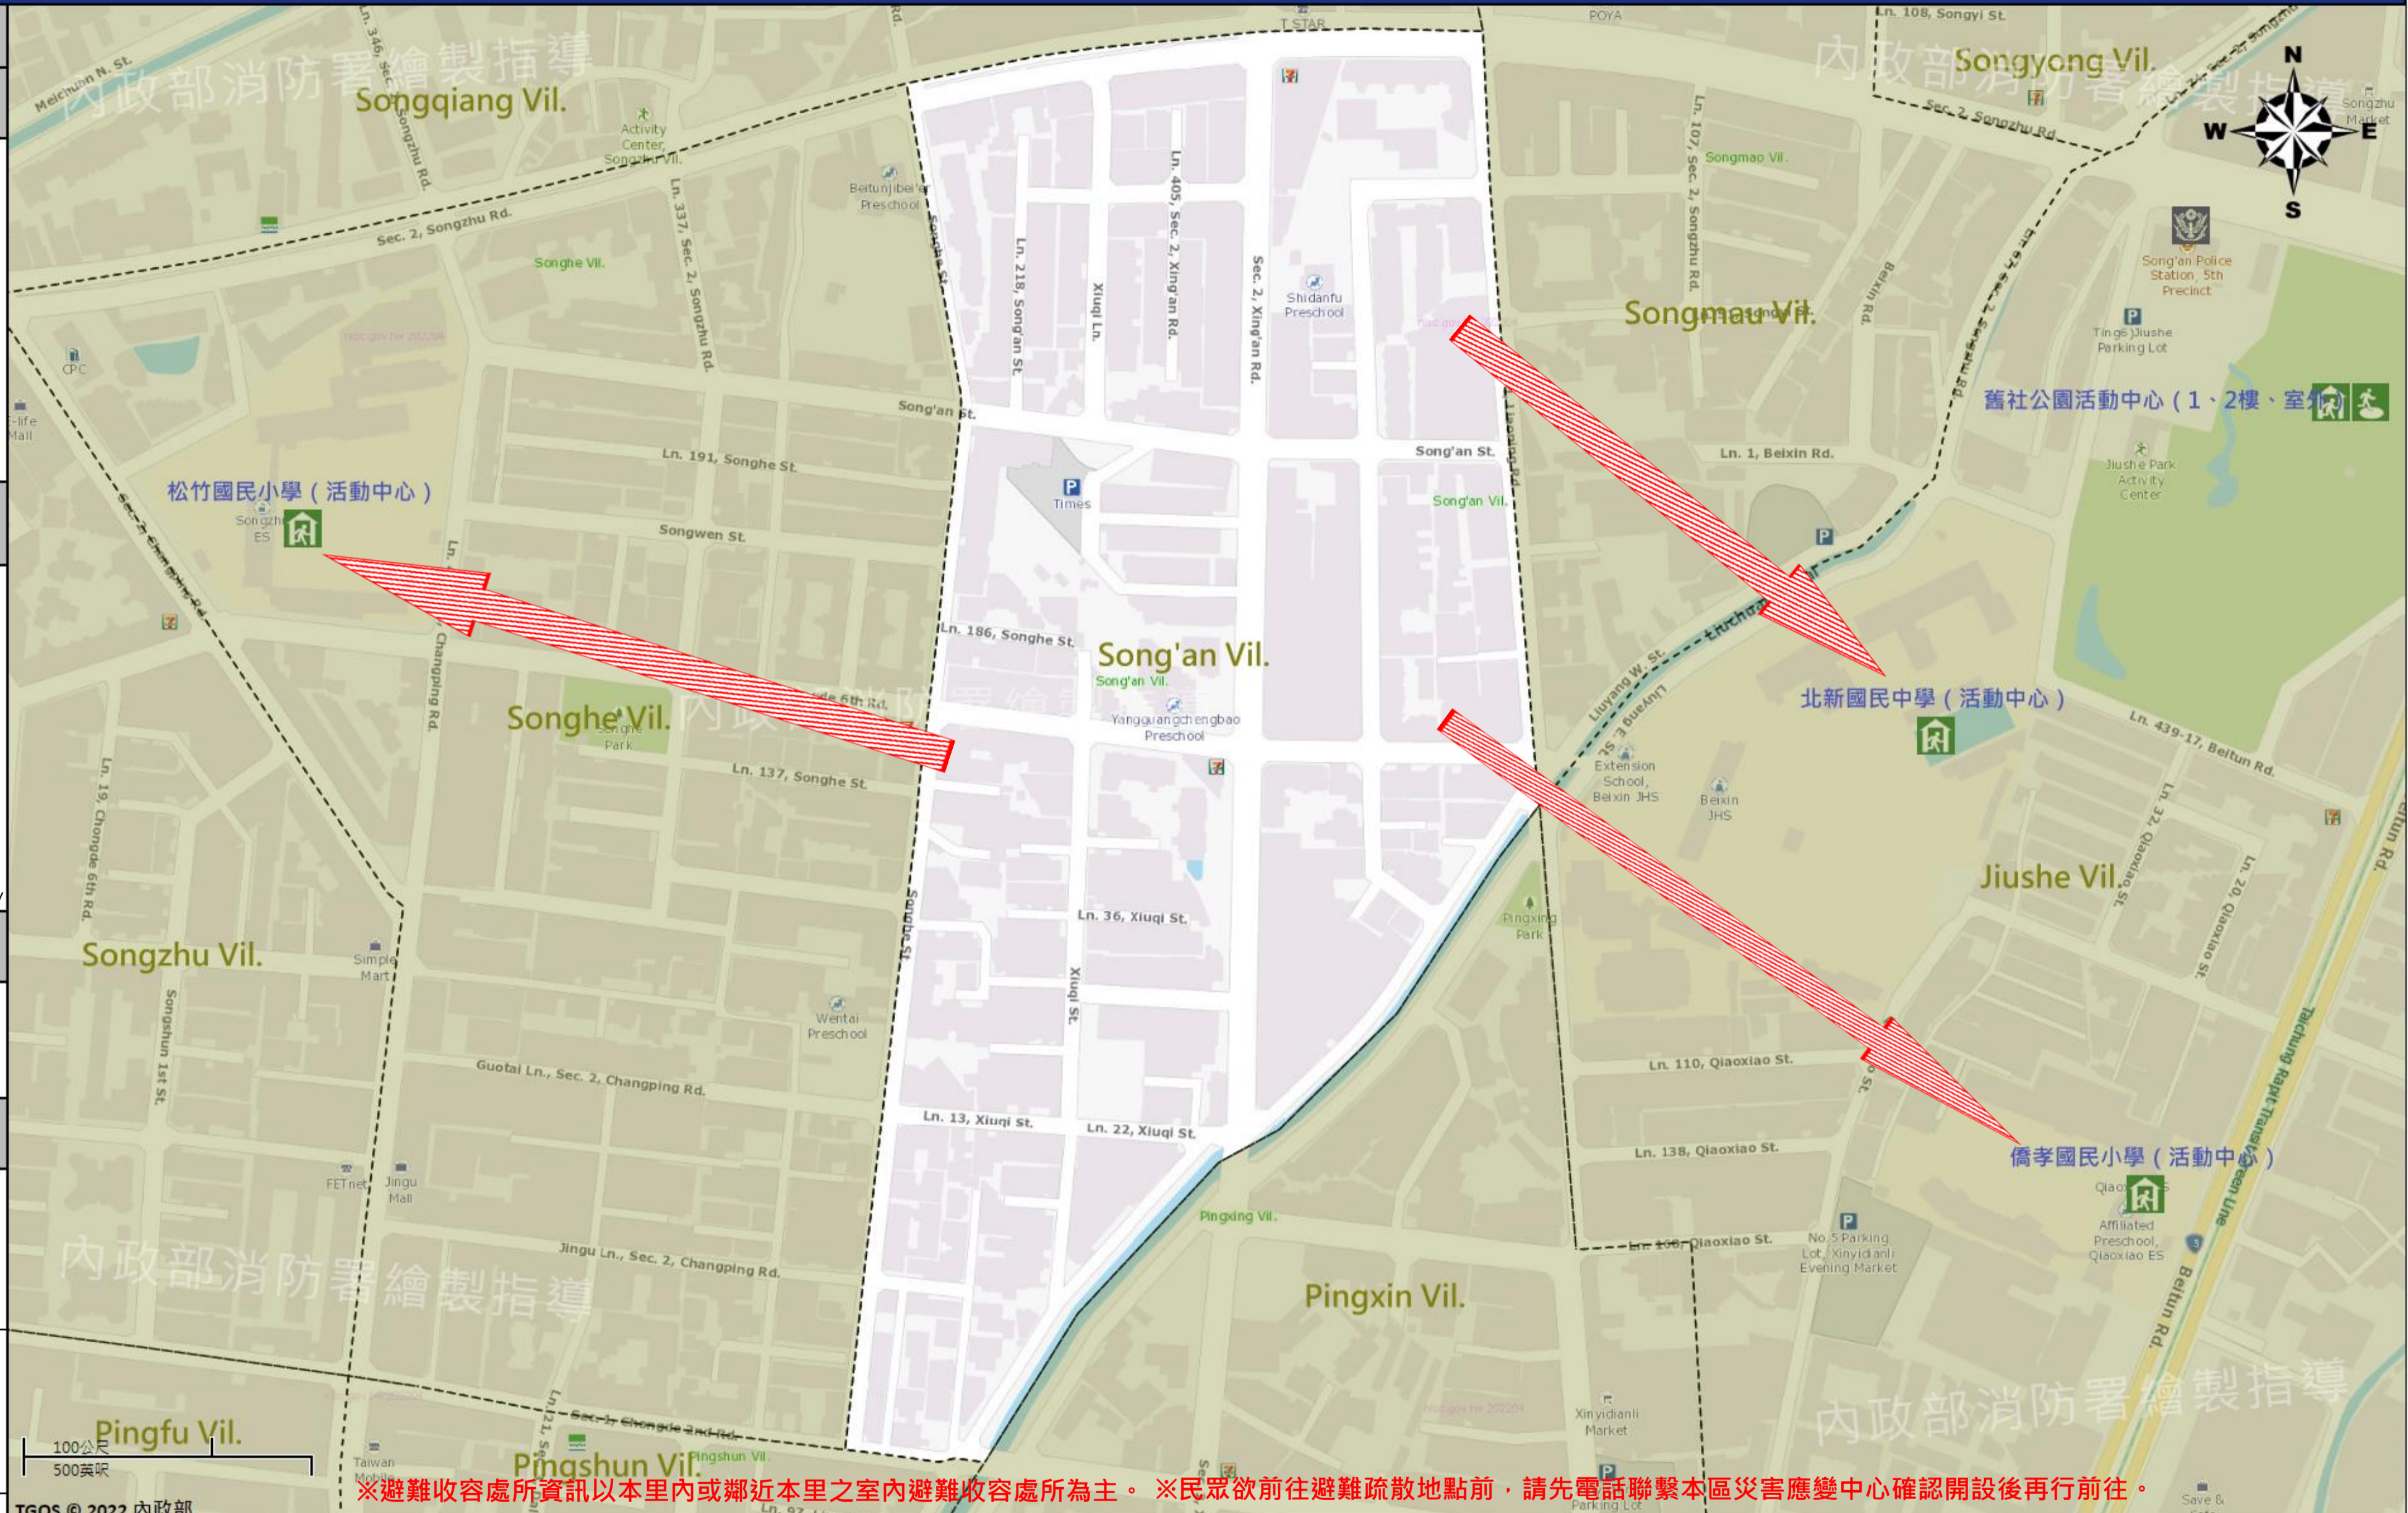

防災資訊網站
Emergency Information website

經濟部水利署防災資訊服務網
Water Resources Agency, Ministry of Economic Affairs
<https://fhy.wra.gov.tw/>
行政院農委會土石流防災資訊網
Debris Flow Disaster Prevention Information
<http://246.swcb.gov.tw/>
NCDR災害情資網
National Science and Technology Center for Disaster Reduction
<http://ceocdss.ncdr.nat.gov.tw/>
臺中市政府水利局防災資訊網
Water Resources Bureau of Taichung City Government
<https://wrbeochi.taichung.gov.tw/TCSAFE/>

緊急聯絡人
Emergency Contact person

里長 Chief of Song'an Vil.
賴仕翰 LAI,SHI-HAN
電話 Tel. : (04)22450142
手機 Phone Number : 0928-286522

避難收容處所
Evacuation Shelter

名稱(Name) : Songzhu Elementary School's Activity Center
地址(add.) : No. 12, Sec. 2, Changping Rd., Songhe Vil., Songhe Vil.
聯絡電話(Tel.) : 0422447043
容納人數(Capacity) : 人(people)

名稱(Name) : Qiaoxiao Elementary School's Activity Center
地址(add.) : No. 435, Beitun Rd., Jiushe Vil.
聯絡電話(Tel.) : 0422447049
容納人數(Capacity) : 150人(people)

名稱(Name) : Beixin Junior High School's activity center
地址(add.) : No. 180, Liuyang E. St., Jiushe Vil.
聯絡電話(Tel.) : 0422449374
容納人數(Capacity) : 150人(people)

直升機停機處
Heliport Info

名稱 :
轄區分隊(電話) :

北屯區公所2022年6月製作
Made in Jun 2022 by Beitun District, Taichung City

※避難收容處所資訊以本里內或鄰近本里之室內避難收容處所為主。※民眾欲前往避難疏散地點前，請先電話聯繫本區災害應變中心確認開設後再行前往。

圖例 legend	防災 Disaster	道路 Road		設施 Facilities			界線 Administrative boundary							
		避難疏散方向 Evacuation route		一般道路 Road		省道 Provincial Road		室外避難處所 Outdoor Shelter		室內避難處所 Indoor Shelter		民生物資儲備處所 Material reserve		區行政界線 District level
	歷史淹水點位 History Flooding Point		縣道 County highway		快速道路 Expressway		醫療機構 Medical Facility		警察單位 Police Departmet		消防單位 Fire Department		里行政界線 Village level	
	歷史坡地災害 History slope point		國道 Highway		臺灣鐵路 TRA		社福機構(身障) Disabled Persons		社福機構(老人) Elderly welfare institution		社福機構(兒少) Children welfare		臺中市市民防災手冊 Taichung Citizen Disaster Prevention Guide	
			臺灣高鐵 THSR		台中捷運 TMRA		一般護理之家 Nursing Home		災害應變中心 Emergency Operation Center		直升機停機處 Heliport