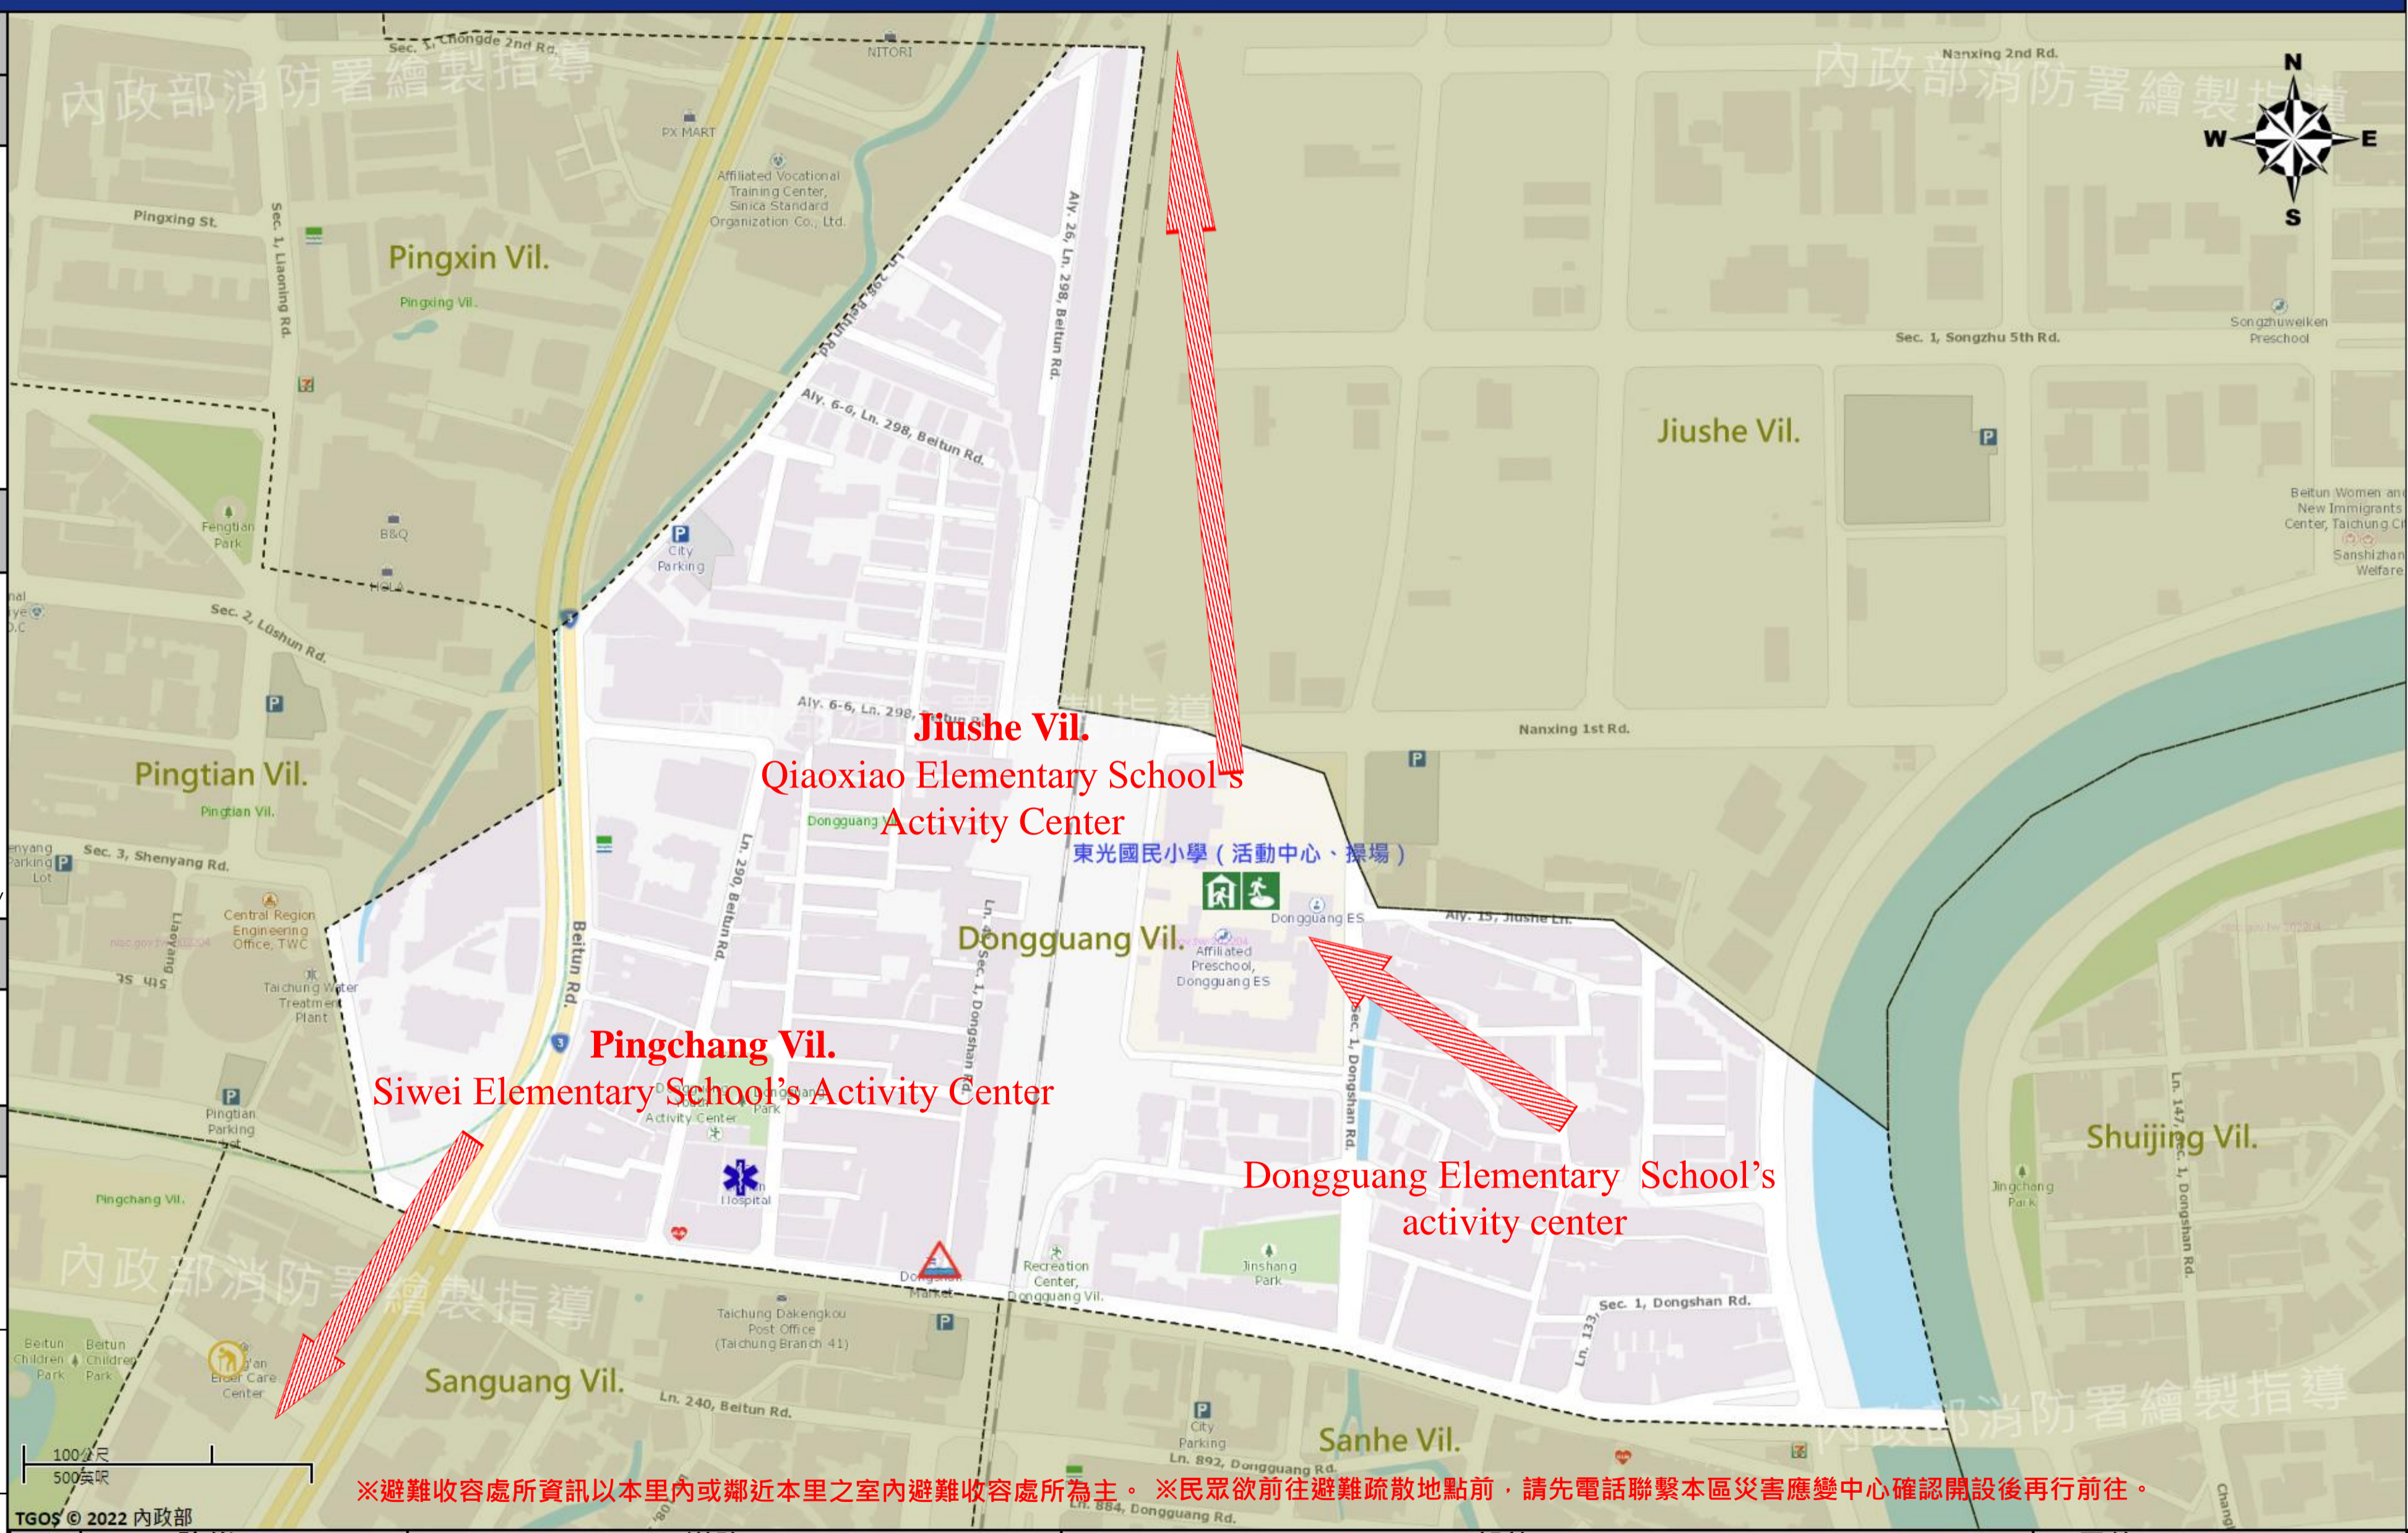

直升機停機處
Heliport Info

名稱 :
轄區分隊(電話) :

北屯區公所2022年6月製作
Made in Jun 2022 by Beitun District, Taichung City

※避難收容處所資訊以本里內或鄰近本里之室內避難收容處所為主。 ※民眾欲前往避難疏散地點前，請先電話聯繫本區災害應變中心確認開設後再行前往。

圖例 legend	防災 Disaster	道路 Road			設施 Facilities			界線 Administrative boundary					
		避難疏散方向 Evacuation route		一般道路 Road		省道 Provincial Road		室外避難處所 Outdoor Shelter		室內避難處所 Indoor Shelter		民生物資儲備處所 Material reserve	
	歷史淹水點位 History Flooding Point		縣道 County highway		快速道路 Expressway		醫療機構 Medical Facility		警察單位 Police Departmet		消防單位 Fire Department		里行政界線 Village level
	歷史坡地災害 History slope point		國道 Highway		臺灣鐵路 TRA		社福機構(身障) Disabled Persons		社福機構(老人) Elderly welfare institution		社福機構(兒少) Children welfare		直升機停機處 Heliport
			臺灣高鐵 THSR		台中捷運 TMRA		一般護理之家 Nursing Home		災害應變中心 Emergency Operation Center				