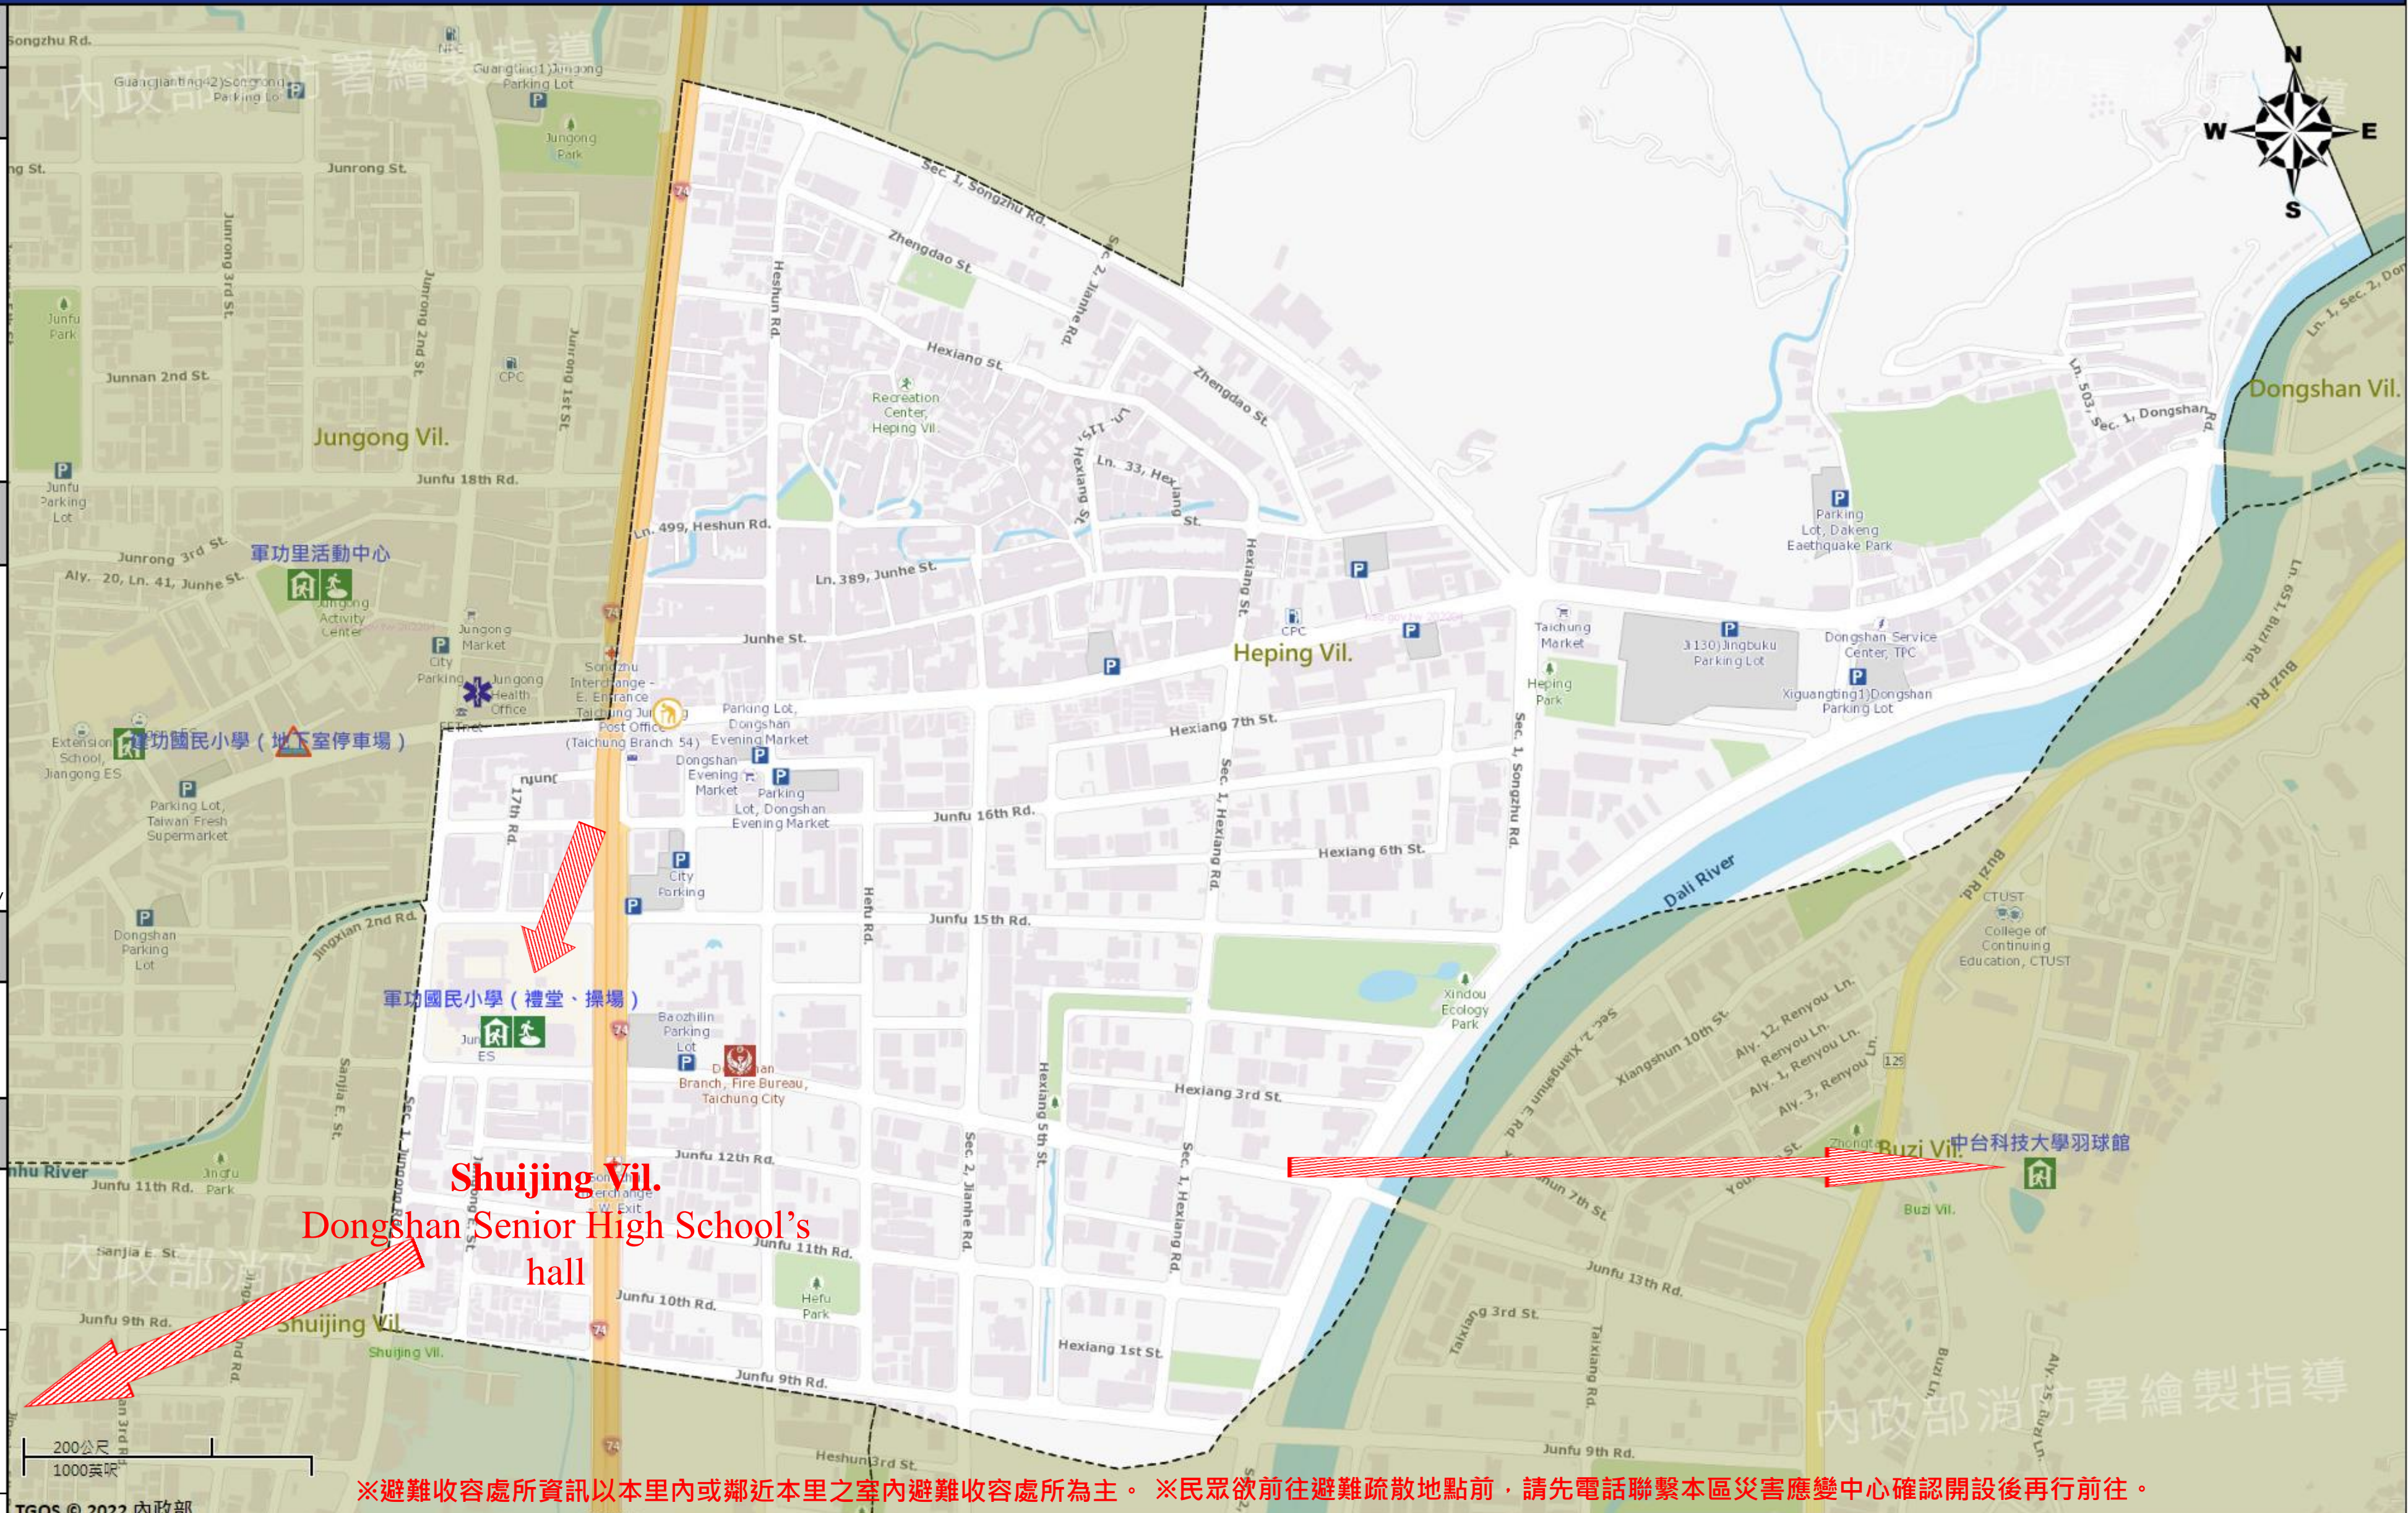

防災資訊表
Information Table

災害通報單位
Notification Unit

臺中市災害應變中心 Taichung EOC
04-23811119#567

北屯區災害應變中心 Beitun District EOC
04-24606000

警察局第五分局 Police Department
04-22427113

消防局東山分隊 Fire Department
04-24379921

1999臺中市民一碼通 Citizen Helpline
1999

防災資訊網站
Emergency Information website

經濟部水利署防災資訊服務網
Water Resources Agency, Ministry of Economic Affairs
<https://fhy.wra.gov.tw/>

行政院農委會土石流防災資訊網
Debris Flow Disaster Prevention Information
<http://246.swcb.gov.tw/>

NCDR災害情資網
National Science and Technology Center for Disaster Reduction
<http://ceodss.ncdr.nat.gov.tw/>

臺中市政府水利局防災資訊網
Water Resources Bureau of Taichung City Government
<https://wrbeochi.taichung.gov.tw/TCSAFE/>

緊急聯絡人
Emergency Contact person

里長 Chief of Heping Vil.
林標權 LIN,BIAO-QUAN
電話 Tel. : (04)22392222
手機 Phone Number : 0919-839275

避難收容處所
Evacuation Shelter

名稱(Name) : Jungong Elementary School's hall
地址(add.) : No. 300, Junfu 13th Rd.,
聯絡電話(Tel.) : 0424370696
容納人數(Capacity) : 150人(peple)

名稱(Name) : Central Taiwan University of Science Tecnology's Badminton Hall
地址(add.) : No. 666, Buzi Rd., Buzi Vil.
聯絡電話(Tel.) : 0422391647
容納人數(Capacity) : 350人(peple)

名稱(Name) : Dongshan Senior High School's hall
地址(add.) : No. 200, Jingxian 6th Rd., Shuijing Vil.
聯絡電話(Tel.) : 0424360166
容納人數(Capacity) : 150人(peple)

直升機停機處
Heliport Info

名稱 :
轄區分隊(電話) :

北屯區公所2022年6月製作
Made in Jun 2022 by Beitun District, Taichung City

※避難收容處所資訊以本里內或鄰近本里之室內避難收容處所為主。※民眾欲前往避難疏散地點前，請先電話聯繫本區災害應變中心確認開設後再行前往。

圖例 legend	防災 Disaster	道路 Road		設施 Facilities			界線 Administrative boundary							
		避難疏散方向 Evacuation route		一般道路 Road		省道 Provincial Road		室外避難處所 Outdoor Shelter		室內避難處所 Indoor Shelter		民生物資儲備處所 Material reserve		區行政界線 District level
	歷史淹水點位 History Flooding Point		縣道 County highway		快速道路 Expressway		醫療機構 Medical Facility		警察單位 Police Departmet		消防單位 Fire Department		里行政界線 Village level	
	歷史坡地災害 History slope point		國道 Highway		臺灣鐵路 TRA		社福機構(身障) Disabled Persons		社福機構(老人) Elderly welfare institution		社福機構(兒少) Children welfare		直升機停機處 Heliport	
			臺灣高鐵 THSR		台中捷運 TMRA		一般護理之家 Nursing Home		災害應變中心 Emergency Operation Center					

臺中市市民防災手冊
Taichung Citizen Disaster Prevention Guide