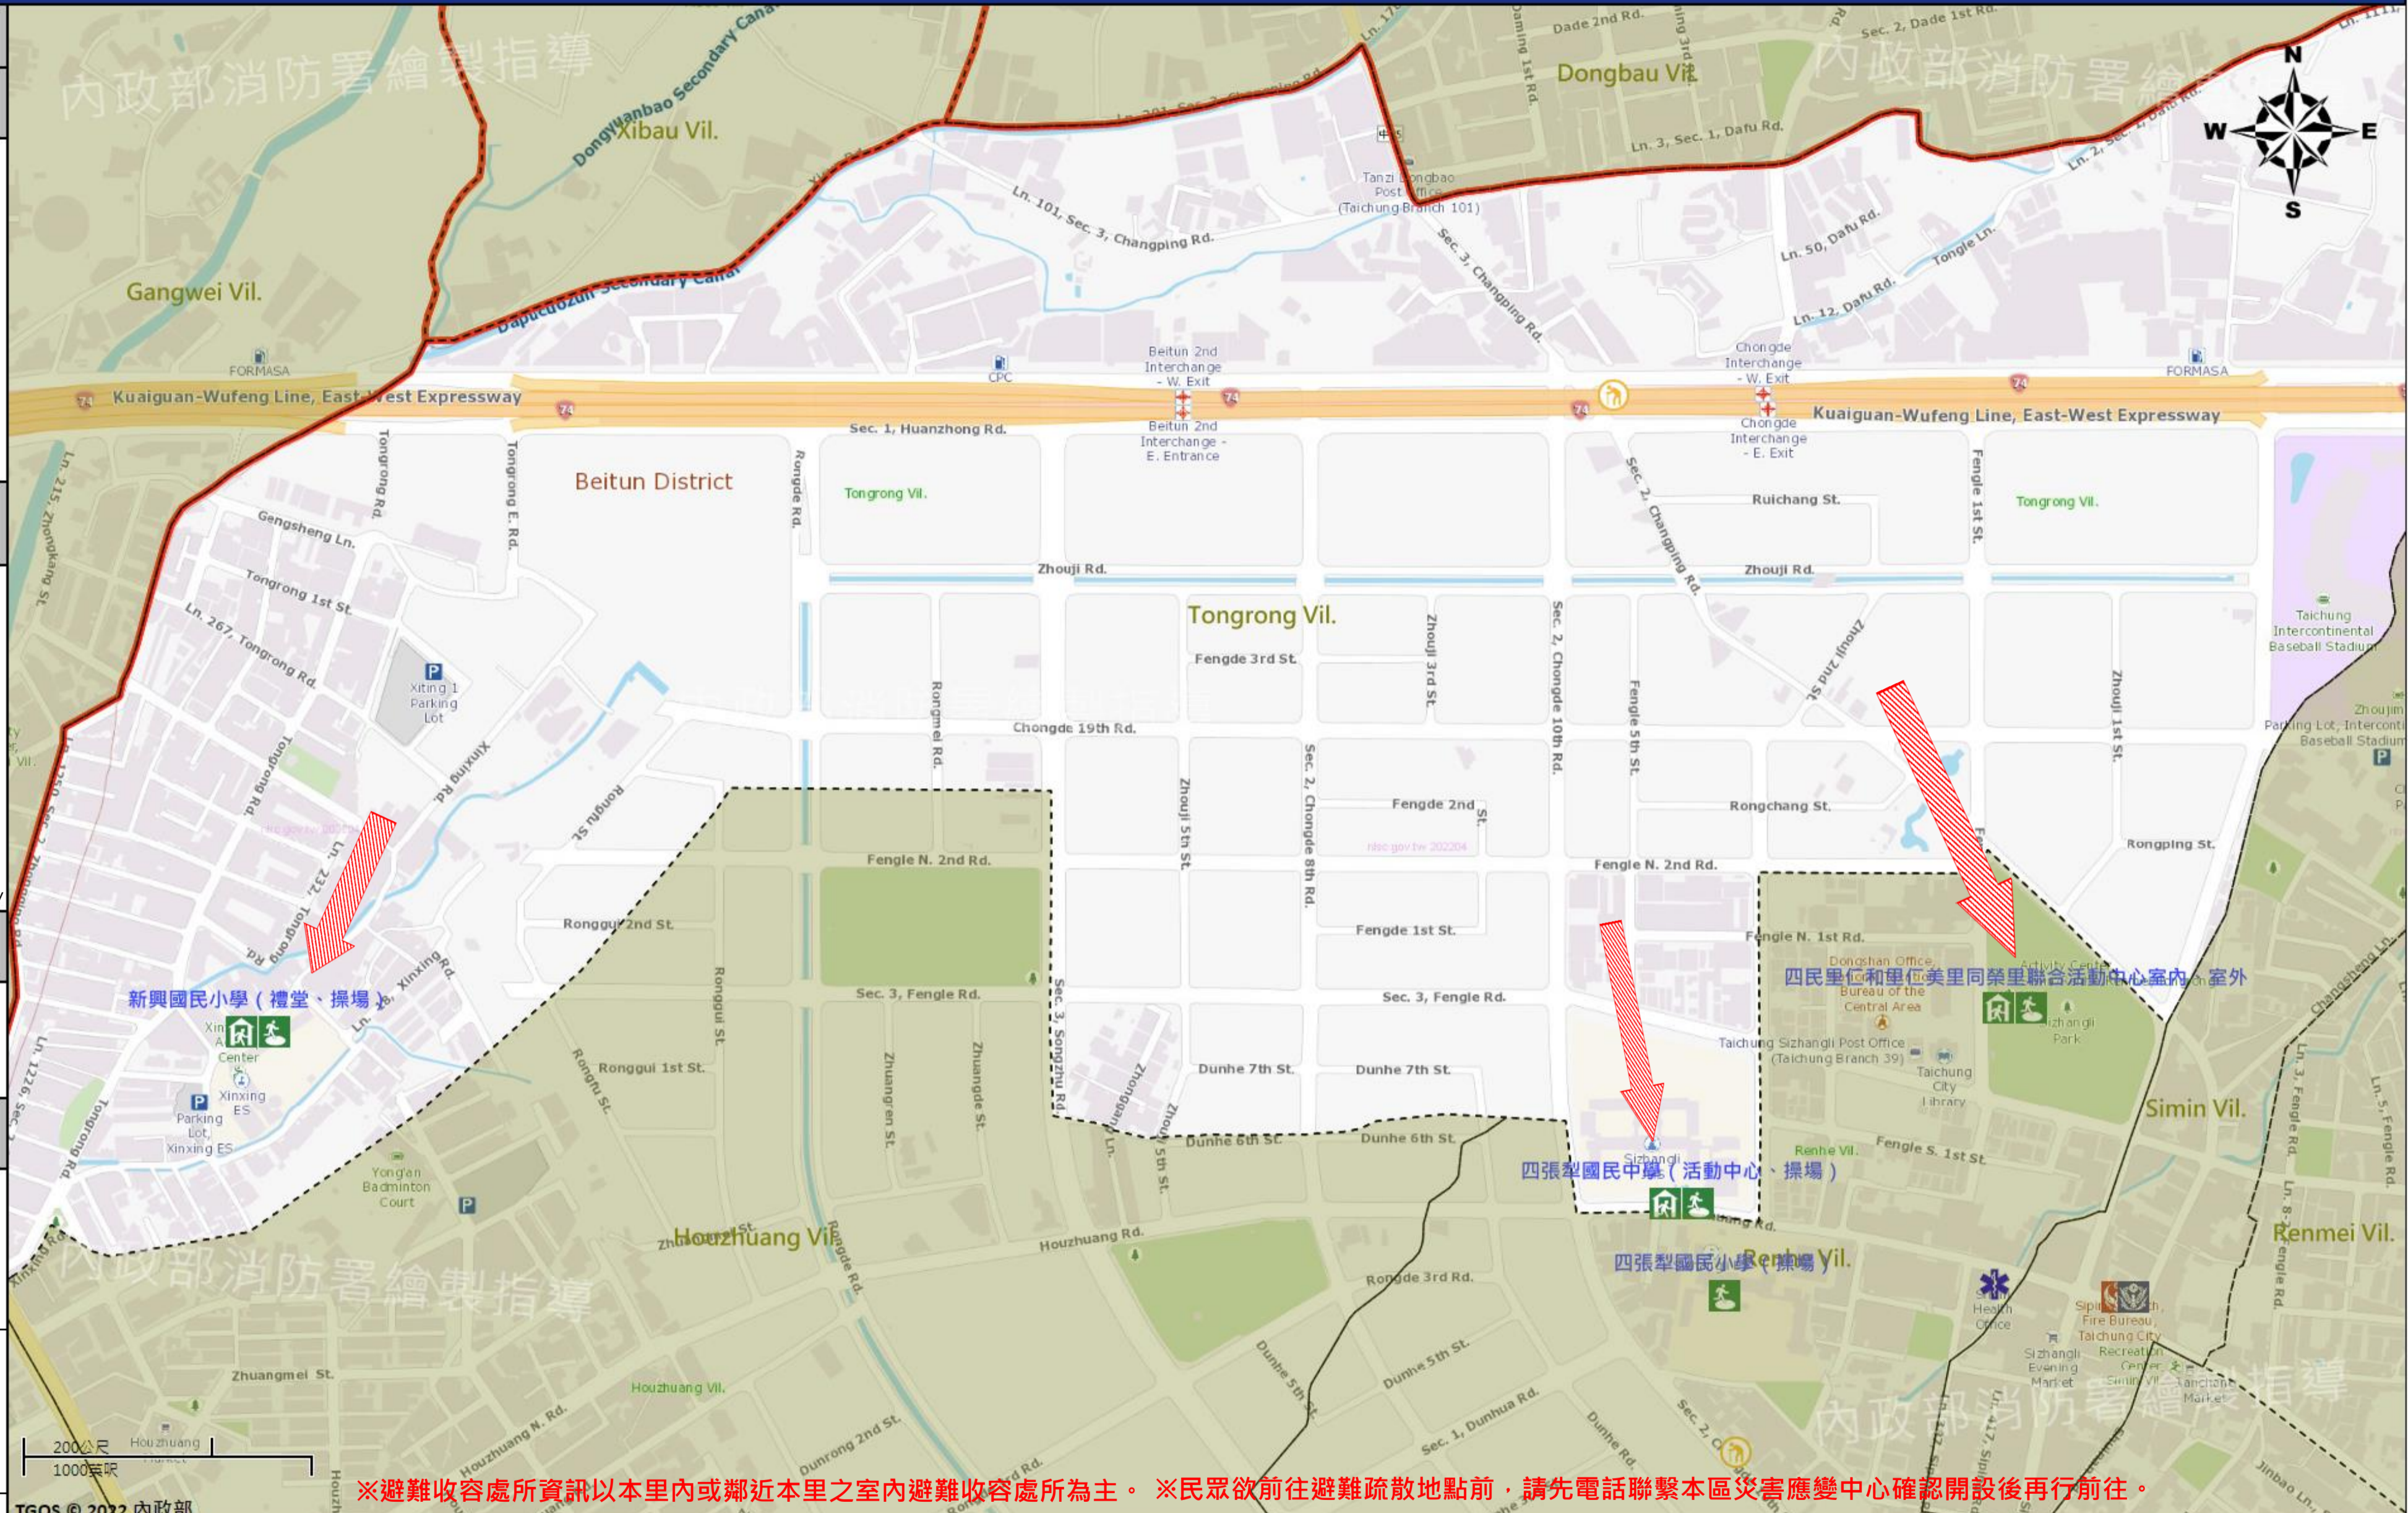

防災資訊表
Information Table

災害通報單位
Notification Unit

臺中市災害應變中心 Taichung EOC
04-23811119#567
北屯區災害應變中心 Beitun District EOC
04-24606000
警察局第五分局 Police Department
04-22427113
消防局四平分隊 Fire Department
04-24223651
1999臺中市民一碼通 Citizen Helpline
1999

防災資訊網站
Emergency Information website

- 經濟部水利署防災資訊服務網
  Water Resources Agency, Ministry of Economic Affairs
  <https://fhy.wra.gov.tw/>
- 行政院農委會土石流防災資訊網
  Debris Flow Disaster Prevention Information
  <http://246.swcb.gov.tw/>
- NCDR災害情資網
  National Science and Technology Center for Disaster Reduction
  <http://ceocdss.ncdr.nat.gov.tw/>
- 臺中市政府水利局防災資訊網
  Water Resources Bureau of Taichung City Government
  <https://wrbeochi.taichung.gov.tw/TCSAFE/>

緊急聯絡人
Emergency Contact person

里長 Chief of Tongrong Vil.
王煌照 WANG, HUANG-ZHAO
電話 Tel. : (04)24251601
手機 Phone Number : 0910-575645

避難收容處所
Evacuation Shelter

名稱(Name) : Sizhangli Junior High School's Activity center
地址(add.) : No. 699, Houzhuang Rd., Tongrong Vil.
聯絡電話(Tel.) : 0424210380
容納人數(Capacity) : 150人(people)

名稱(Name) : Xinxing Elementary School's hall
地址(add.) : No. 20, Xinxing Rd.
聯絡電話(Tel.) : 04-24258514
容納人數(Capacity) : 150人(people)

名稱(Name) : United Four Villages Community Center
地址(add.) : No. 78, Fengle 1st St., Ranhe Vil.
聯絡電話(Tel.) : (04)24606000#6601
容納人數(Capacity) : 190人(people)

直升機停機處
Heliport Info

名稱 :
轄區分隊(電話) :

北屯區公所2022年6月製作
Made in Jun 2022 by Beitun District, Taichung City

※避難收容處所資訊以本里內或鄰近本里之室內避難收容處所為主。※民眾欲前往避難疏散地點前，請先電話聯繫本區災害應變中心確認開設後再行前往。

圖例 legend	防災 Disaster	道路 Road		設施 Facilities			界線 Administrative boundary	
		避難疏散方向 Evacuation route	一般道路 Road	省道 Provincial Road	室外避難處所 Outdoor Shelter	室內避難處所 Indoor Shelter	民生物資儲備處所 Material reserve	區行政界線 District level
	歷史淹水點位 History Flooding Point	縣道 County highway	快速道路 Expressway	醫療機構 Medical Facility	警察單位 Police Department	消防單位 Fire Department	里行政界線 Village level	
	歷史坡地災害 History slope point	國道 Highway	臺灣鐵路 TRA	社福機構(身障) Disabled Persons	社福機構(老人) Elderly welfare institution	社福機構(兒少) Children welfare		
		臺灣高鐵 THSR	台中捷運 TMRA	一般護理之家 Nursing Home	災害應變中心 Emergency Operation Center	直升機停機處 Heliport		

臺中市市民防災手冊
Taichung Citizen Disaster Prevention Guide