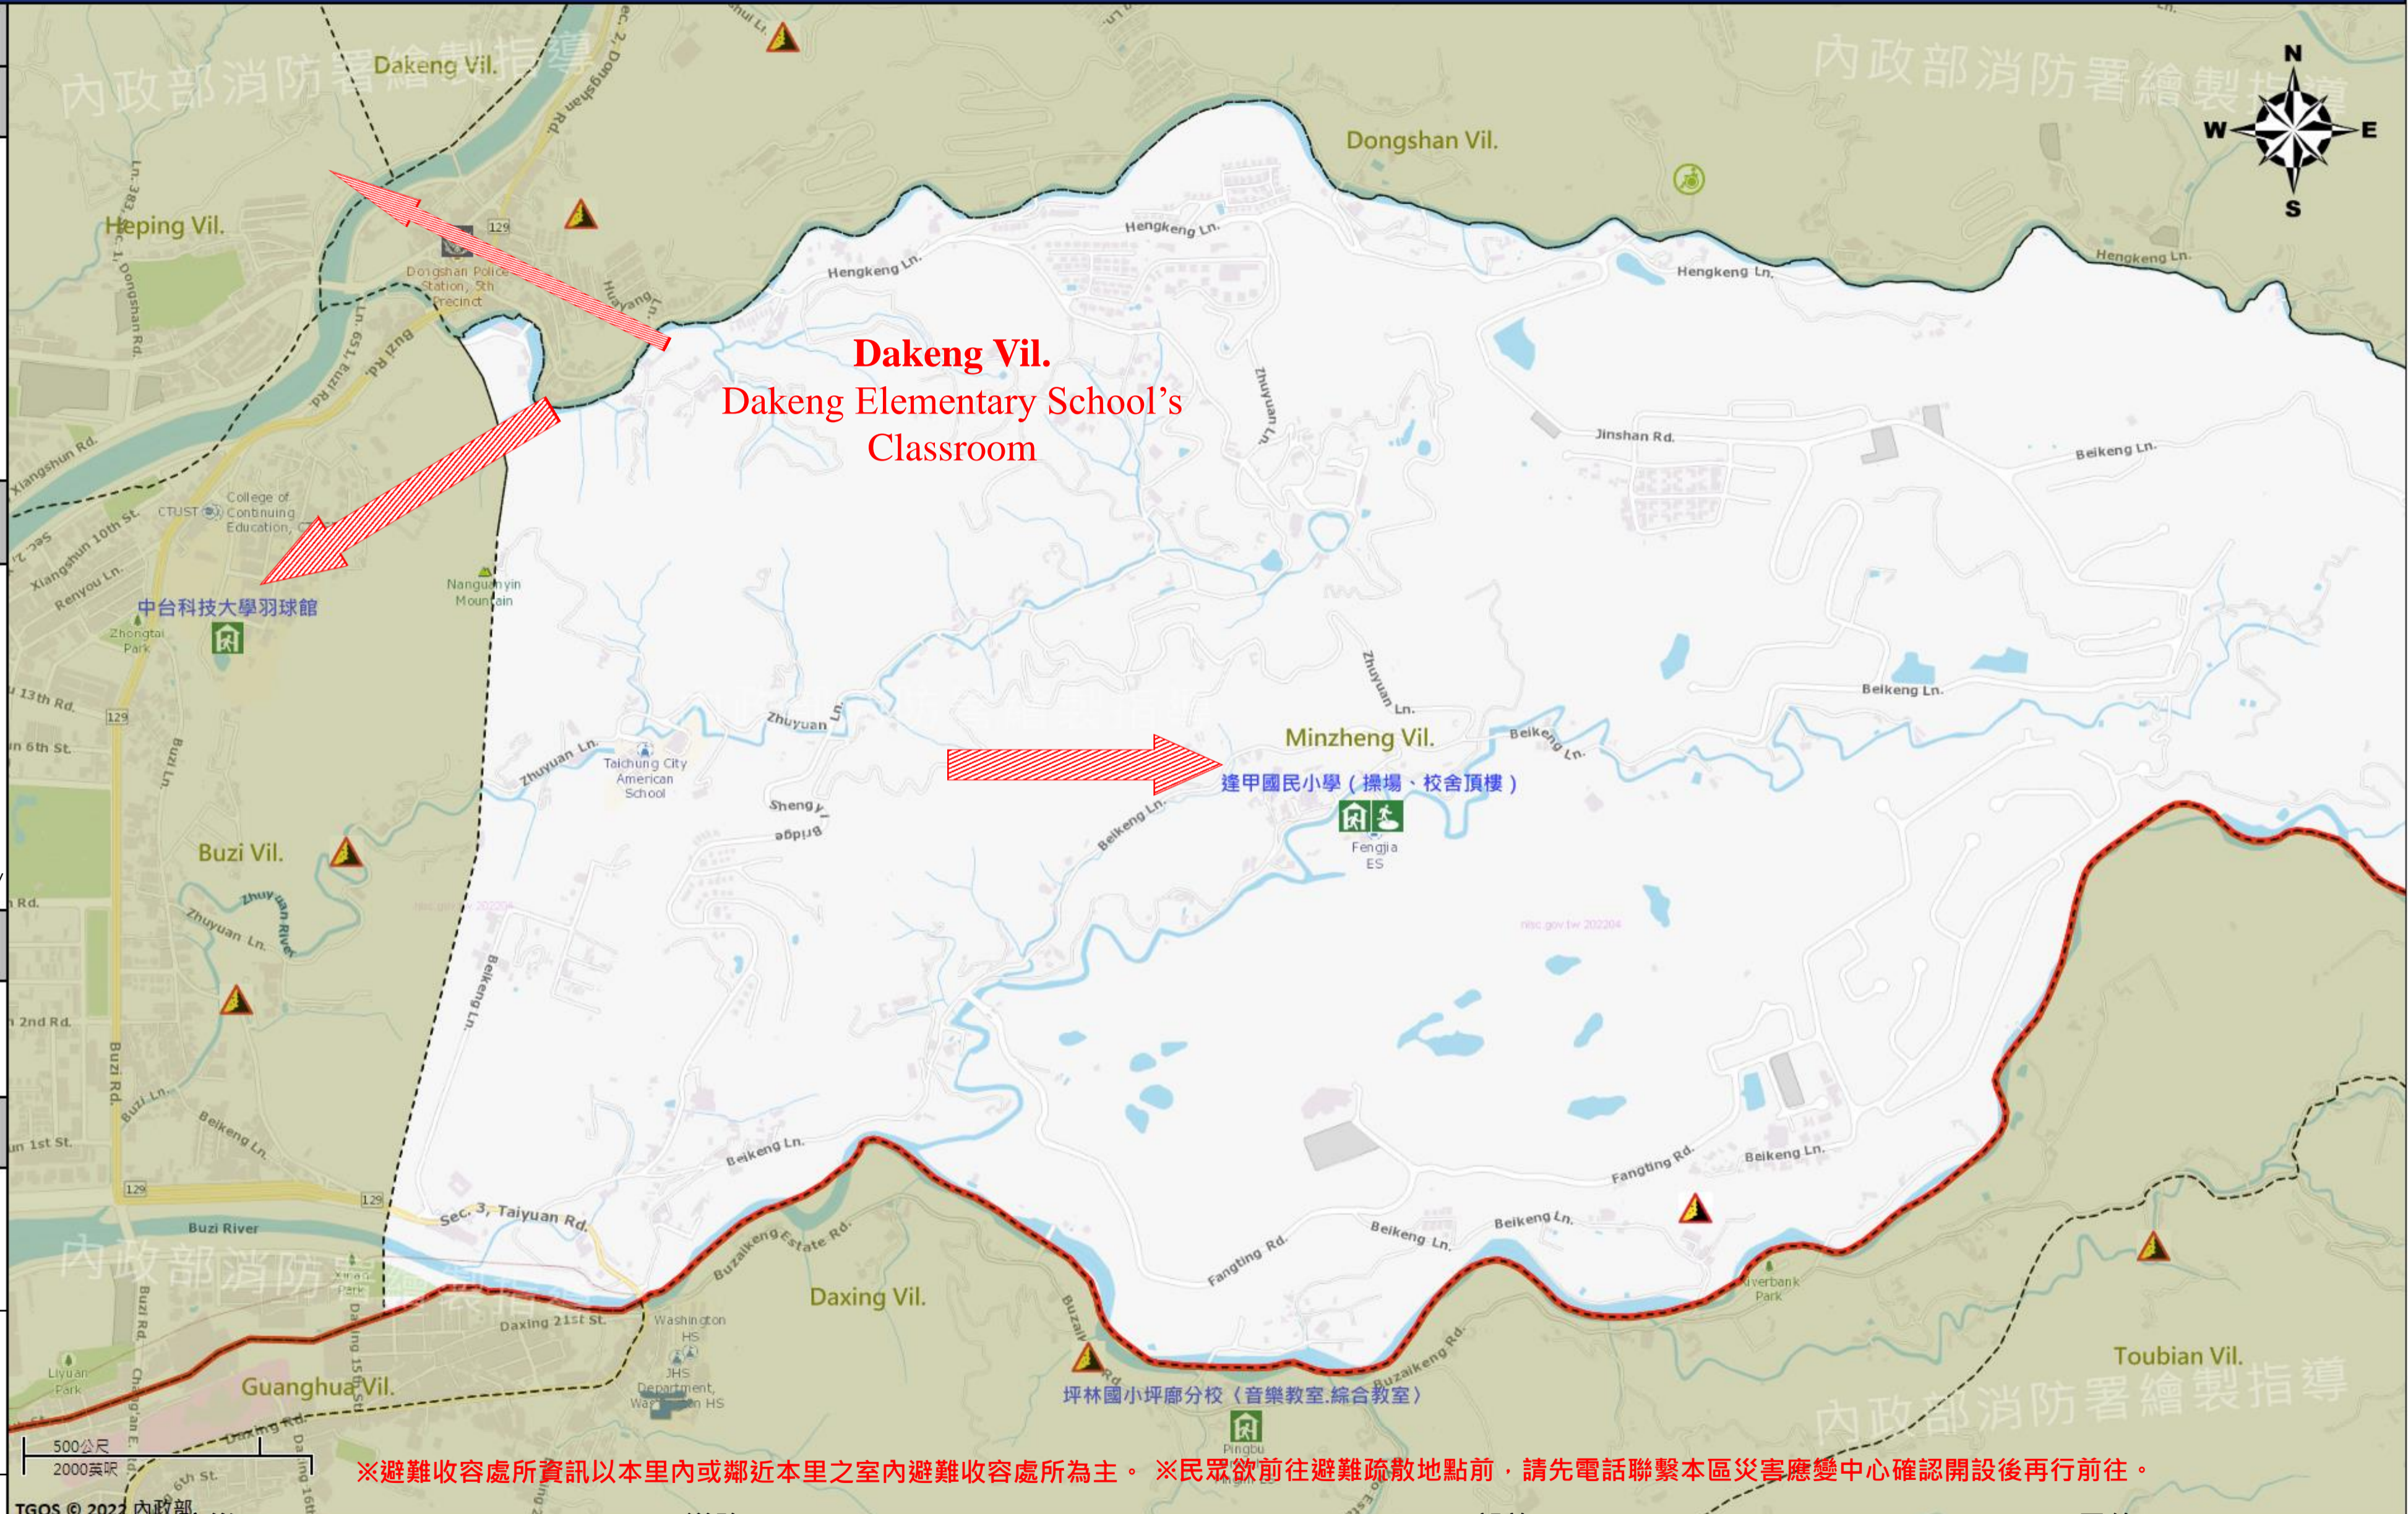

直升機停機處
Heliport Info

名稱：華盛頓中學
轄區分隊(電話)：中山分隊(04-22789864)

北屯區公所2022年6月製作
Made in Jun 2022 by Beitun District, Taichung City

※避難收容處所資訊以本里內或鄰近本里之室內避難收容處所為主。※民眾欲前往避難疏散地點前，請先電話聯繫本區災害應變中心確認開設後再行前往。

圖例 legend	防災 Disaster	道路 Road		設施 Facilities			界線 Administrative boundary
		避難疏散方向 Evacuation route	一般道路 Road	省道 Provincial Road	室外避難處所 Outdoor Shelter	室內避難處所 Indoor Shelter	民生物資儲備處所 Material reserve
	歷史淹水點位 History Flooding Point	縣道 County highway	快速道路 Expressway	醫療機構 Medical Facility	警察單位 Police Departmet	消防單位 Fire Department	里行政界線 Village level
	歷史坡地災害 History slope point	國道 Highway	臺灣鐵路 TRA	社福機構(身障) Disabled Persons	社福機構(老人) Elderly welfare institution	社福機構(兒少) Children welfare	臺中市市民防災手冊 Taichung Citizen Disaster Prevention Guide
		臺灣高鐵 THSR	台中捷運 TMRA	一般護理之家 Nursing Home	災害應變中心 Emergency Operation Center	直升機停機處 Heliport	