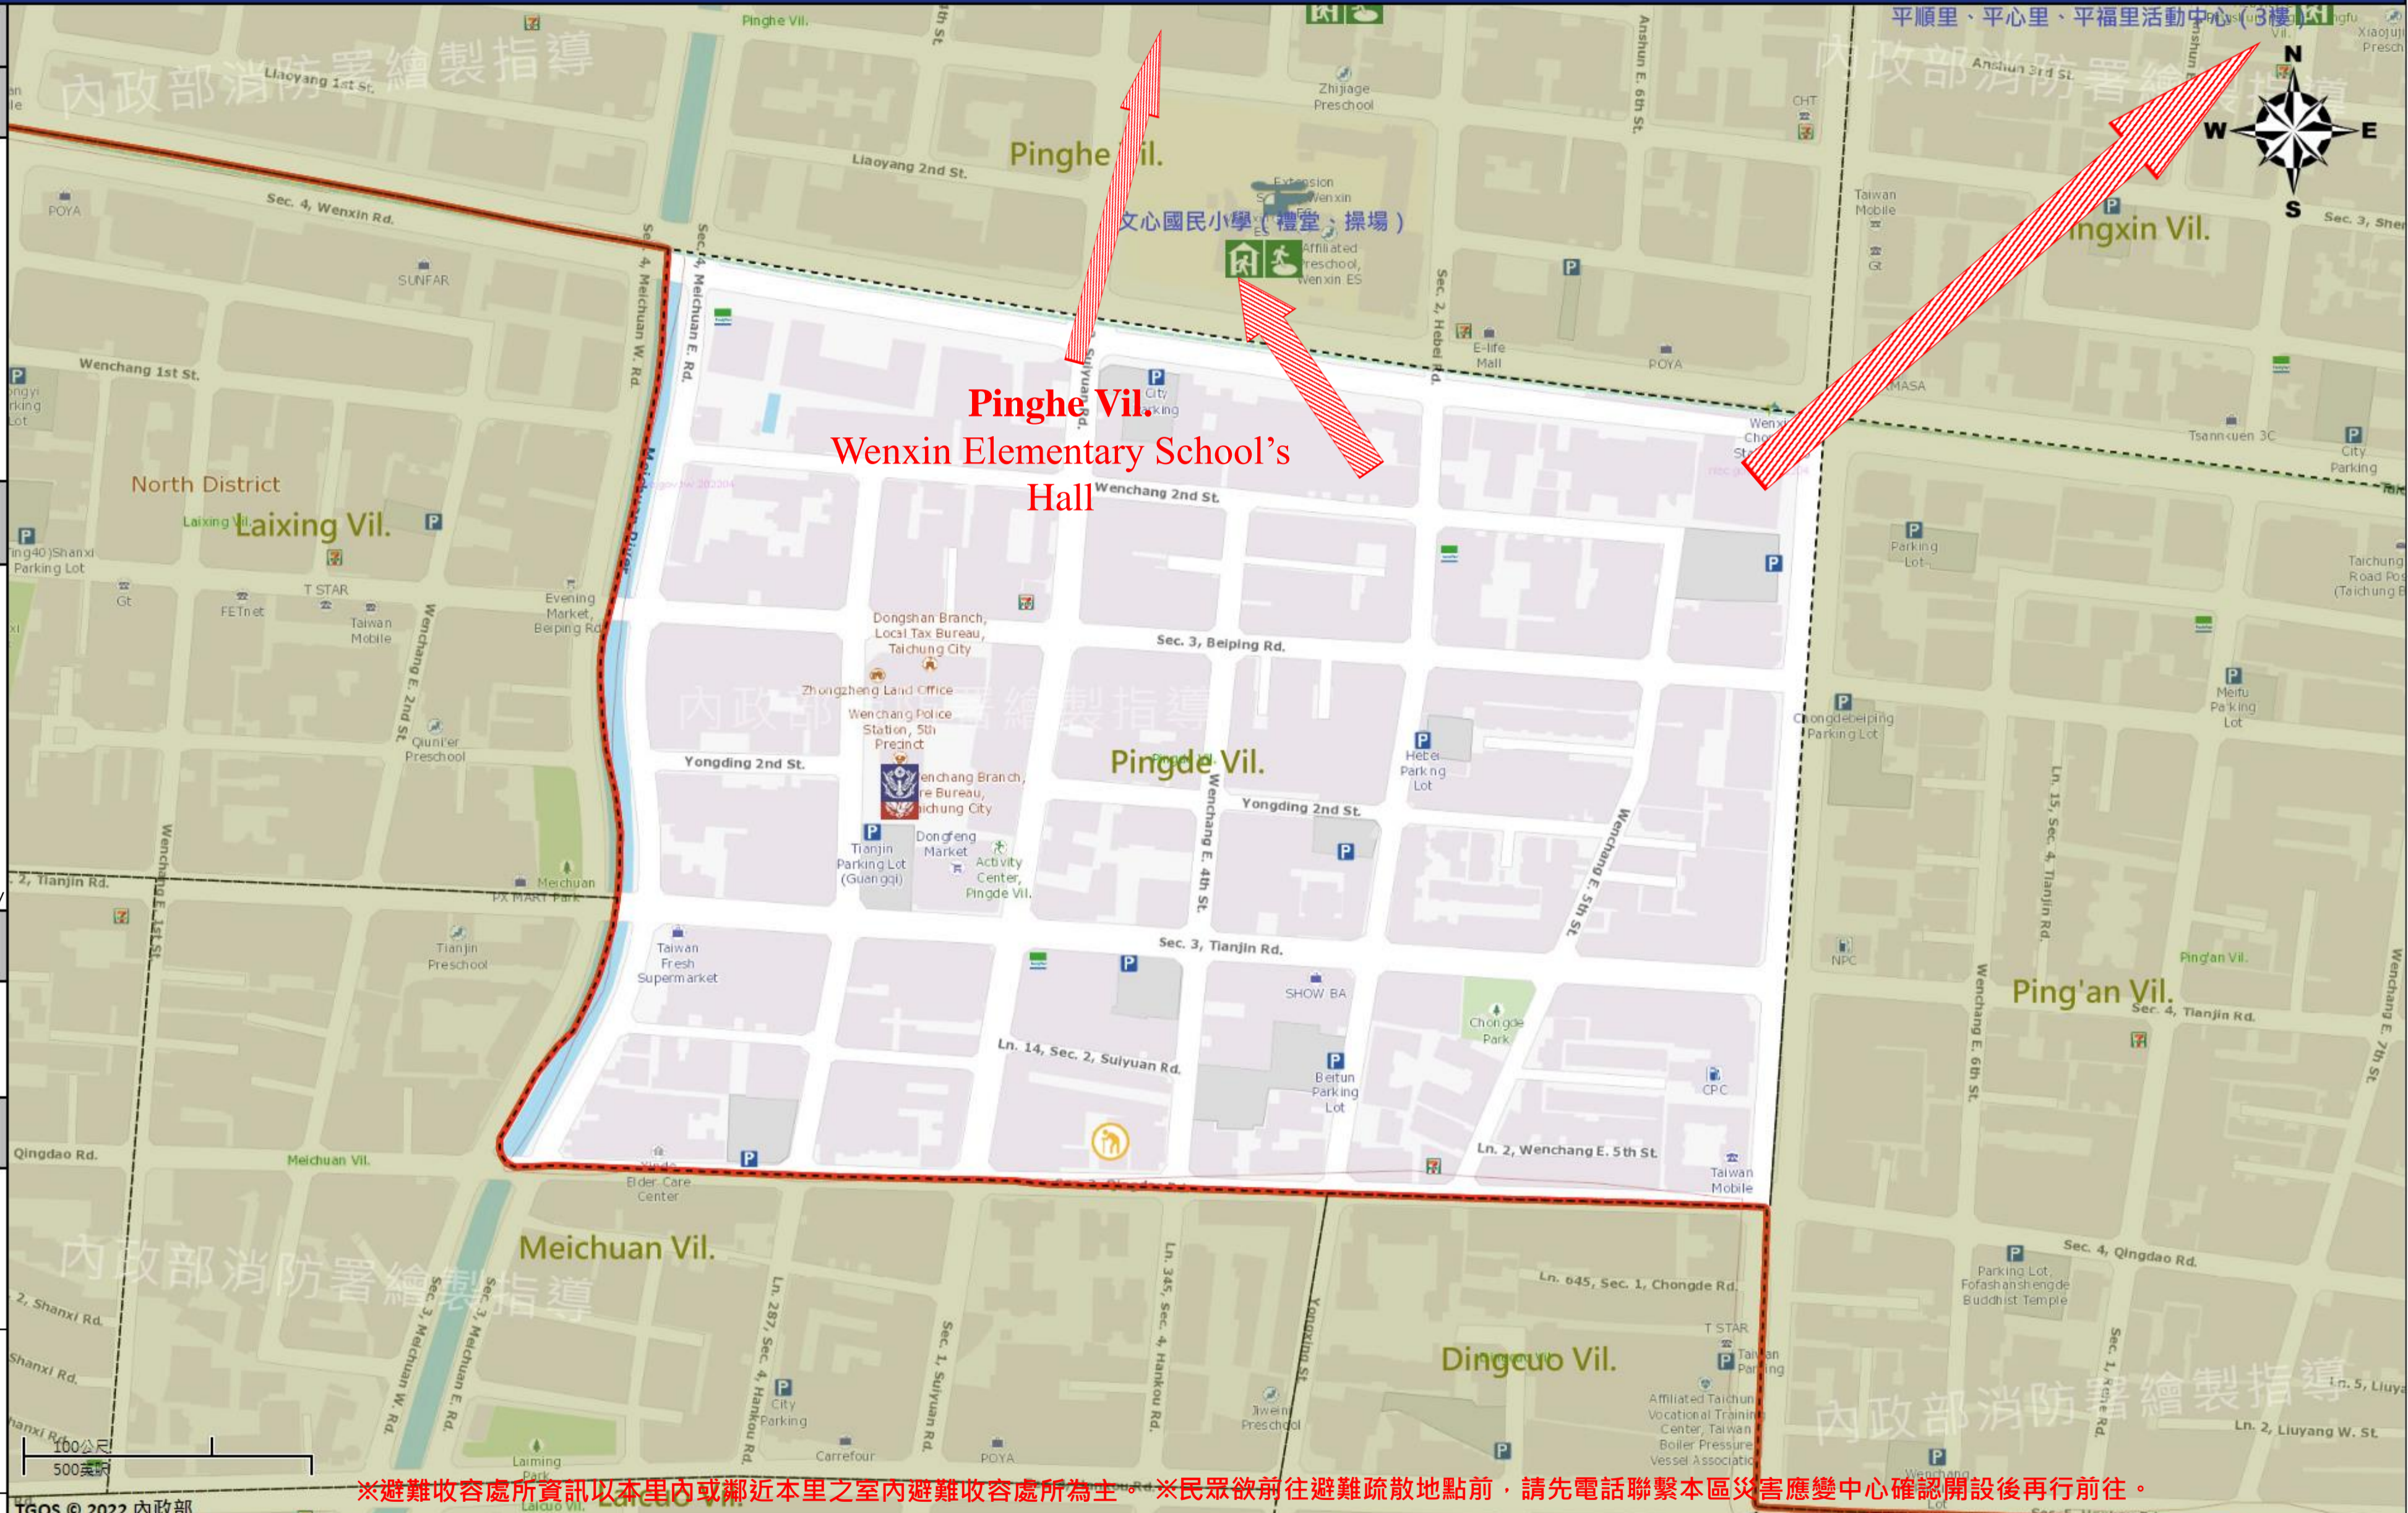

防災資訊網站 Emergency Information website
經濟部水利署防災資訊服務網 Water Resources Agency, Ministry of Economic Affairs https://thy.wra.gov.tw/ 行政院農委會土石流防災資訊網 Debris Flow Disaster Prevention Information http://246.swcb.gov.tw/ NCDR災害情資網 National Science and Technology Center for Disaster Reduction http://ceodss.ncdr.nat.gov.tw/ 臺中市政府水利局防災資訊網 Water Resources Bureau of Taichung City Government https://wrbeochi.taichung.gov.tw/TCSAFE/

緊急聯絡人 Emergency Contact person
里長 Chief of Pingde Vil. 歐志隆 OU,ZHI-LONG 電話 Tel. : (04)22379916 手機 Phone Number : 0923-173366

避難收容處所 Evacuation Shelter
名稱(Name) : Pingshun · Pingxin and Pingfu Joint Activity Center 地址(add.) : No. 78, Sec. 2, Lushun Rd., Pingxin Vil. 聯絡電話(Tel.) : 04-24606091 容納人數(Capacity) : 150 人(people)
名稱(Name) : Youth Activity Center 地址(add.) : No. 13, Anshun E. 5th St., Pinghe Vil. Pinghe Vil. 聯絡電話(Tel.) : 0424606091 容納人數(Capacity) : 40 人(people)
名稱(Name) : Wenxin Elementary School's Hall 地址(add.) : No. 575, Sec. 4, Wenxin Rd., Pinghe Vil. 聯絡電話(Tel.) : 0422445906 容納人數(Capacity) : 150 人(people)

直升機停機處 Heliport Info
名稱 : 文心國小 轄區分隊(電話) : 文昌分隊(04-22331023)
北屯區公所2022年6月製作 Made in Jun 2022 by Beitun District, Taichung City

※避難收容處所資訊以本里內或鄰近本里之室內避難收容處所為主。※民眾欲前往避難疏散地點前，請先電話聯繫本區災害應變中心確認開設後再行前往。

圖例 legend	防災 Disaster	道路 Road			設施 Facilities			界線 Administrative boundary
	避難疏散方向 Evacuation route	一般道路 Road	省道 Provincial Road	室外避難處所 Outdoor Shelter	室內避難處所 Indoor Shelter	民生物資儲備處所 Material reserve	區行政界線 District level	
	歷史淹水點位 History Flooding Point	縣道 County highway	快速道路 Expressway	醫療機構 Medical Facility	警察單位 Police Departmet	消防單位 Fire Department	里行政界線 Village level	
	歷史坡地災害 History slope point	國道 Highway	臺灣鐵路 TRA	社福機構(身障) Disabled Persons	社福機構(老人) Elderly welfare institution	社福機構(兒少) Children welfare	臺中市市民防災手冊 Taichung Citizen Disaster Prevention Guide	
	臺灣高鐵 THSR	台中捷運 TMRA	一般護理之家 Nursing Home	災害應變中心 Emergency Operation Center	直升機停機處 Heliport