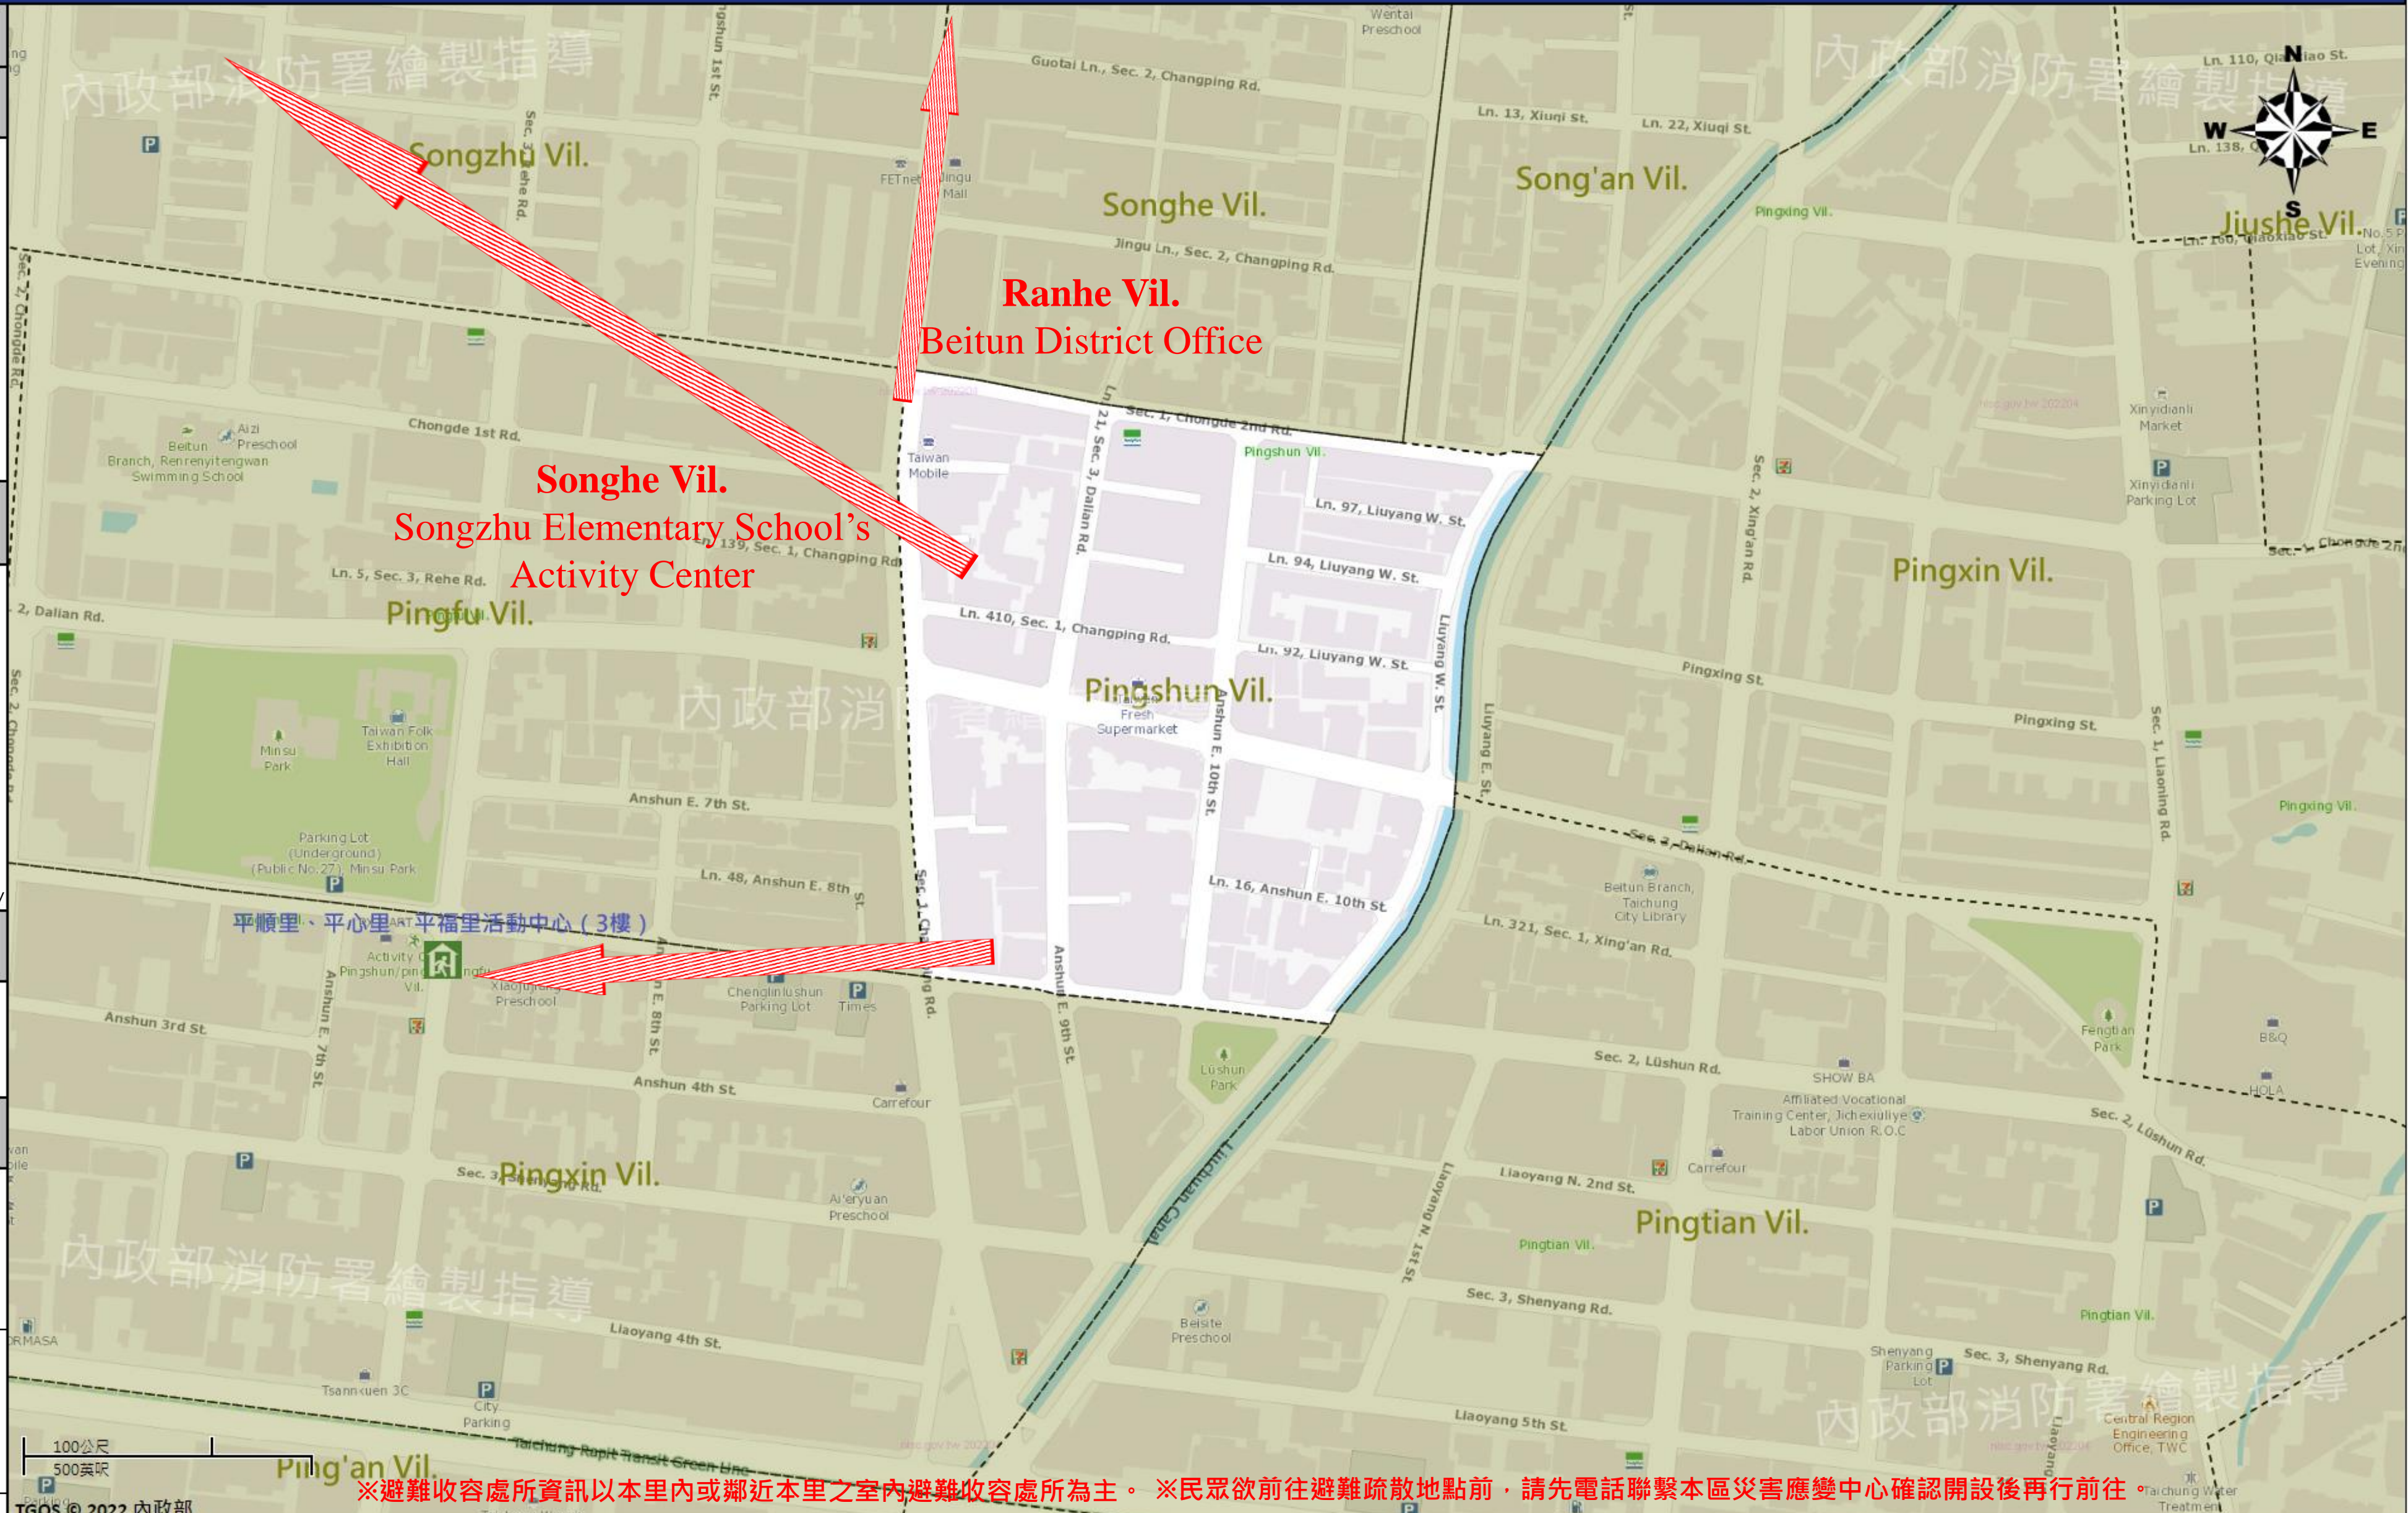

防災資訊網站
Emergency Information website

- 經濟部水利署防災資訊服務網
  Water Resources Agency, Ministry of Economic Affairs
  <https://fhy.wra.gov.tw/>
- 行政院農委會土石流防災資訊網
  Debris Flow Disaster Prevention Information
  <http://246.swcb.gov.tw/>
- NCDR災害情資網
  National Science and Technology Center for Disaster Reduction
  <http://ceodss.ncdr.nat.gov.tw/>
- 臺中市政府水利局防災資訊網
  Water Resources Bureau of Taichung City Government
  <https://wrbeochi.taichung.gov.tw/TCSAFE/>

緊急聯絡人
Emergency Contact person

里長 Chief of Pingshun Vil.
賴錫鏗 LAI, LAI-XI-KENG
電話 Tel. : (04)22491989
手機 Phone Number : 0931-438787

避難收容處所
Evacuation Shelter

名稱(Name) : Pingshun、Pingxin and Pingfu Joint Activity Center
地址(addr.) : No. 78, Sec. 2, Lushun Rd.,
聯絡電話(Tel.) : 04-24606091
容納人數(Capacity) : 150 人(people)

名稱(Name) : Songzhu Elementary School's Activity Center
地址(addr.) : No. 12, Sec. 2, Changping Rd., Songhe Vil.
聯絡電話(Tel.) : 0422447043
容納人數(Capacity) : 人(people)

名稱(Name) : Beitun District Office
地址(addr.) : No. 10, Sec. 3, Chongde Rd., Ranhe Vil.
聯絡電話(Tel.): (04)24606000
容納人數(Capacity) : 300人(people)

直升機停機處
Heliport Info

名稱 :
轄區分隊(電話) :

北屯區公所2022年6月製作
Made in Jun 2022 by Beitun District, Taichung City

※避難收容處所資訊以本里內或鄰近本里之室內避難收容處所為主。※民眾欲前往避難疏散地點前，請先電話聯繫本區災害應變中心確認開設後再行前往。

圖例 legend	防災 Disaster	道路 Road			設施 Facilities			界線 Administrative boundary
		避難疏散方向 Evacuation route	一般道路 Road	省道 Provincial Road	室外避難處所 Outdoor Shelter	室內避難處所 Indoor Shelter	民生物資儲備處所 Material reserve	區行政界線 District level
	歷史淹水點位 History Flooding Point	縣道 County highway	快速道路 Expressway	醫療機構 Medical Facility	警察單位 Police Department	消防單位 Fire Department	里行政界線 Village level	
	歷史坡地災害 History slope point	國道 Highway	臺灣鐵路 TRA	社福機構(身障) Disabled Persons	社福機構(老人) Elderly welfare institution	社福機構(兒少) Children welfare	臺中市市民防災手冊 Taichung Citizen Disaster Prevention Guide	
		臺灣高鐵 THSR	台中捷運 TMRA	一般護理之家 Nursing Home	災害應變中心 Emergency Operation Center	直升機停機處 Heliport