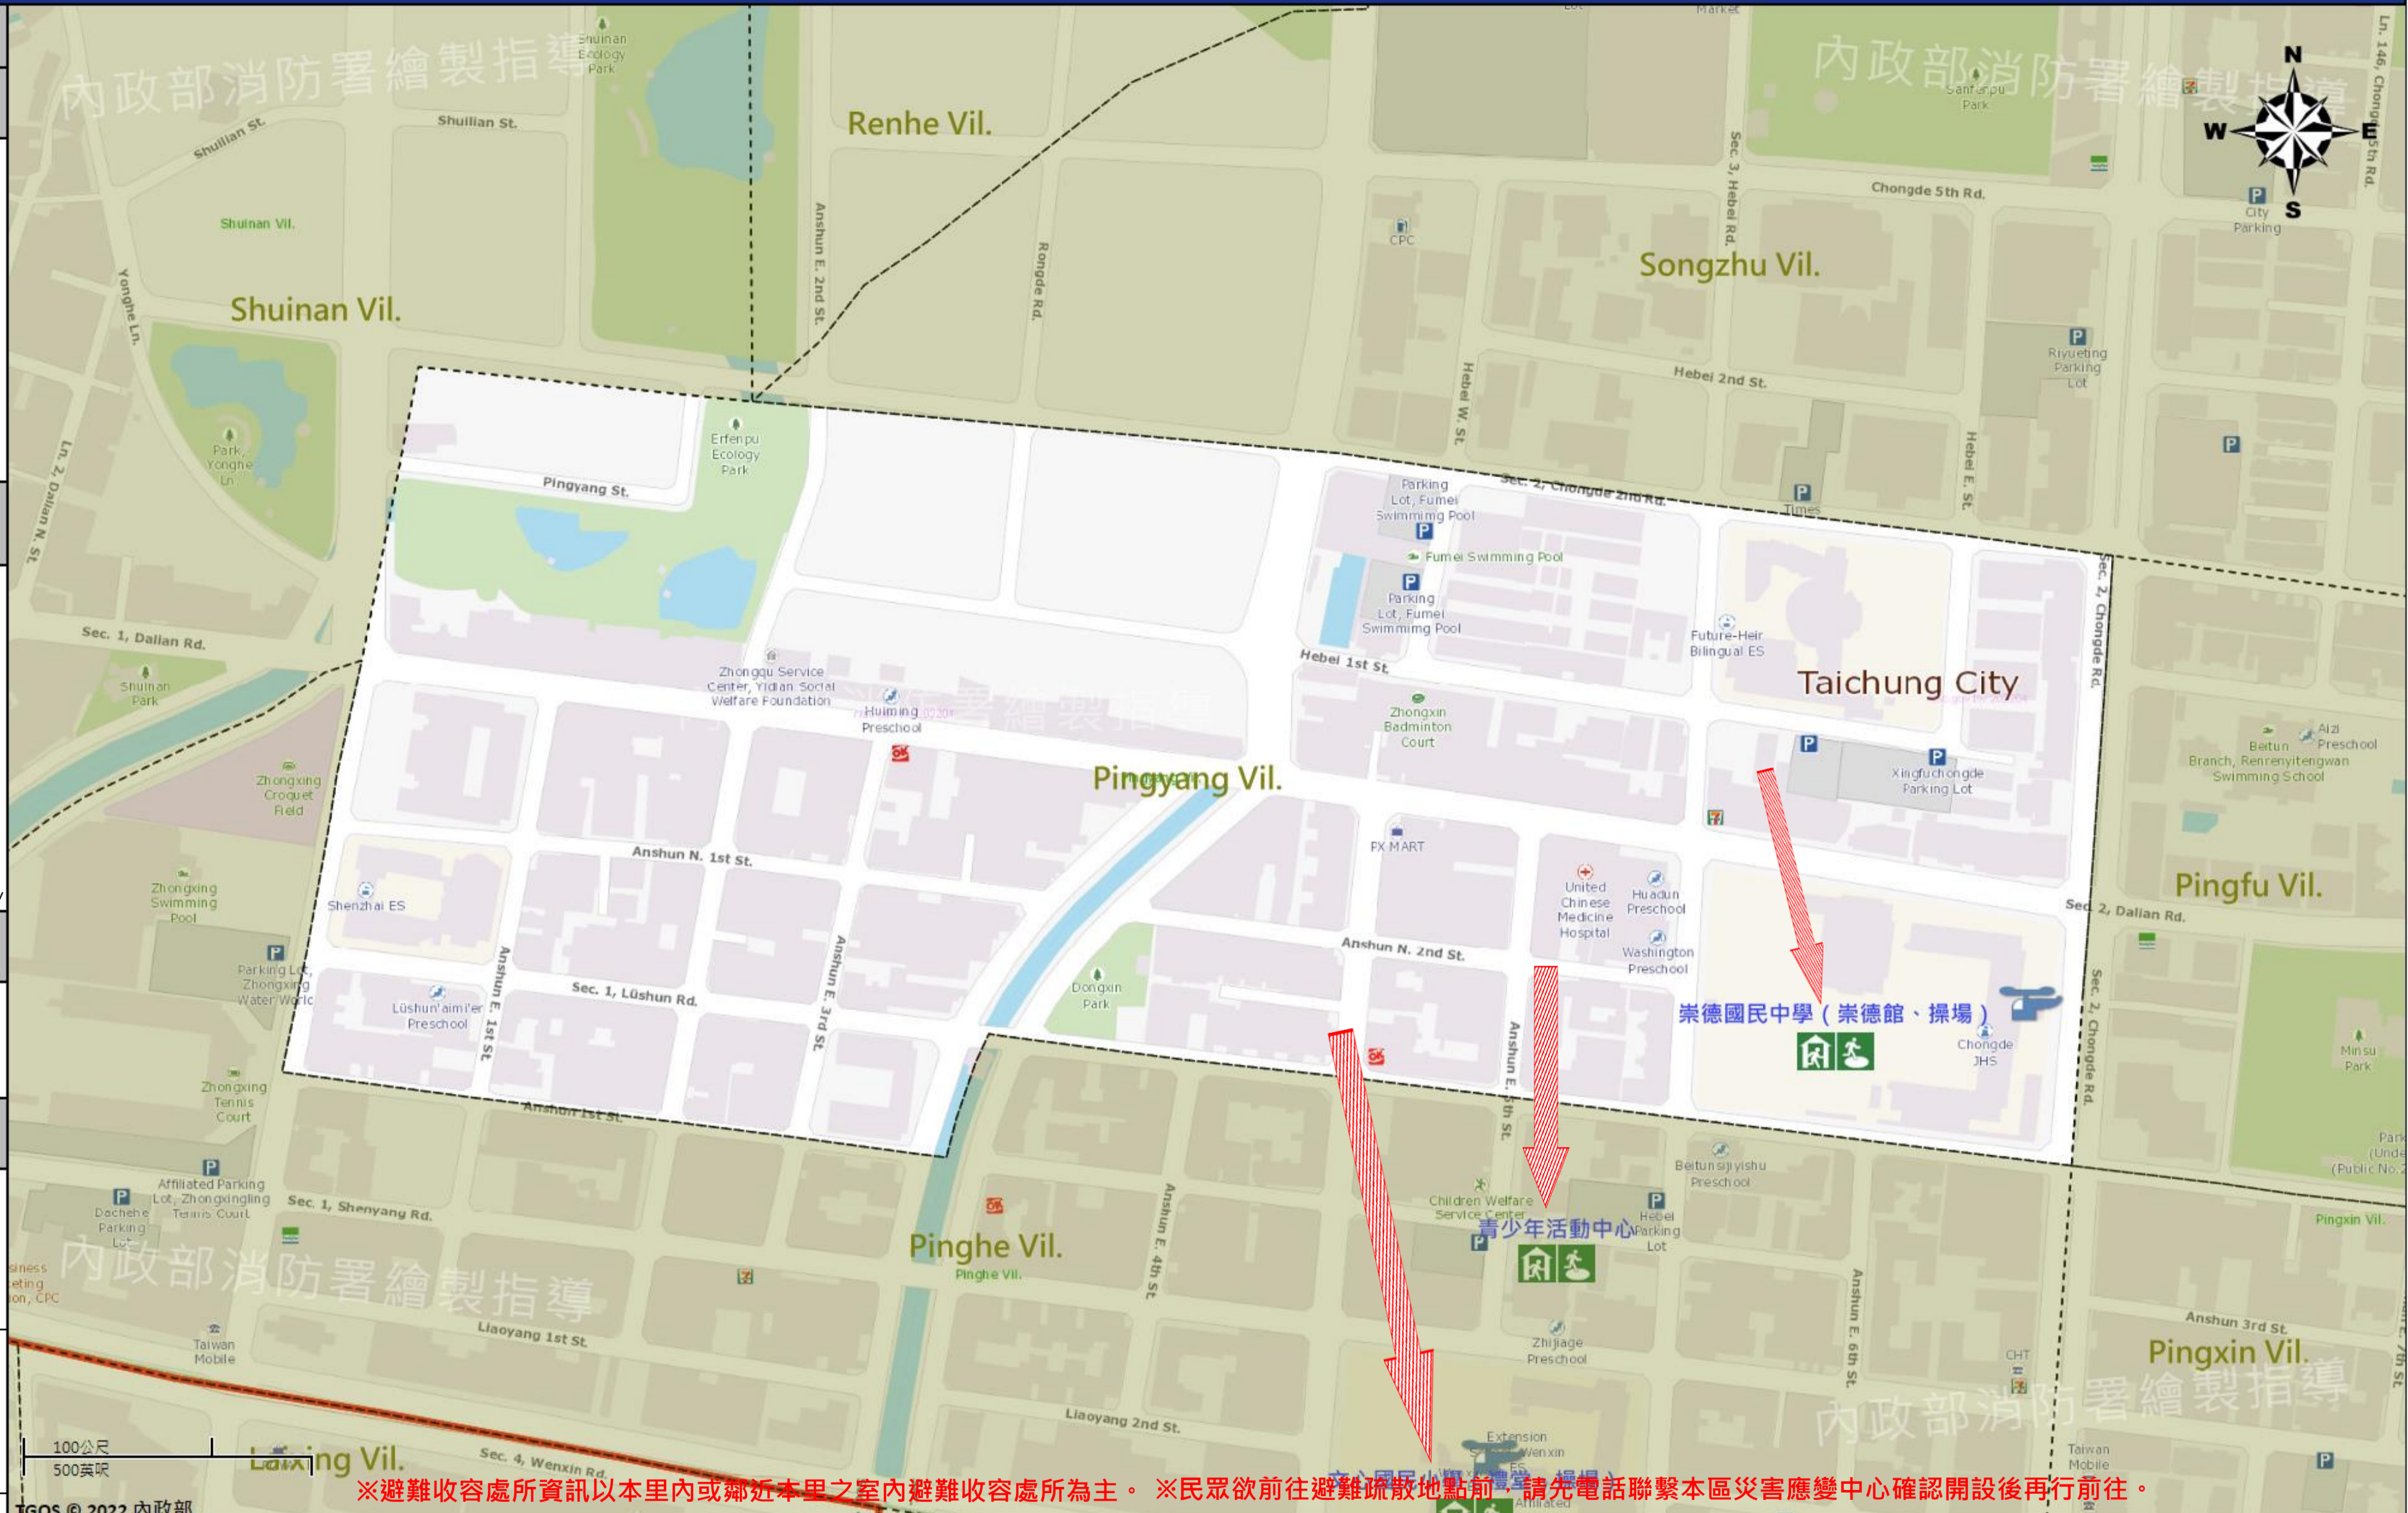

直升機停機處 Heliport Info

名稱 : 文心國小
轄區分隊(電話) : 文昌分隊(04-22331023)

※避難收容處所資訊以本里內或鄰近本里之室內避難收容處所為主。※民眾欲前往避難疏散地點前，請先電話聯繫本區災害應變中心確認開設後再行前往。

圖例 legend	防災 Disaster	道路 Road			設施 Facilities			界線 Administrative boundary
		避難疏散方向 Evacuation route	一般道路 Road	省道 Provincial Road	室外避難處所 Outdoor Shelter	室內避難處所 Indoor Shelter	民生物資儲備處所 Material reserve	區行政界線 District level
	歷史淹水點位 History Flooding Point	縣道 County highway	快速道路 Expressway	醫療機構 Medical Facility	警察單位 Police Department	消防單位 Fire Department	里行政界線 Village level	
	歷史坡地災害 History slope point	國道 Highway	臺灣鐵路 TRA	社福機構(身障) Disabled Persons	社福機構(老人) Elderly welfare institution	社福機構(兒少) Children welfare		
		臺灣高鐵 THSR	台中捷運 TMRA	一般護理之家 Nursing Home	災害應變中心 Emergency Operation Center	直升機停機處 Heliport		