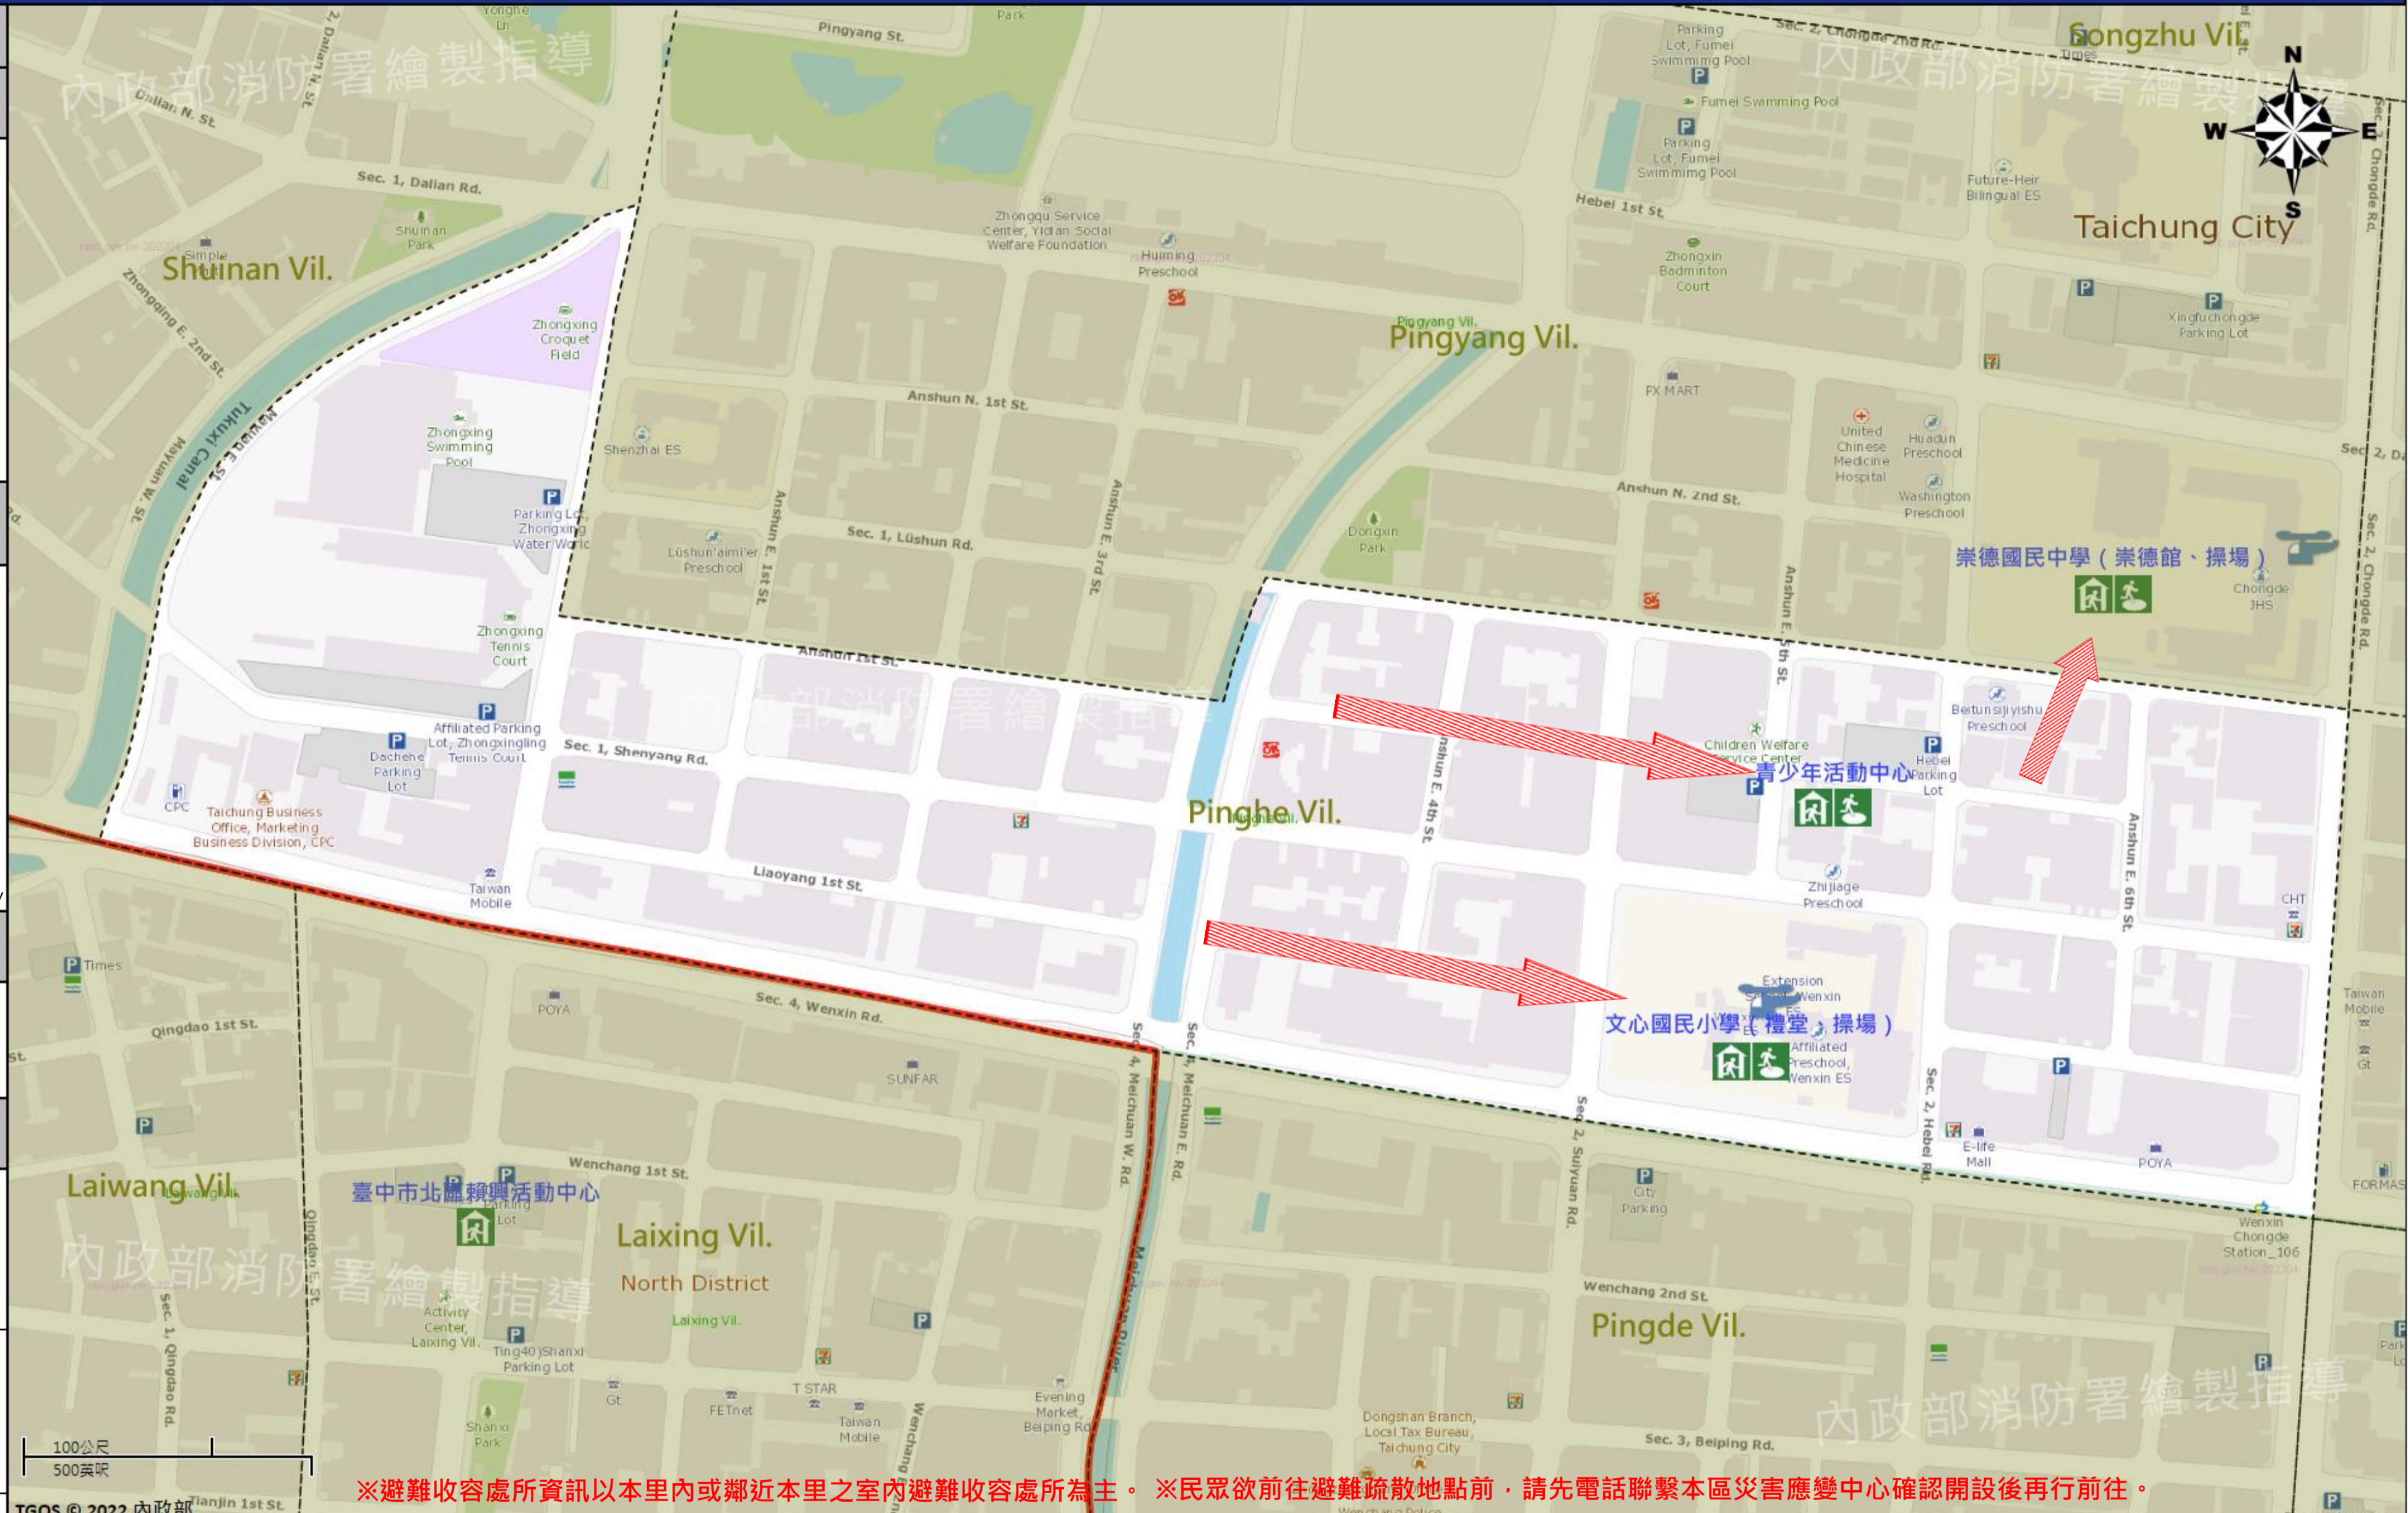

直升機停機處
Heliport Info

名稱 : 文心國小
轄區分隊(電話) : 文昌分隊(04-22331023)

※避難收容處所資訊以本里內或鄰近本里之室內避難收容處所為主。※民眾欲前往避難疏散地點前，請先電話聯繫本區災害應變中心確認開設後再行前往。

圖例 legend	防災 Disaster		道路 Road		設施 Facilities			界線 Administrative boundary					
		避難疏散方向 Evacuation route		一般道路 Road		省道 Provincial Road		室外避難處所 Outdoor Shelter		室內避難處所 Indoor Shelter		民生物資儲備處所 Material reserve	
	歷史淹水點位 History Flooding Point		縣道 County highway		快速道路 Expressway		醫療機構 Medical Facility		警察單位 Police Departmet		消防單位 Fire Department		里行政界線 Village level
	歷史坡地災害 History slope point		國道 Highway		臺灣鐵路 TRA		社福機構(身障) Disabled Persons		社福機構(老人) Elderly welfare institution		社福機構(兒少) Children welfare		直升機停機處 Heliport
			臺灣高鐵 THSR		台中捷運 TMRA		一般護理之家 Nursing Home		災害應變中心 Emergency Operation Center				臺中市市民防災手冊 Taichung Citizen Disaster Prevention Guide