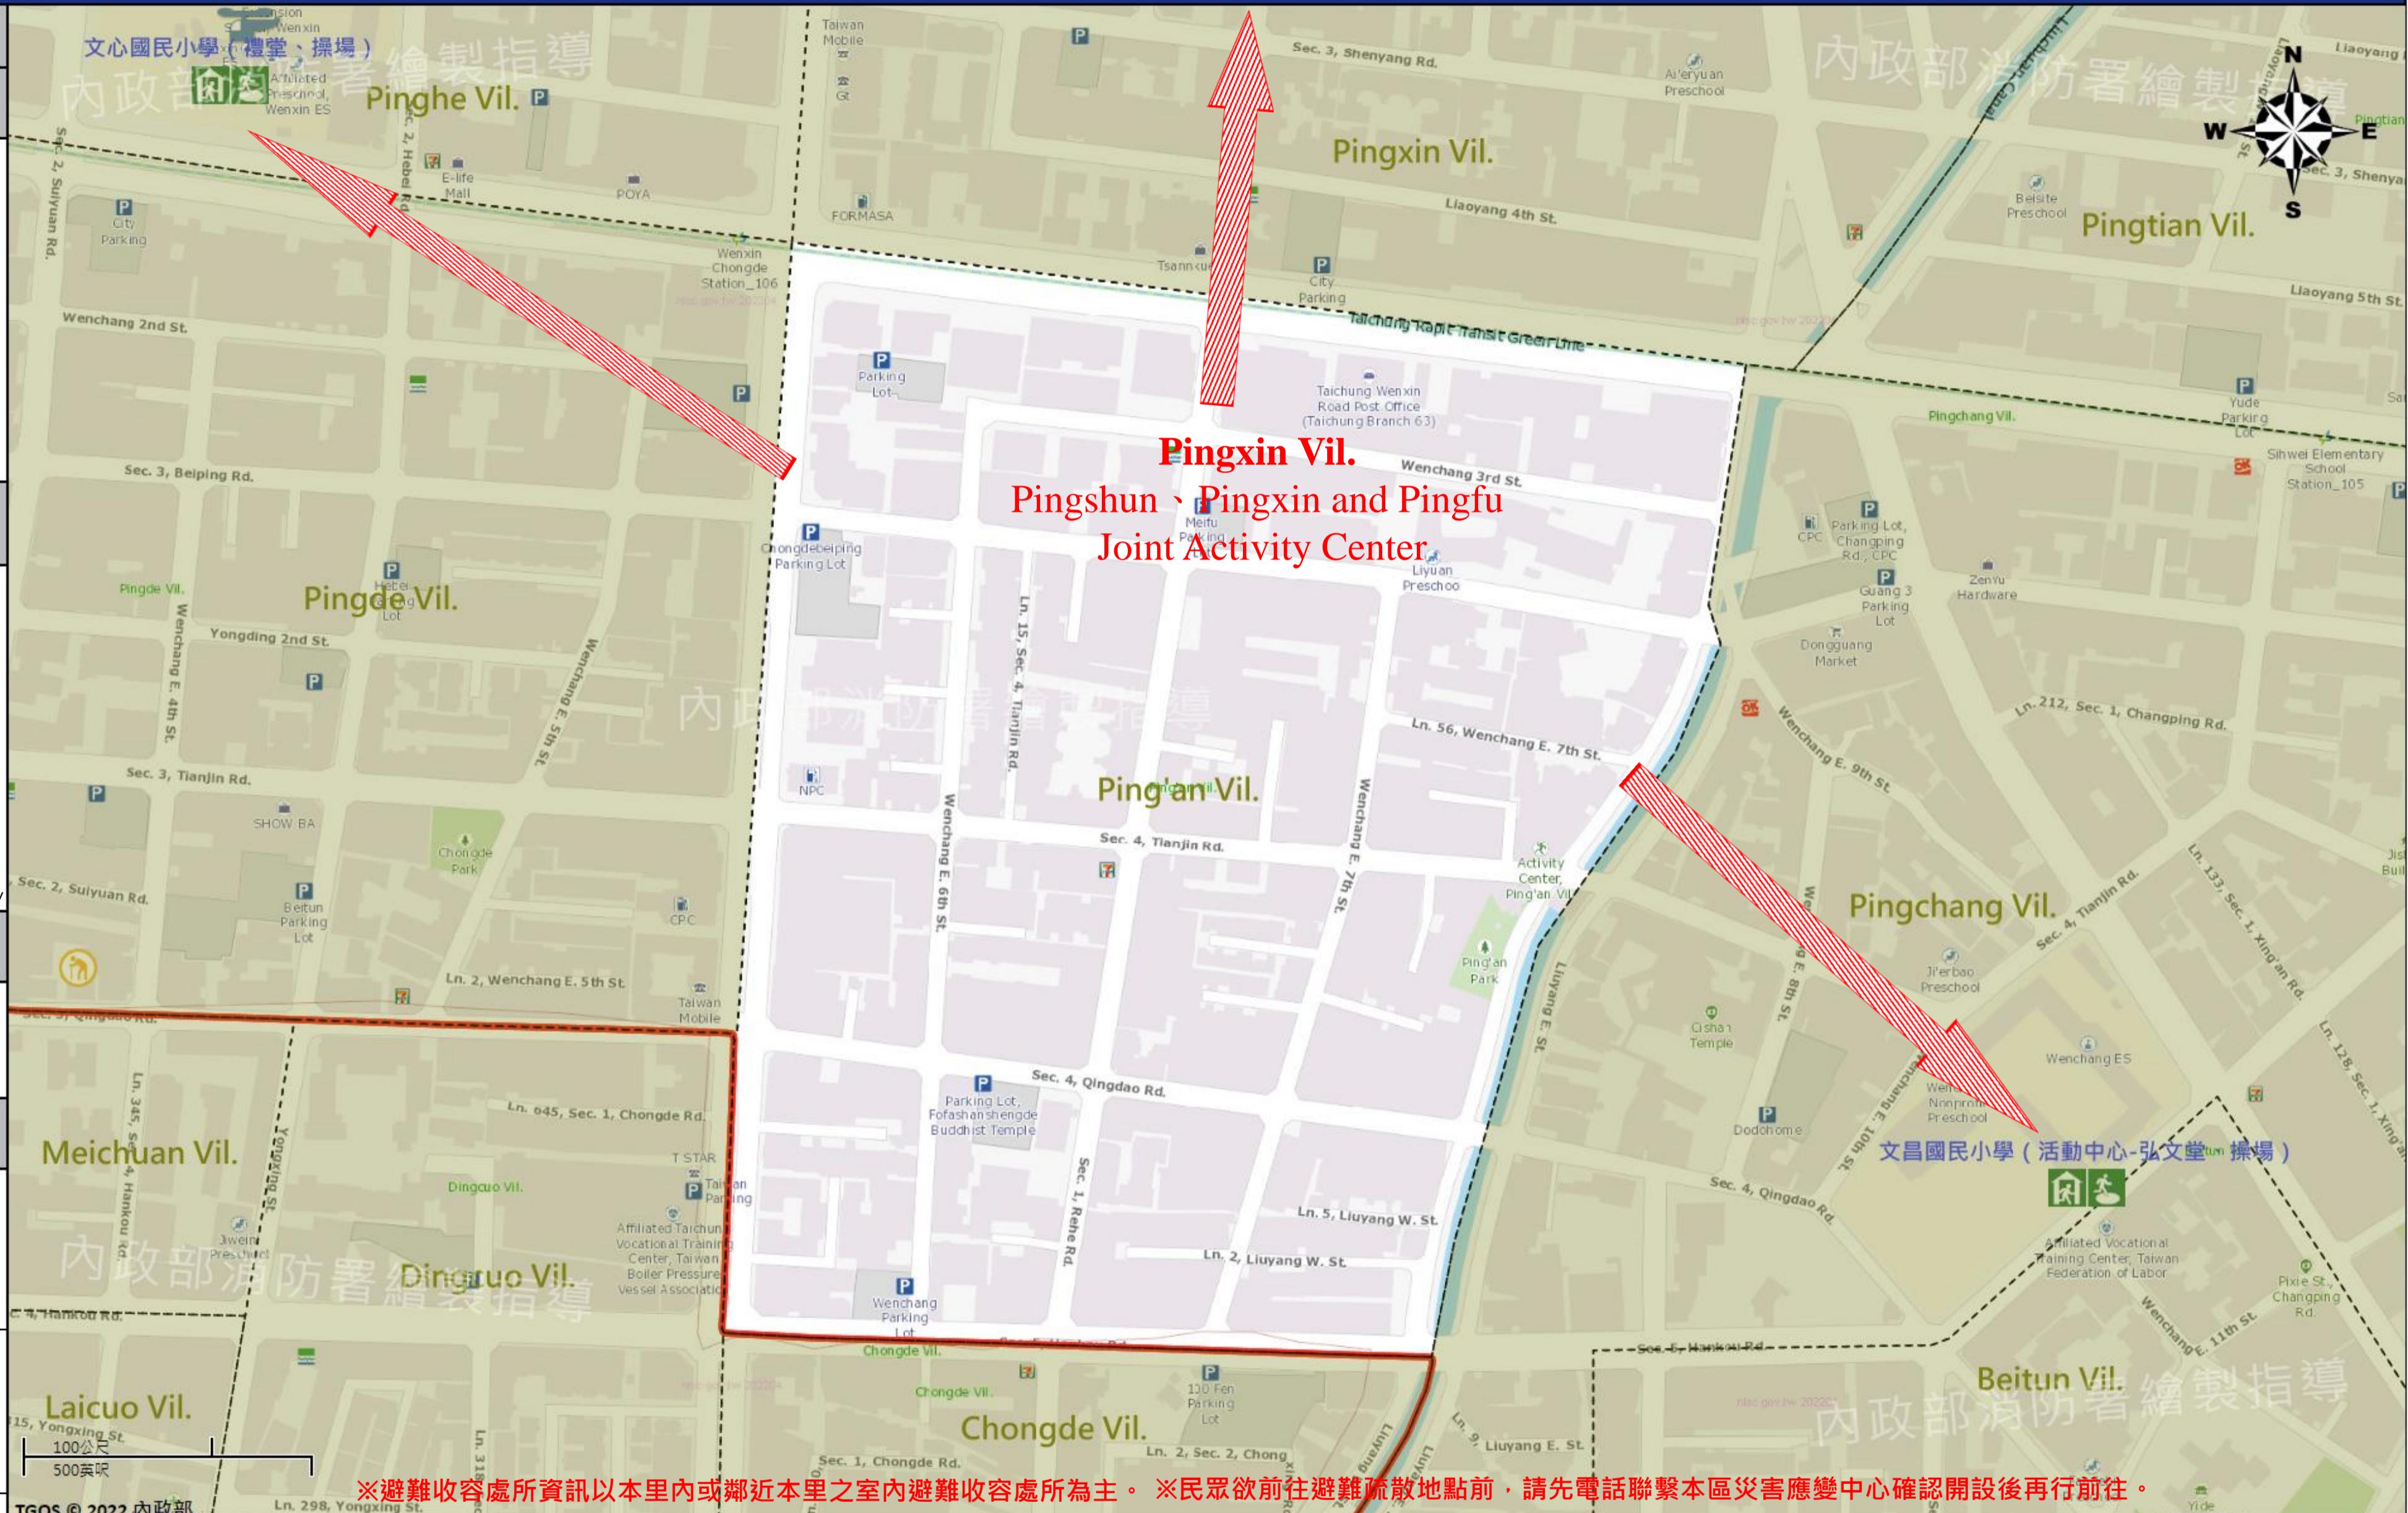

防災資訊網站
Emergency Information website

經濟部水利署防災資訊服務網
Water Resources Agency, Ministry of Economic Affairs
<https://fhy.wra.gov.tw/>

行政院農委會土石流防災資訊網
Debris Flow Disaster Prevention Information
<http://246.swcb.gov.tw/>

NCDR災害情資網
National Science and Technology Center for Disaster Reduction
<http://ceodss.ncdr.nat.gov.tw/>

臺中市政府水利局防災資訊網
Water Resources Bureau of Taichung City Government
<https://wrbeochi.taichung.gov.tw/TCSAFE/>

緊急聯絡人
Emergency Contact person

里長 Chief of Ping'an Vil.
吳亞君 WU,YA-JUN
電話 Tel. : (04)22376057
手機 Phone Number : 0915-275730

避難收容處所
Evacuation Shelter

名稱(Name) : Wenchang Elementary School's Activity Center
地址(add.) : No. 91, Sec. 1, Changping Rd., Pingchang Vil.
聯絡電話(Tel.) : 0422361953
容納人數(Capacity) : 150人(peple)

名稱(Name) : Pingshun、Pingxin and Pingfu Joint Activity Center
地址(add.) : No. 78, Sec. 2, Lushun Rd., Pingxin Vil.
聯絡電話(Tel.) : 04-24606091
容納人數(Capacity) : 150人(peple)

名稱(Name) : Wenxin Elementary School's Hall
地址(add.) : No. 575, Sec. 4, Wenxin Rd., Pinghe Vil.
聯絡電話(Tel.) : 0422445906
容納人數(Capacity) : 150人(peple)

直升機停機處
Heliport Info

名稱 : 文心國小
轄區分隊(電話) : 文昌分隊(04-22331023)

北屯區公所2022年6月製作
Made in Jun 2022 by Beitun District, Taichung City

※避難收容處所資訊以本里內或鄰近本里之室內避難收容處所為主。※民眾欲前往避難疏散地點前，請先電話聯繫本區災害應變中心確認開設後再行前往。

圖例 legend	防災 Disaster		道路 Road		設施 Facilities			界線 Administrative boundary						
		避難疏散方向 Evacuation route		一般道路 Road		省道 Provincial Road		室外避難處所 Outdoor Shelter		室內避難處所 Indoor Shelter		民生物資儲備處所 Material reserve		區行政界線 District level
	歷史淹水點位 History Flooding Point		縣道 County highway		快速道路 Expressway		醫療機構 Medical Facility		警察單位 Police Departmet		消防單位 Fire Department		里行政界線 Village level	
	歷史坡地災害 History slope point		國道 Highway		臺灣鐵路 TRA		社福機構(身障) Disabled Persons		社福機構(老人) Elderly welfare institution		社福機構(兒少) Children welfare		直升機停機處 Heliport	
			臺灣高鐵 THSR		台中捷運 TMRA		一般護理之家 Nursing Home		災害應變中心 Emergency Operation Center				臺中市市民防災手冊 Taichung Citizen Disaster Prevention Guide