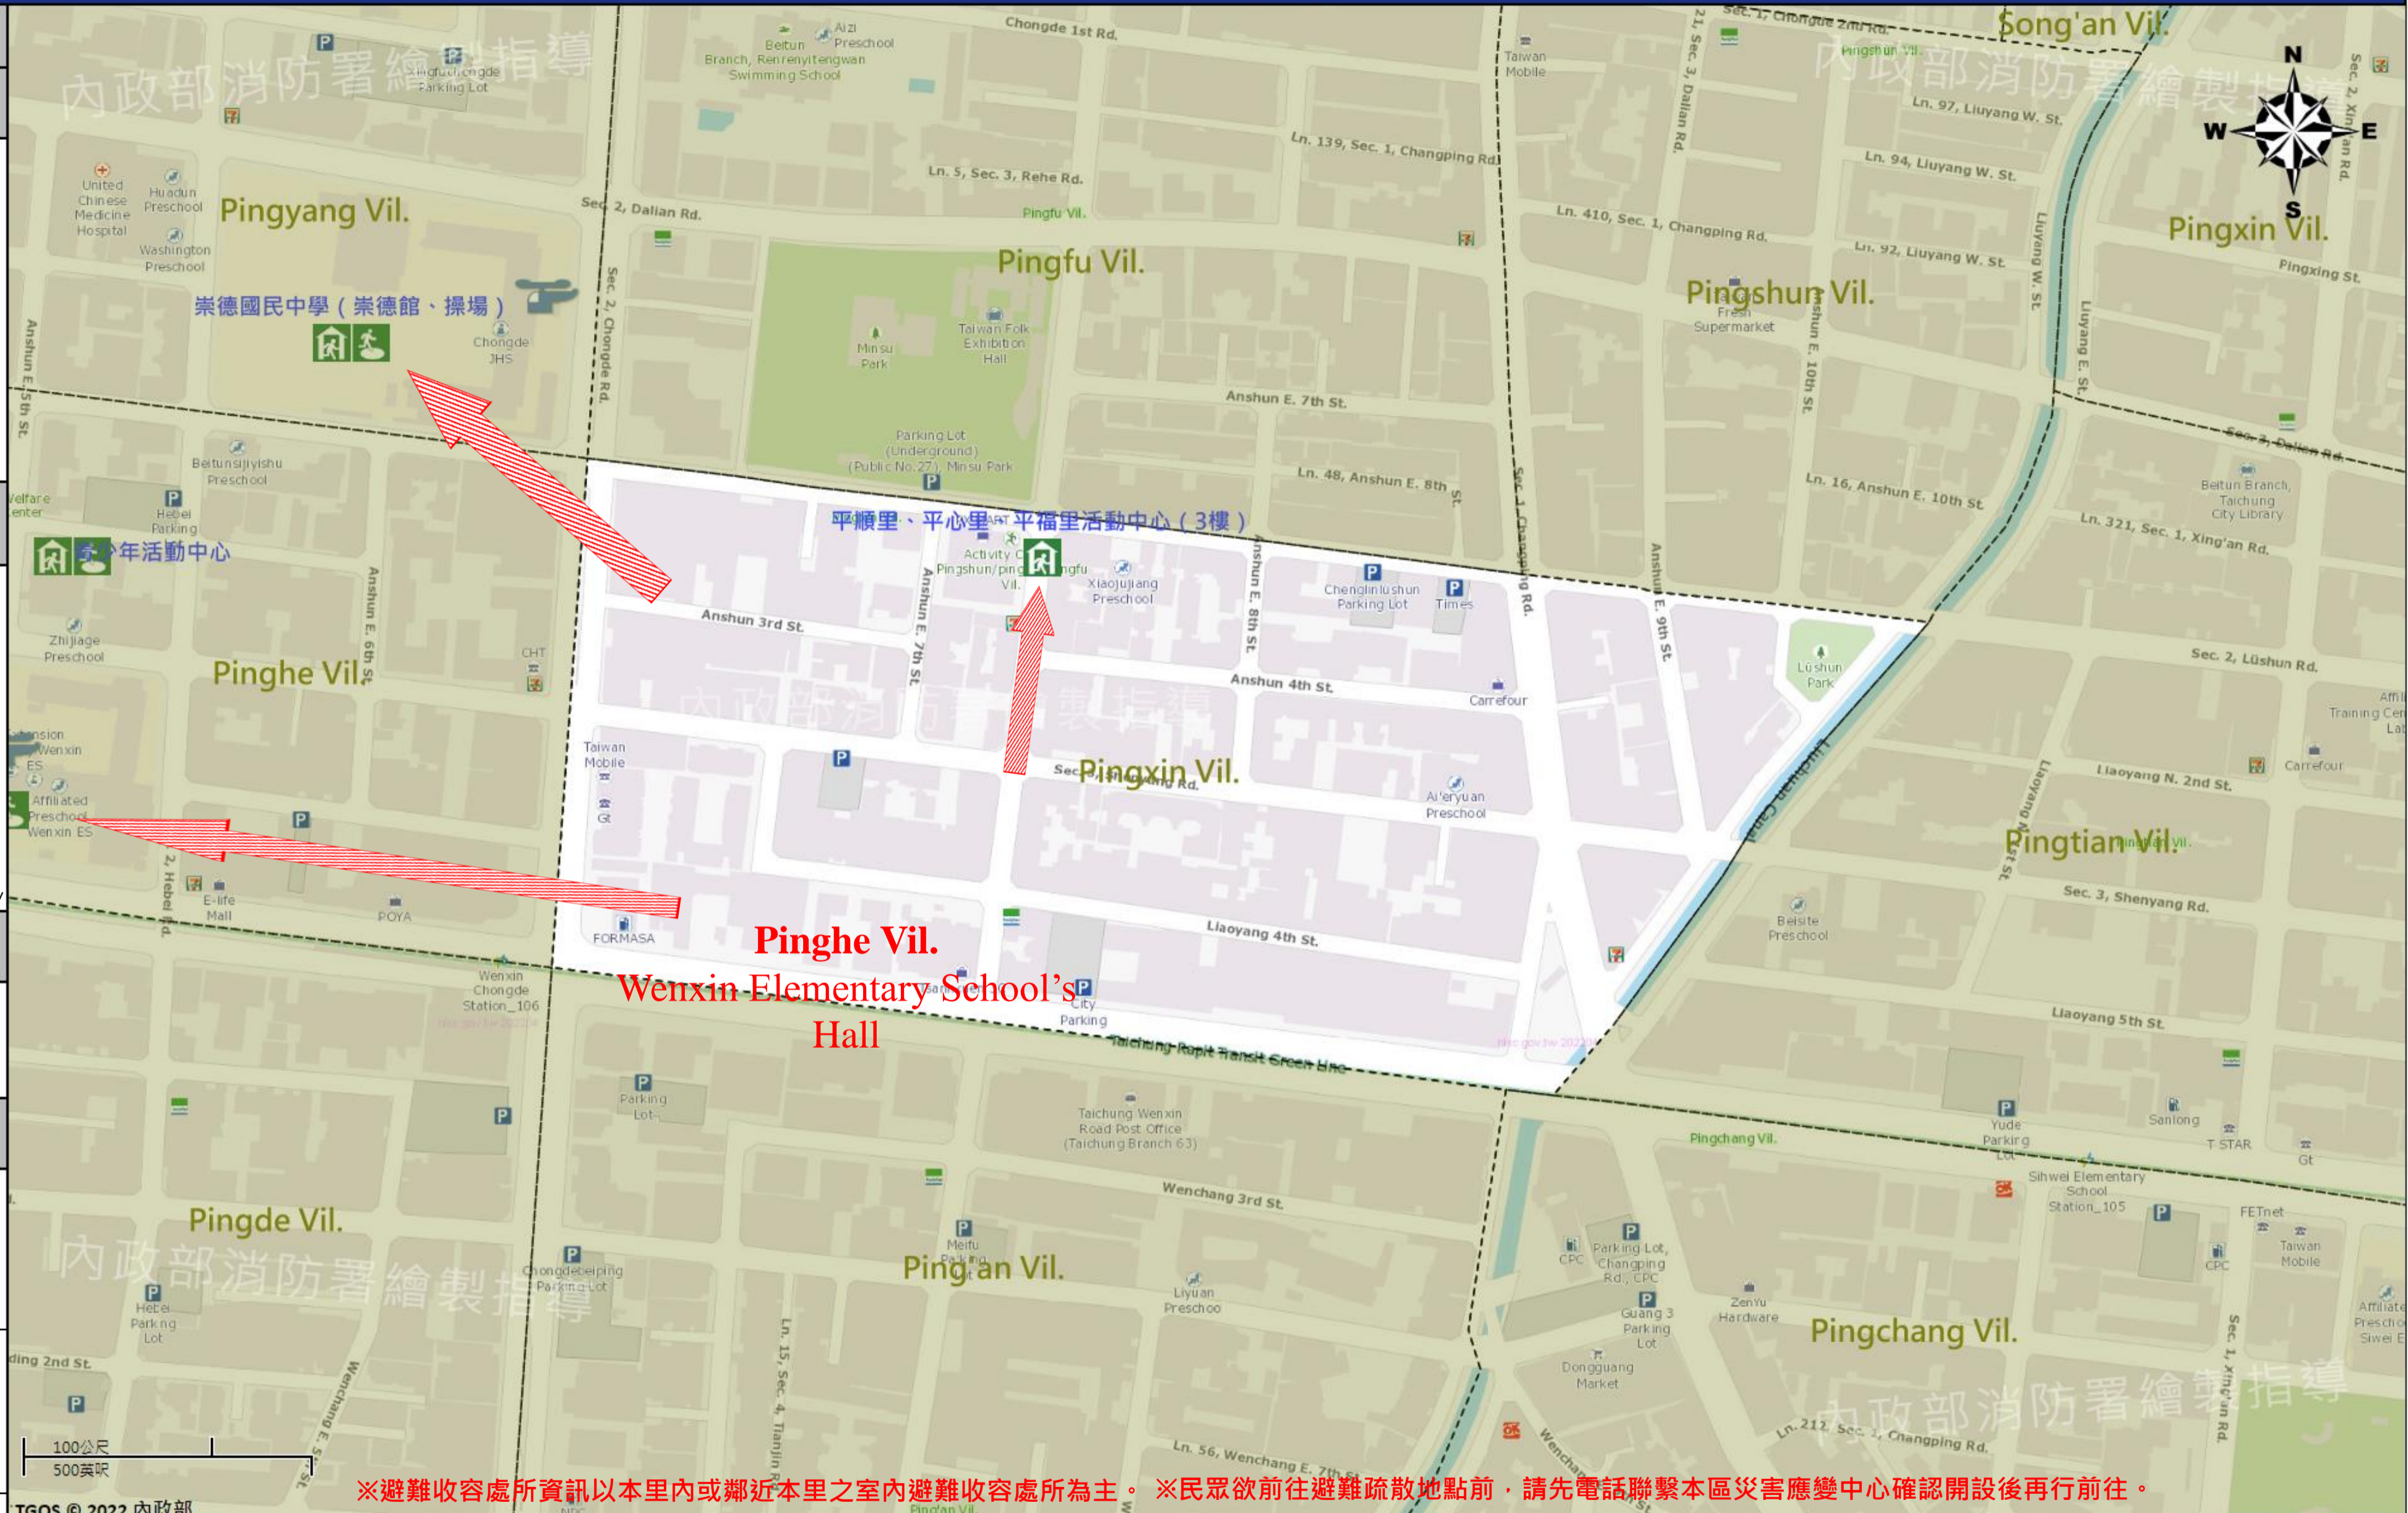

防災資訊網站
Emergency Information website

經濟部水利署防災資訊服務網
Water Resources Agency, Ministry of Economic Affairs
<https://fhy.wra.gov.tw/>

行政院農委會土石流防災資訊網
Debris Flow Disaster Prevention Information
<http://246.swcb.gov.tw/>

NCDR災害情資網
National Science and Technology Center for Disaster Reduction
<http://ceocdss.ncdr.nat.gov.tw/>

臺中市政府水利局防災資訊網
Water Resources Bureau of Taichung City Government
<https://wrbeochi.taichung.gov.tw/TCSAFE/>

緊急聯絡人
Emergency Contact person

里長 Chief of Pingxin Vil.
陳文欽 CHEN,WEN-QIN
電話 Tel. : (04)22444388
手機 Phone Number : 0937-755069

避難收容處所
Evacuation Shelter

名稱(Name) : Pingshun、Pingxin and Pingfu Joint Activity Center
地址(addr.) : No. 78, Sec. 2, Lushun Rd.,
聯絡電話(Tel.) : 04-24606091
容納人數(Capacity) : 150 人(people)

名稱(Name) : Wenxin Elementary School's Hall
地址(addr.) : No. 575, Sec. 4, Wenxin Rd., Pinghe Vil.
聯絡電話(Tel.) : 0422445906
容納人數(Capacity) : 150 人(people)

名稱(Name) : Chongde Elementary School's Chongde Hall
地址(addr.) : No. 227, Sec. 2, Chongde Rd., Pingyang Vil.
聯絡電話(Tel.) : 0422454081
容納人數(Capacity) : 150 人(people)

直升機停機處
Heliport Info

名稱 : 崇德國中
轄區分隊(電話) : 文昌分隊(04-22331023)

北屯區公所2022年6月製作
Made in Jun 2022 by Beitun District, Taichung City

※避難收容處所資訊以本里內或鄰近本里之室內避難收容處所為主。※民眾欲前往避難疏散地點前，請先電話聯繫本區災害應變中心確認開設後再行前往。

圖例 legend	防災 Disaster	道路 Road			設施 Facilities			界線 Administrative boundary
		避難疏散方向 Evacuation route	一般道路 Road	省道 Provincial Road	室外避難處所 Outdoor Shelter	室內避難處所 Indoor Shelter	民生物資儲備處所 Material reserve	區行政界線 District level
	歷史淹水點位 History Flooding Point	縣道 County highway	快速道路 Expressway	醫療機構 Medical Facility	警察單位 Police Department	消防單位 Fire Department	里行政界線 Village level	
	歷史坡地災害 History slope point	國道 Highway	臺灣鐵路 TRA	社福機構(身障) Disabled Persons	社福機構(老人) Elderly welfare institution	社福機構(兒少) Children welfare	臺中市市民防災手冊 Taichung Citizen Disaster Prevention Guide	
		臺灣高鐵 THSR	台中捷運 TMRA	一般護理之家 Nursing Home	災害應變中心 Emergency Operation Center	直升機停機處 Heliport