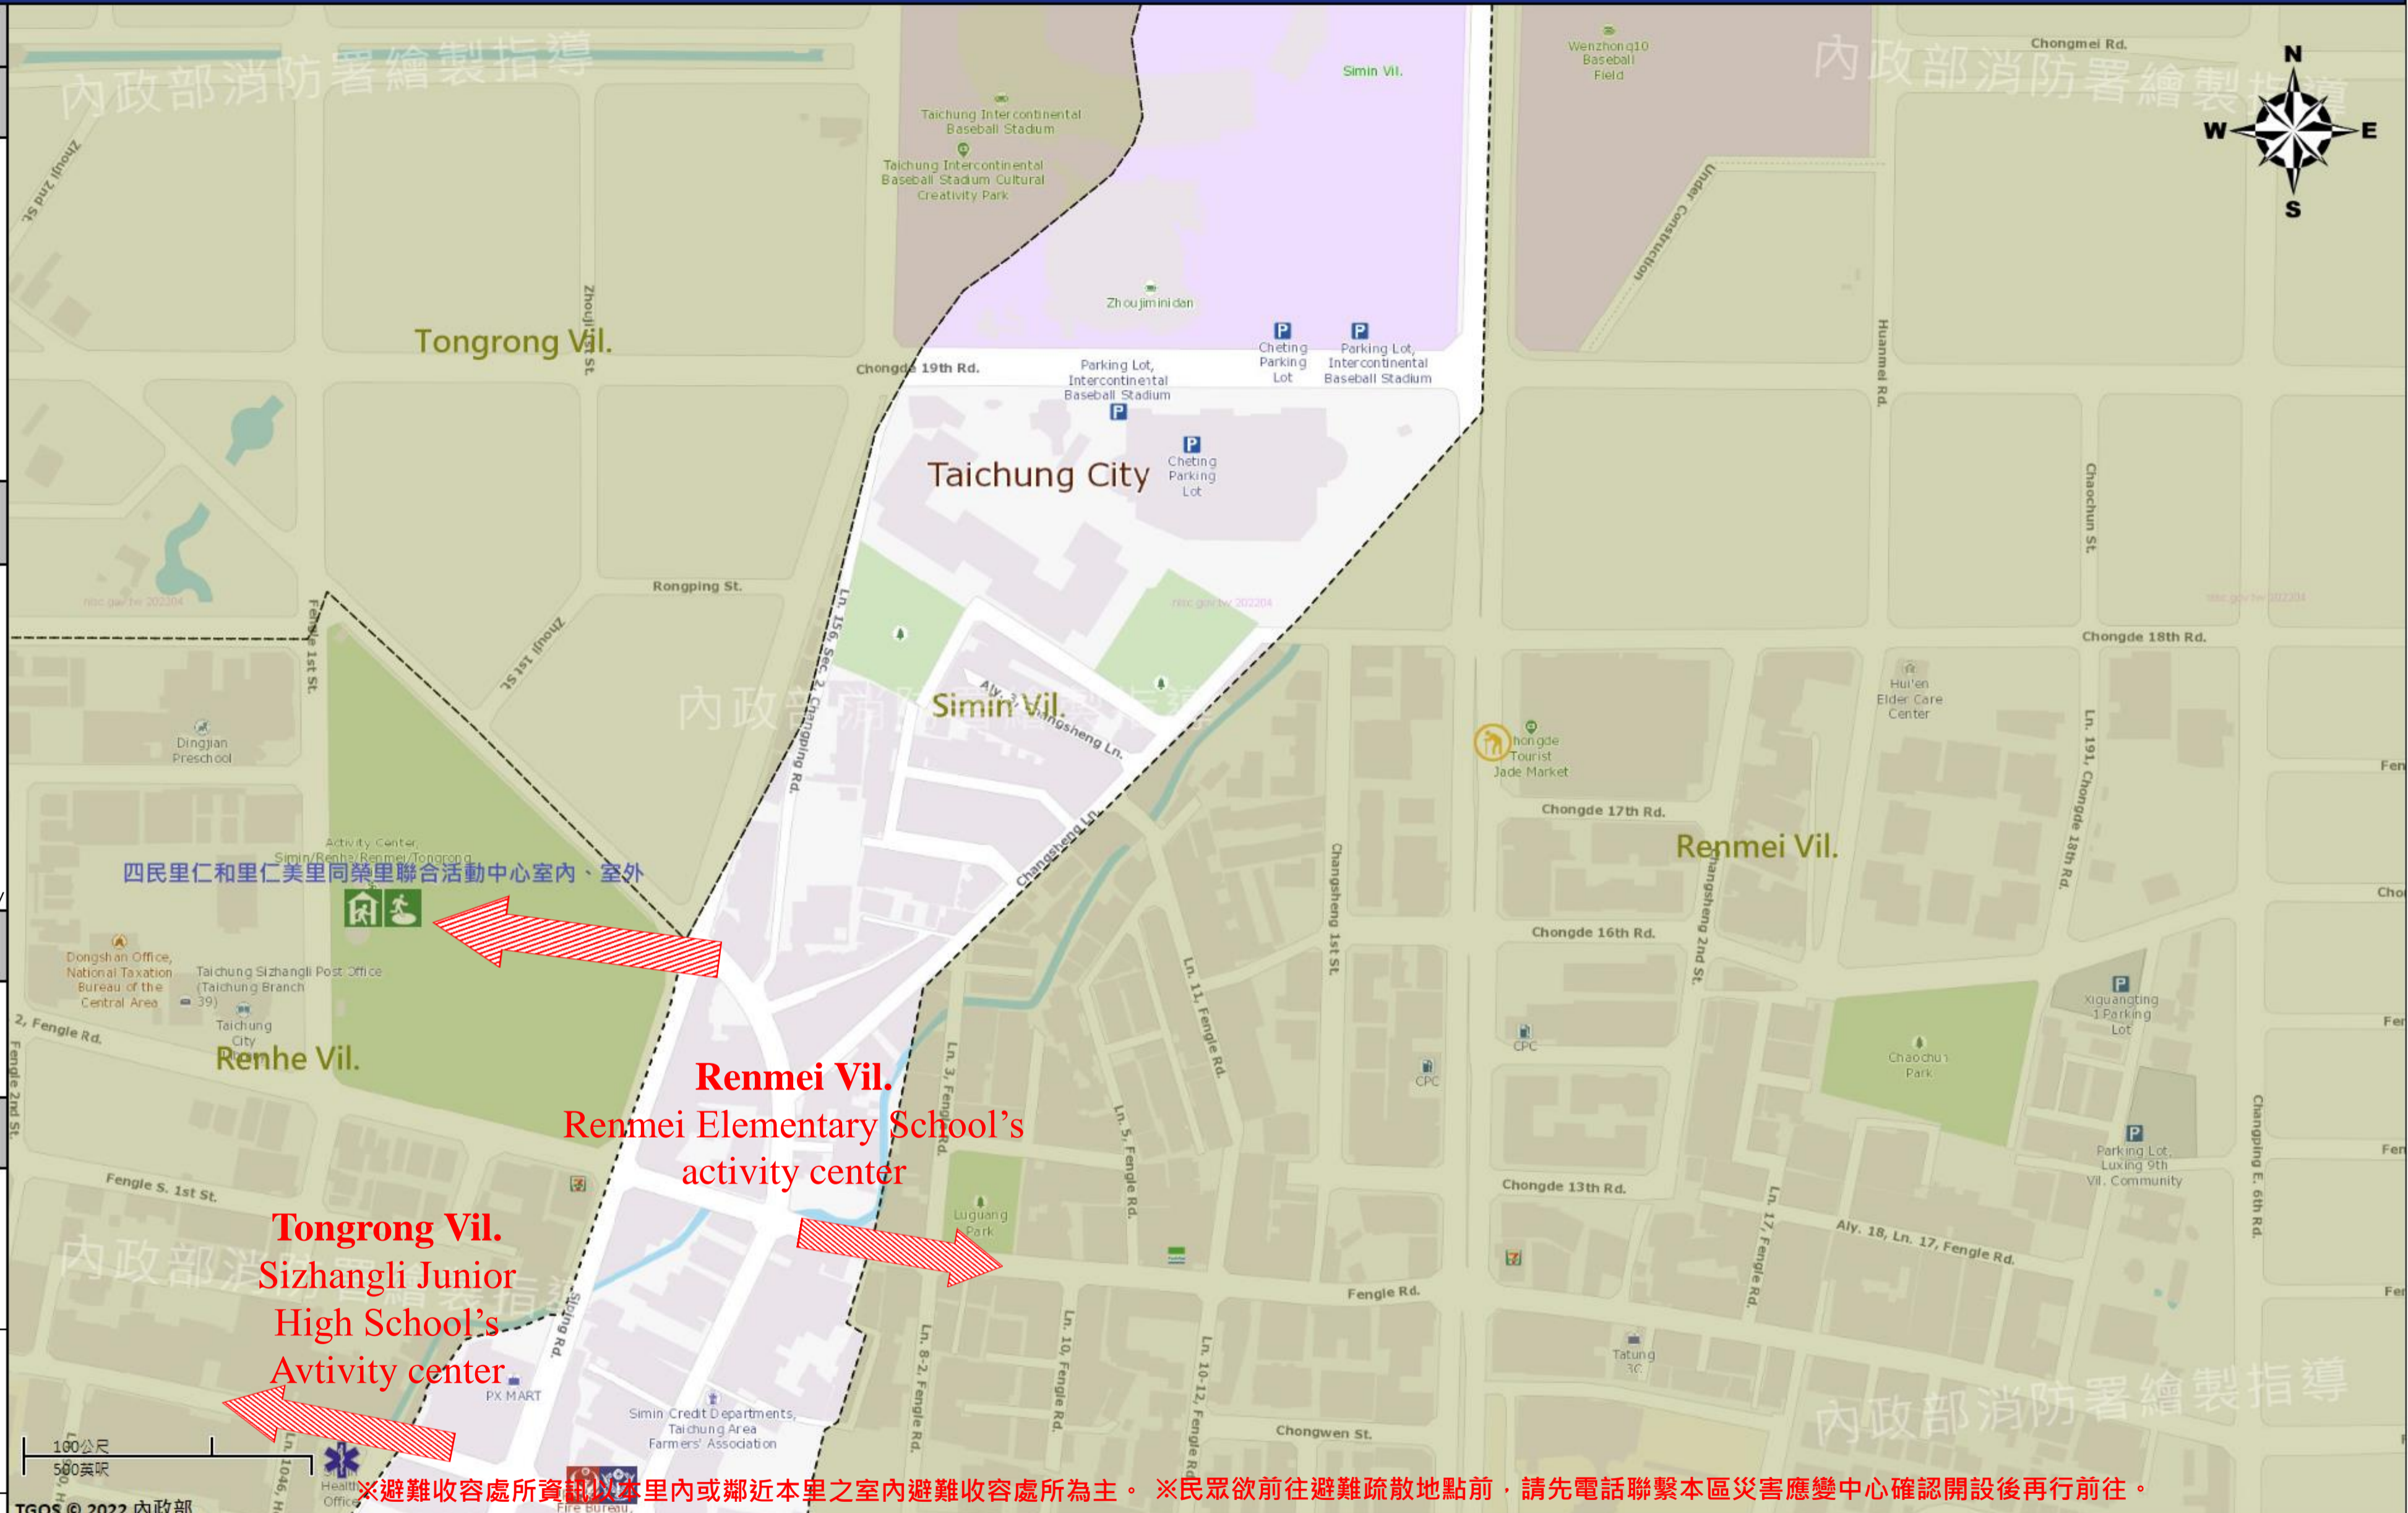

防災資訊網站
Emergency Information website

經濟部水利署防災資訊服務網
Water Resources Agency, Ministry of Economic Affairs
<https://fhy.wra.gov.tw/>

行政院農委會土石流防災資訊網
Debris Flow Disaster Prevention Information
<http://246.swcb.gov.tw/>

NCDR災害情資網
National Science and Technology Center for Disaster Reduction
<http://ceodss.ncdr.nat.gov.tw/>

臺中市政府水利局防災資訊網
Water Resources Bureau of Taichung City Government
<https://wrbeochi.taichung.gov.tw/TCSAFE/>

緊急聯絡人
Emergency Contact person

里長 Chief of Simin Vil.
江麗慧 JIANG,LI-HUI
電話 Tel. : (04)24228888
手機 Phone Number : 0935-306997

避難收容處所
Evacuation Shelter

名稱(Name) : United Four Villages Community Center
地址(add.) : No. 78, Fengle 1st St., Renhe Vil.
聯絡電話(Tel.) : (04)24606000#6601
容納人數(Capacity) : 190人(peple)

名稱(Name) : Renmei Elementary School's activity center
地址(add.) : No. 568, Sec. 3, Chongde Rd., Renmei Vil.
聯絡電話(Tel.) : (04)24211136
容納人數(Capacity) : 300人(peple)

名稱(Name) : Sizhangli Junior High School's Activity center
地址(add.) : No. 699, Houzhuang Rd., Tongrong Vil.
聯絡電話(Tel.) : 0424210380
容納人數(Capacity) : 150人(peple)

直升機停機處
Heliport Info

名稱 :
轄區分隊(電話) :

北屯區公所2022年6月製作
Made in Jun 2022 by Beitun District, Taichung City

※避難收容處所資訊以本里內或鄰近本里之室內避難收容處所為主。※民眾欲前往避難疏散地點前，請先電話聯繫本區災害應變中心確認開設後再行前往。

圖例 legend	防災 Disaster	道路 Road		設施 Facilities			界線 Administrative boundary	
		避難疏散方向 Evacuation route	一般道路 Road	省道 Provincial Road	室外避難處所 Outdoor Shelter	室內避難處所 Indoor Shelter	民生物資儲備處所 Material reserve	區行政界線 District level
	歷史淹水點位 History Flooding Point	縣道 County highway	快速道路 Expressway	醫療機構 Medical Facility	警察單位 Police Departmet	消防單位 Fire Department	里行政界線 Village level	
	歷史坡地災害 History slope point	國道 Highway	臺灣鐵路 TRA	社福機構(身障) Disabled Persons	社福機構(老人) Elderly welfare institution	社福機構(兒少) Children welfare		
		臺灣高鐵 THSR	台中捷運 TMRA	一般護理之家 Nursing Home	災害應變中心 Emergency Operation Center	直升機停機處 Heliport		

臺中市市民防災手冊
Taichung Citizen Disaster Prevention Guide