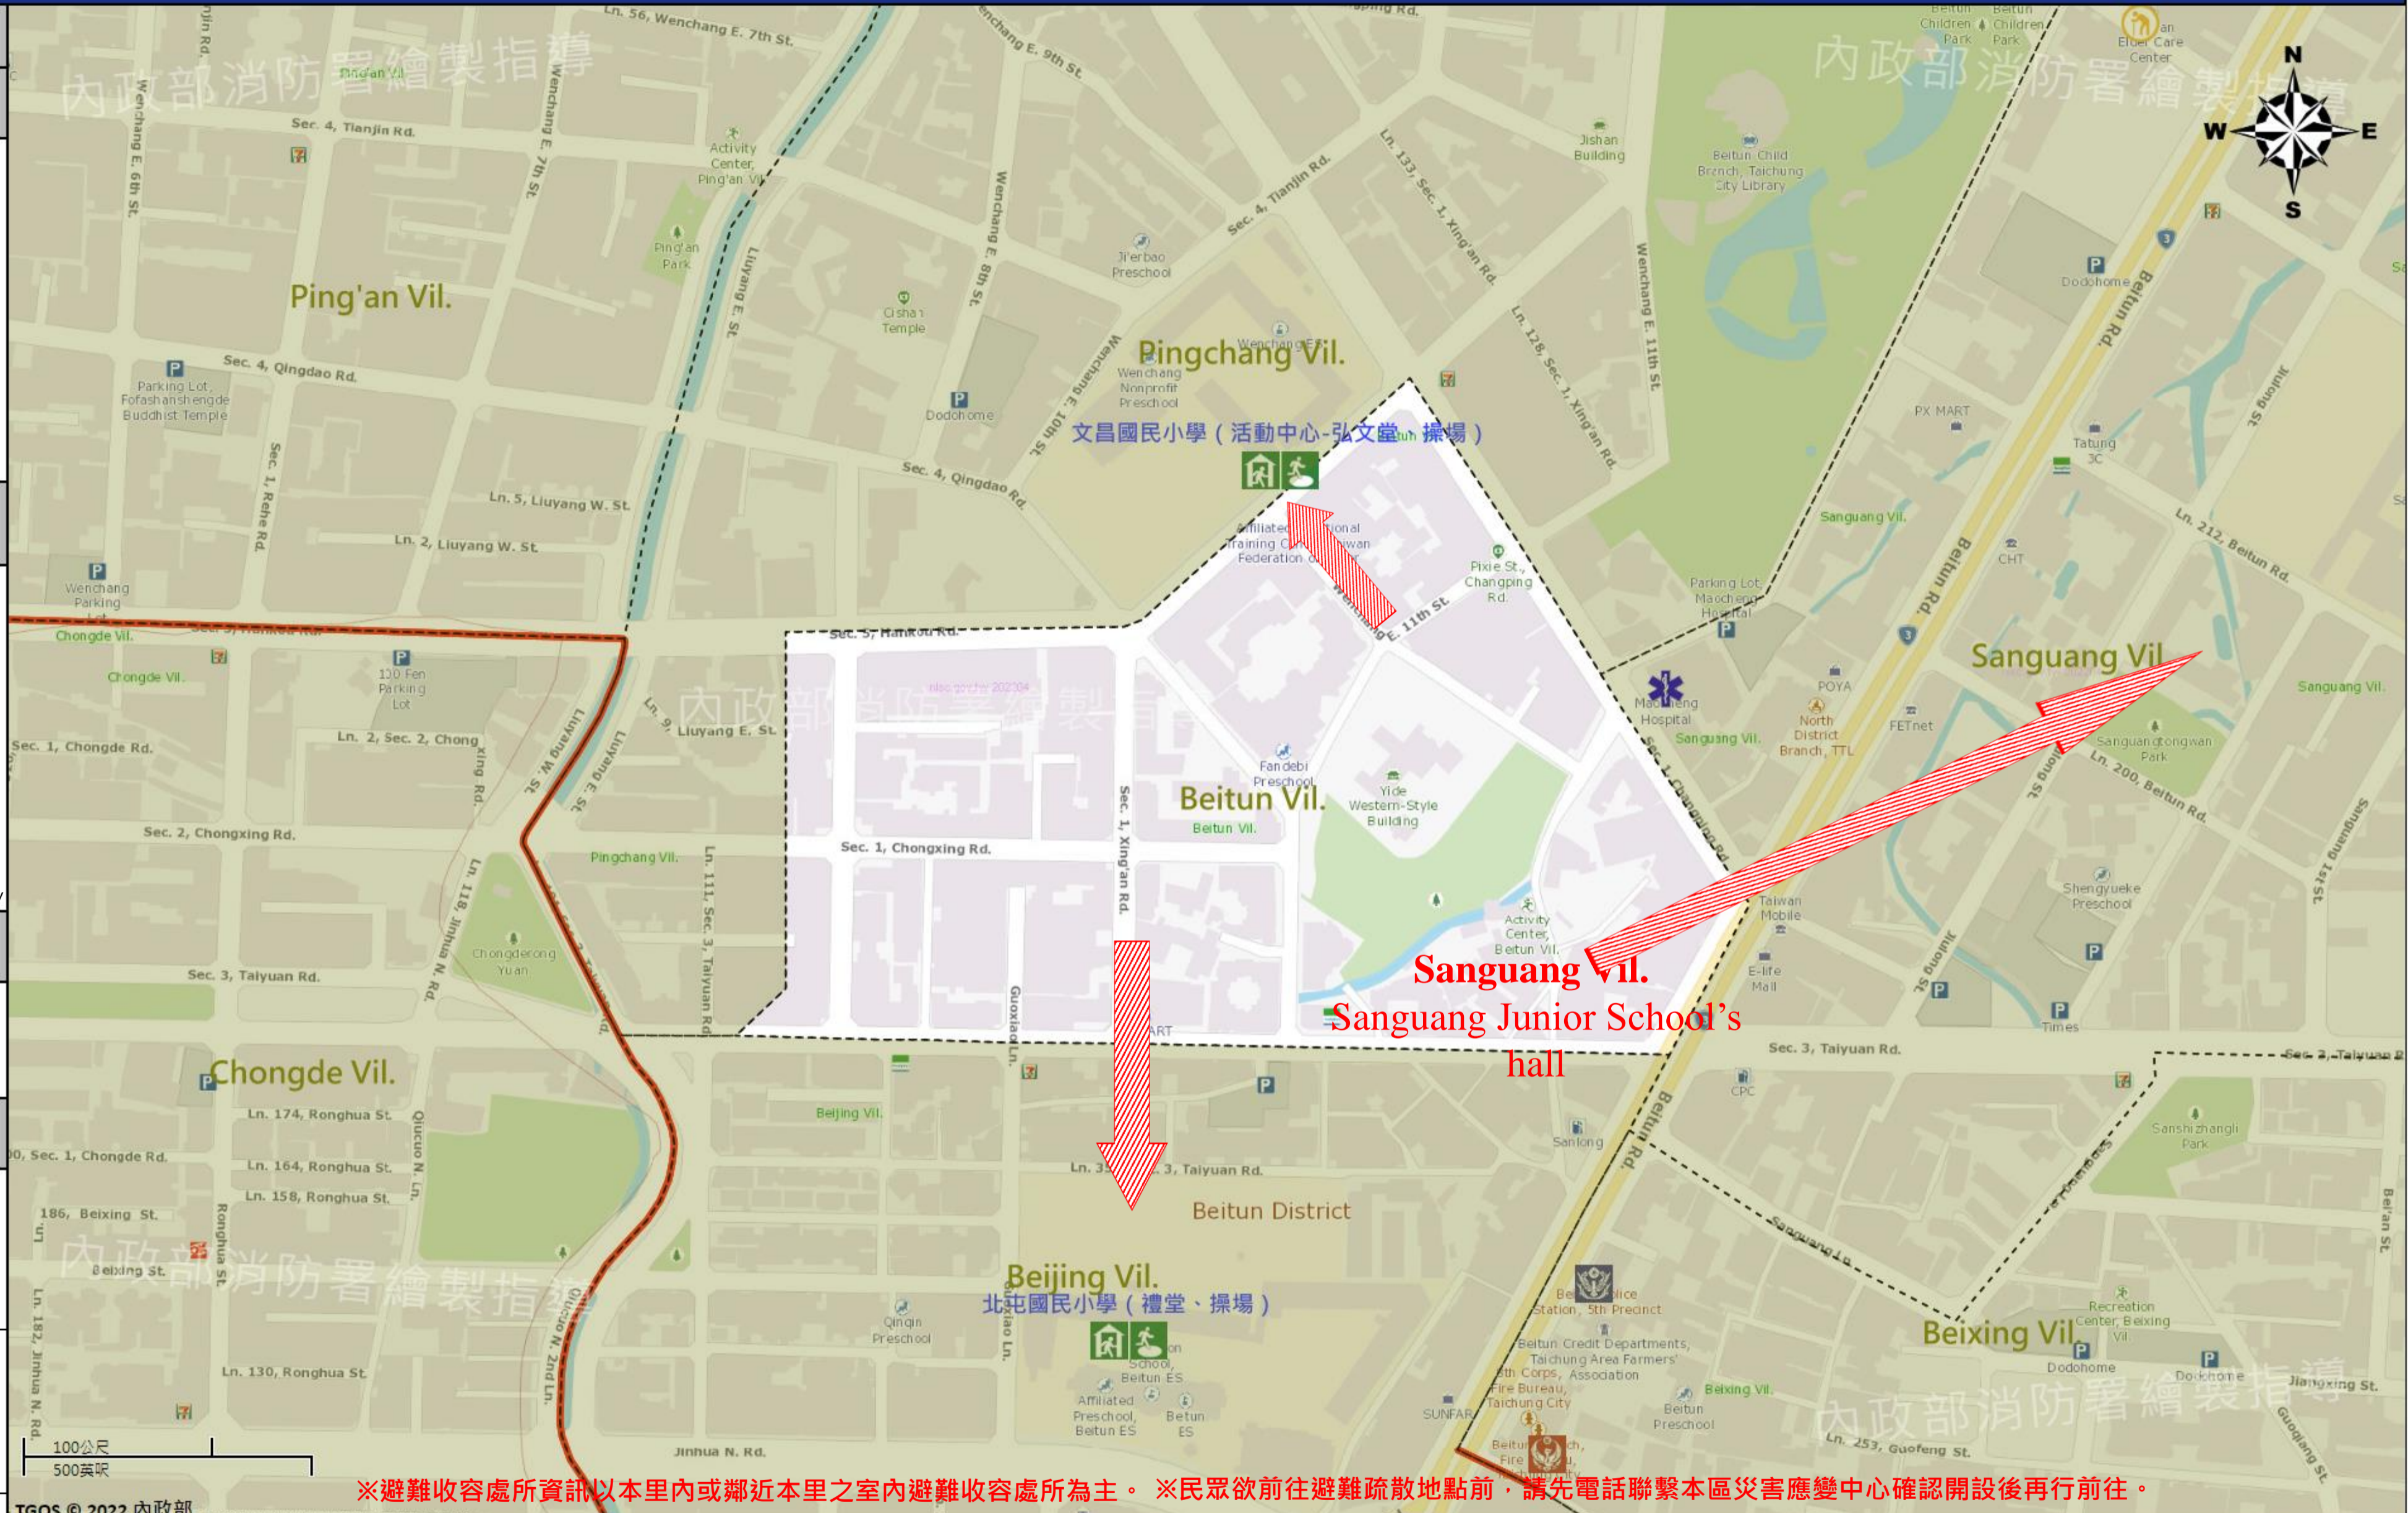

防災資訊表 Information Table
災害通報單位 Notification Unit
臺中市災害應變中心 Taichung EOC 04-23811119#567 北屯區災害應變中心 Beitun District EOC 04-24606000 警察局第五分局 Police Department 04-22427113 消防局北屯分隊 Fire Department 04-22337630 1999臺中市民一碼通 Citizen Helpline 1999

防災資訊網站
Emergency Information website

經濟部水利署防災資訊服務網 Water Resources Agency, Ministry of Economic Affairs https://fhy.wra.gov.tw/
行政院農委會土石流防災資訊網 Debris Flow Disaster Prevention Information http://246.swcb.gov.tw/
NCDR災害情資網 National Science and Technology Center for Disaster Reduction http://ceocds.ncdr.nat.gov.tw/
臺中市政府水利局防災資訊網 Water Resources Bureau of Taichung City Government https://wrbeochi.taichung.gov.tw/TCSAFE/

緊急聯絡人
Emergency Contact person

里長 Chief of Beitun Vil.
歐真宗 OU,ZHEN-ZONG
電話 Tel. : (04)22337691
手機 Phone Number : 0932-541420

避難收容處所
Evacuation Shelter

名稱(Name) : Wun-chang Elementary School's activity center
地址(add.) : No. 91, Sec. 1, Changping Rd.
聯絡電話(Tel.) : (04)22361953
容納人數(Capacity) : 150人(people)

名稱(Name) : Beitun Elementary School's hall
地址(add.) : No. 2, Jinhua N. Rd. Beijing Vil.
聯絡電話(Tel.) : 04-22332110
容納人數(Capacity) : 150人(people)

名稱(Name) : Sanguang Junior School's hall
地址(add.) : No. 77, Sanguang 1st St., Sanguang Vil.
聯絡電話(Tel.) : 04-22313699
容納人數(Capacity) : 150人(people)

直升機停機處
Heliport Info

名稱 :
轄區分隊(電話) :

北屯區公所2022年6月製作
Made in Jun 2022 by Beitun District, Taichung City

※避難收容處所資訊以本里內或鄰近本里之室內避難收容處所為主。※民眾欲前往避難疏散地點前，請先電話聯繫本區災害應變中心確認開設後再行前往。

圖例 legend	防災 Disaster	道路 Road			設施 Facilities			界線 Administrative boundary
	避難疏散方向 Evacuation route	一般道路 Road	省道 Provincial Road	室外避難處所 Outdoor Shelter	室內避難處所 Indoor Shelter	民生物資儲備處所 Material reserve	區行政界線 District level	
歷史淹水點位 History Flooding Point	縣道 County highway	快速道路 Expressway	醫療機構 Medical Facility	警察單位 Police Department	消防單位 Fire Department	里行政界線 Village level		
歷史坡地災害 History slope point	國道 Highway	臺灣鐵路 TRA	社福機構(身障) Disabled Persons	社福機構(老人) Elderly welfare institution	社福機構(兒少) Children welfare	臺中市市民防災手冊 Taichung Citizen Disaster Prevention Guide		
	臺灣高鐵 THSR	台中捷運 TMRA	一般護理之家 Nursing Home	災害應變中心 Emergency Operation Center	直升機停機處 Heliport