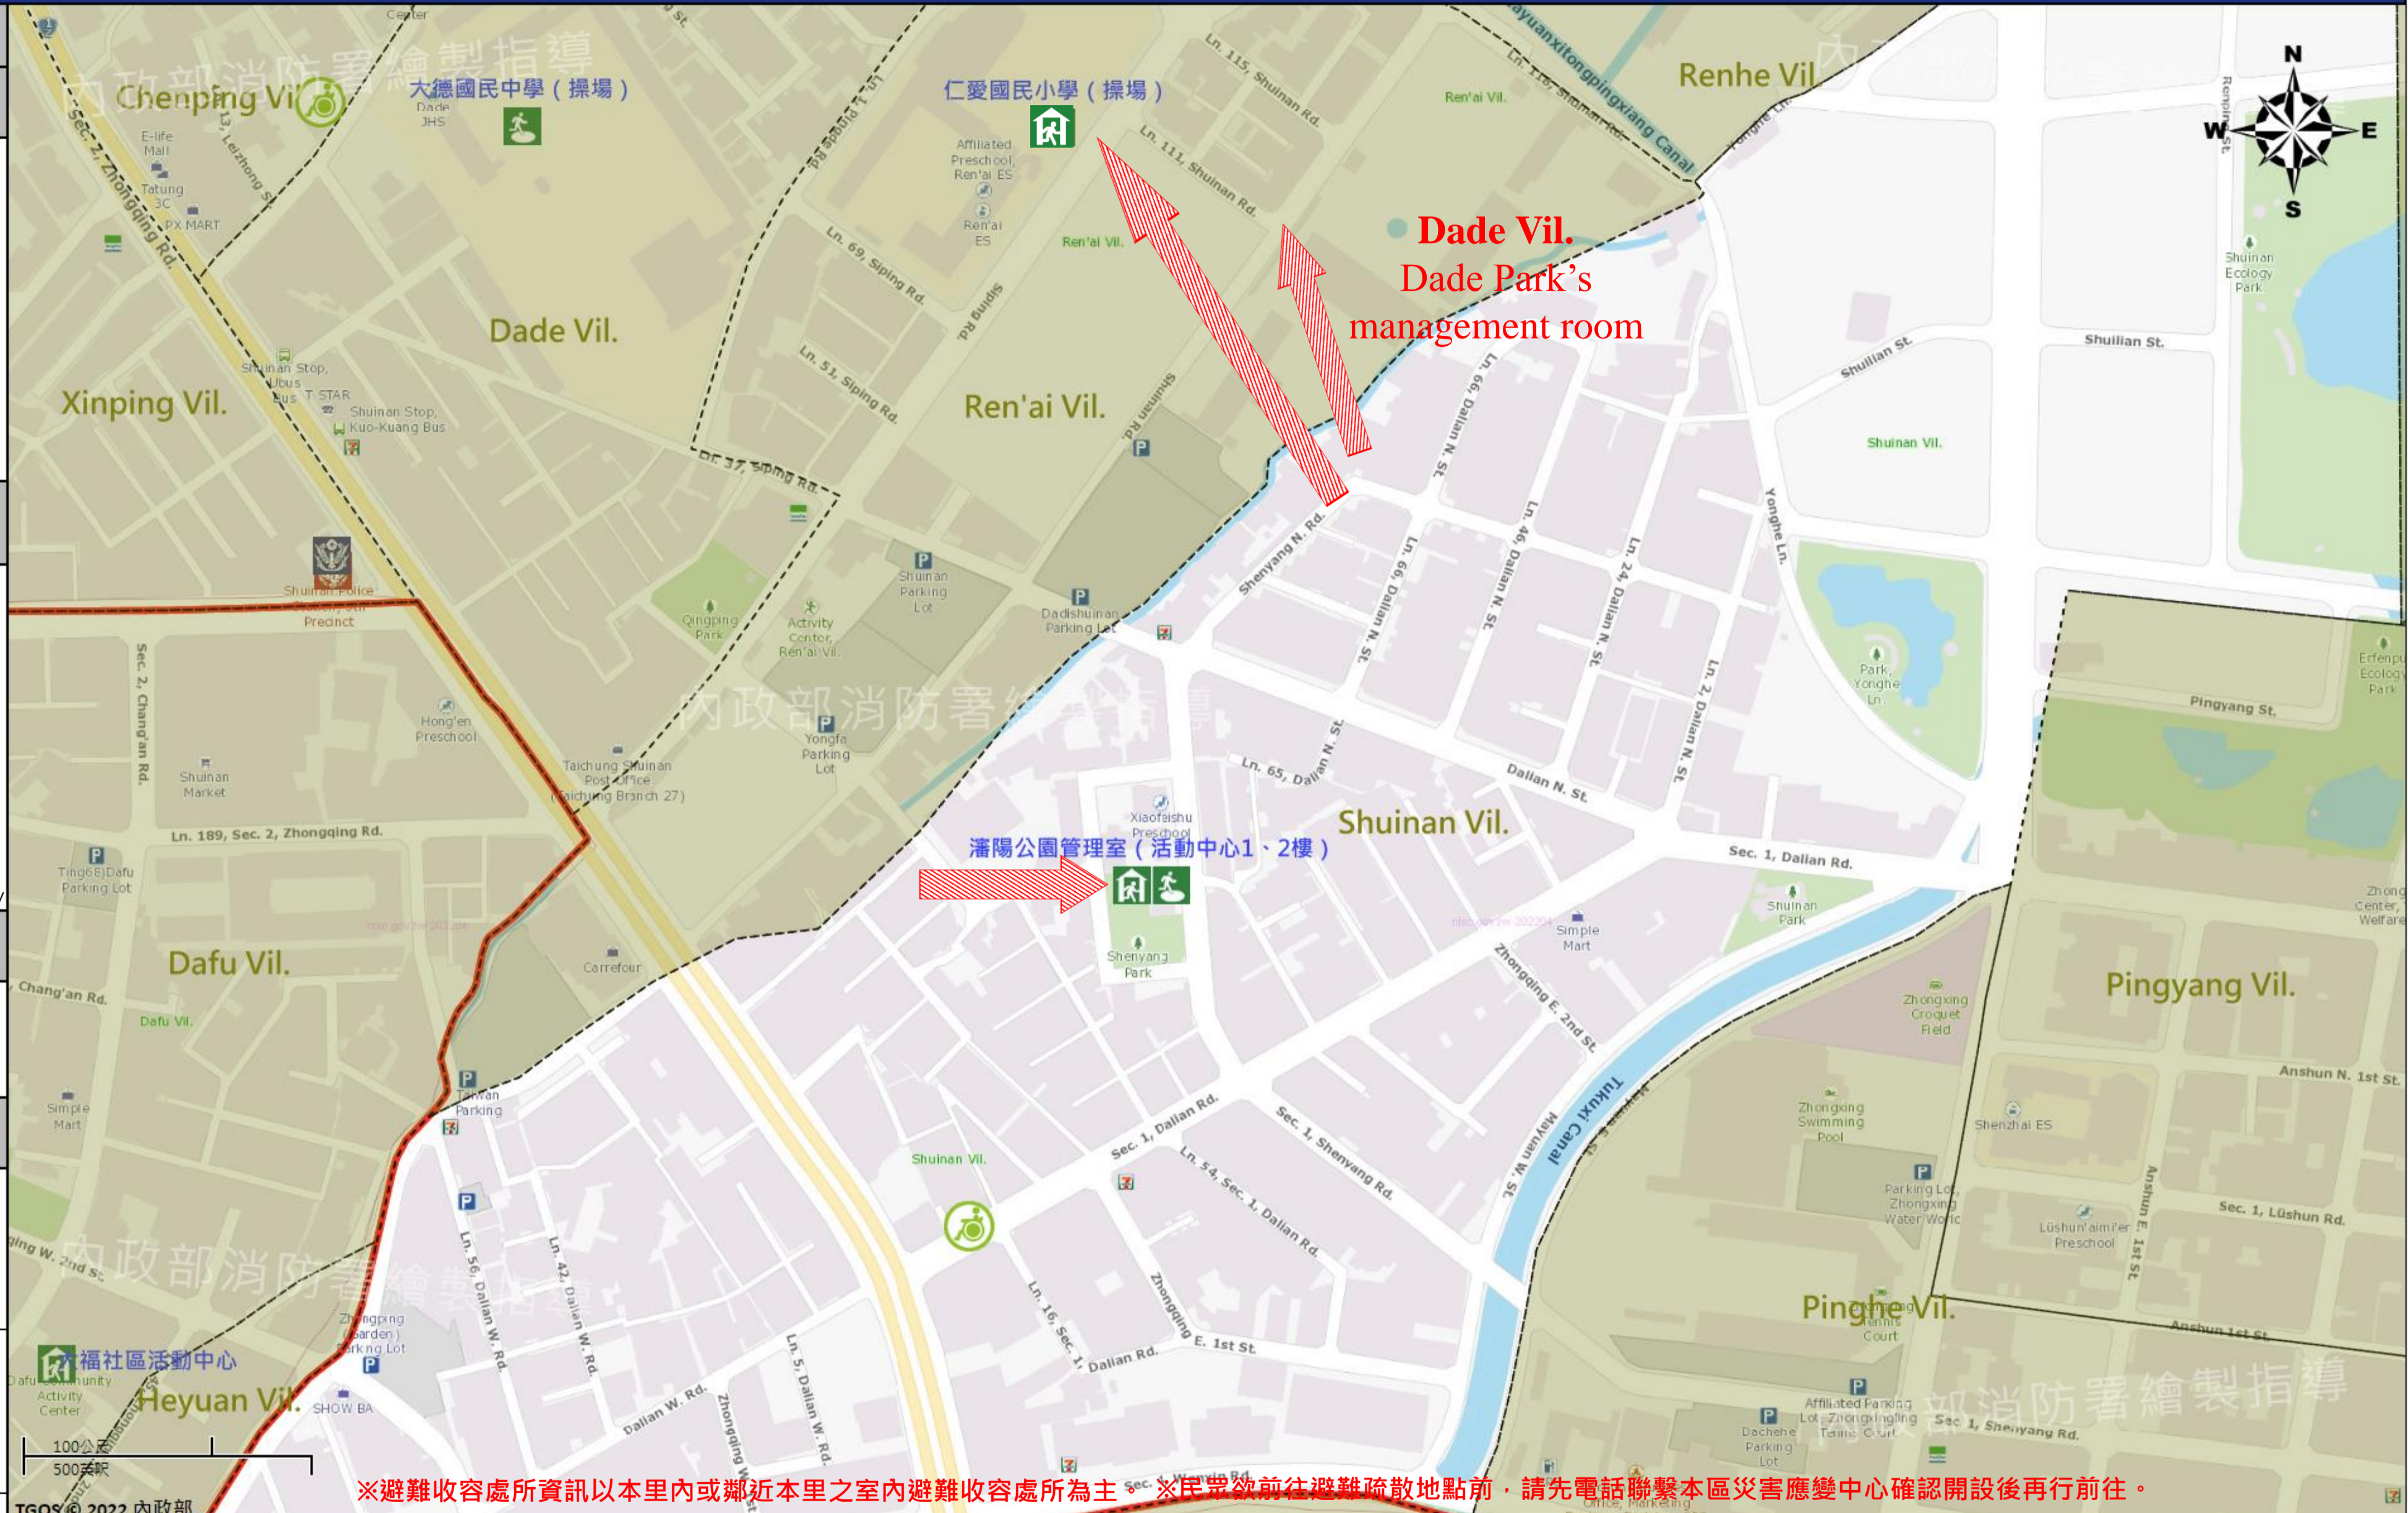

防災資訊表 Information Table
災害通報單位 Notification Unit
臺中市災害應變中心 Taichung EOC 04-23811119#567 北屯區災害應變中心 Beitun District EOC 04-24606000 警察局第五分局 Police Department 04-22427113 消防局水湳分隊 Fire Department 04-24255119 1999臺中市民一碼通 Citizen Helpline 1999

防災資訊網站
Emergency Information website

- 經濟部水利署防災資訊服務網
  Water Resources Agency, Ministry of Economic Affairs
  <https://fhy.wra.gov.tw/>
- 行政院農委會土石流防災資訊網
  Debris Flow Disaster Prevention Information
  <http://246.swcb.gov.tw/>
- NCDR災害情資網
  National Science and Technology Center for Disaster Reduction
  <http://ceodss.ncdr.nat.gov.tw/>
- 臺中市政府水利局防災資訊網
  Water Resources Bureau of Taichung City Government
  <https://wrbeochi.taichung.gov.tw/TCSAFE/>

緊急聯絡人
Emergency Contact person

里長 Chief of Shuinan Vil.
賴進堂 LAI, JIN-TANG
電話 Tel.: (04)22930699
手機 Phone Number: 0910-417715

避難收容處所
Evacuation Shelter

名稱(Name): Shenyang Park's activity room
地址(add.): No. 21, Shenyang N. Rd.
聯絡電話(Tel.): 04-24606091
容納人數(Capacity): 150人(peple)

名稱(Name): Dade Park's management room
地址(add.): No. 3, Pingde Rd., Dade Vil.
聯絡電話(Tel.): 04-24606091
容納人數(Capacity): 200人(peple)

名稱(Name): Ren Ai Elementary School's classroom
地址(add.): No. 71, Siping Rd., Ren Ai Vil.
聯絡電話(Tel.): 0422923861
容納人數(Capacity): 300人(peple)

直升機停機處
Heliport Info

名稱:
轄區分隊(電話):

北屯區公所2022年6月製作
Made in Jun 2022 by Beitun District, Taichung City

*避難收容處所資訊以本里內或鄰近本里之室內避難收容處所為主。*民眾欲前往避難疏散地點前，請先電話聯繫本區災害應變中心確認開設後再行前往。

圖例 legend	防災 Disaster	道路 Road			設施 Facilities			界線 Administrative boundary						
		避難疏散方向 Evacuation route		一般道路 Road		省道 Provincial Road		室外避難處所 Outdoor Shelter		室內避難處所 Indoor Shelter		民生物資儲備處所 Material reserve		區行政界線 District level
	歷史淹水點位 History Flooding Point		縣道 County highway		快速道路 Expressway		醫療機構 Medical Facility		警察單位 Police Departmet		消防單位 Fire Department		里行政界線 Village level	
	歷史坡地災害 History slope point		國道 Highway		臺灣鐵路 TRA		社福機構(身障) Disabled Persons		社福機構(老人) Elderly welfare institution		社福機構(兒少) Children welfare		直升機停機處 Heliport	
			臺灣高鐵 THSR		台中捷運 TMRA		一般護理之家 Nursing Home		災害應變中心 Emergency Operation Center					

臺中市市民防災手冊
Taichung Citizen Disaster Prevention Guide