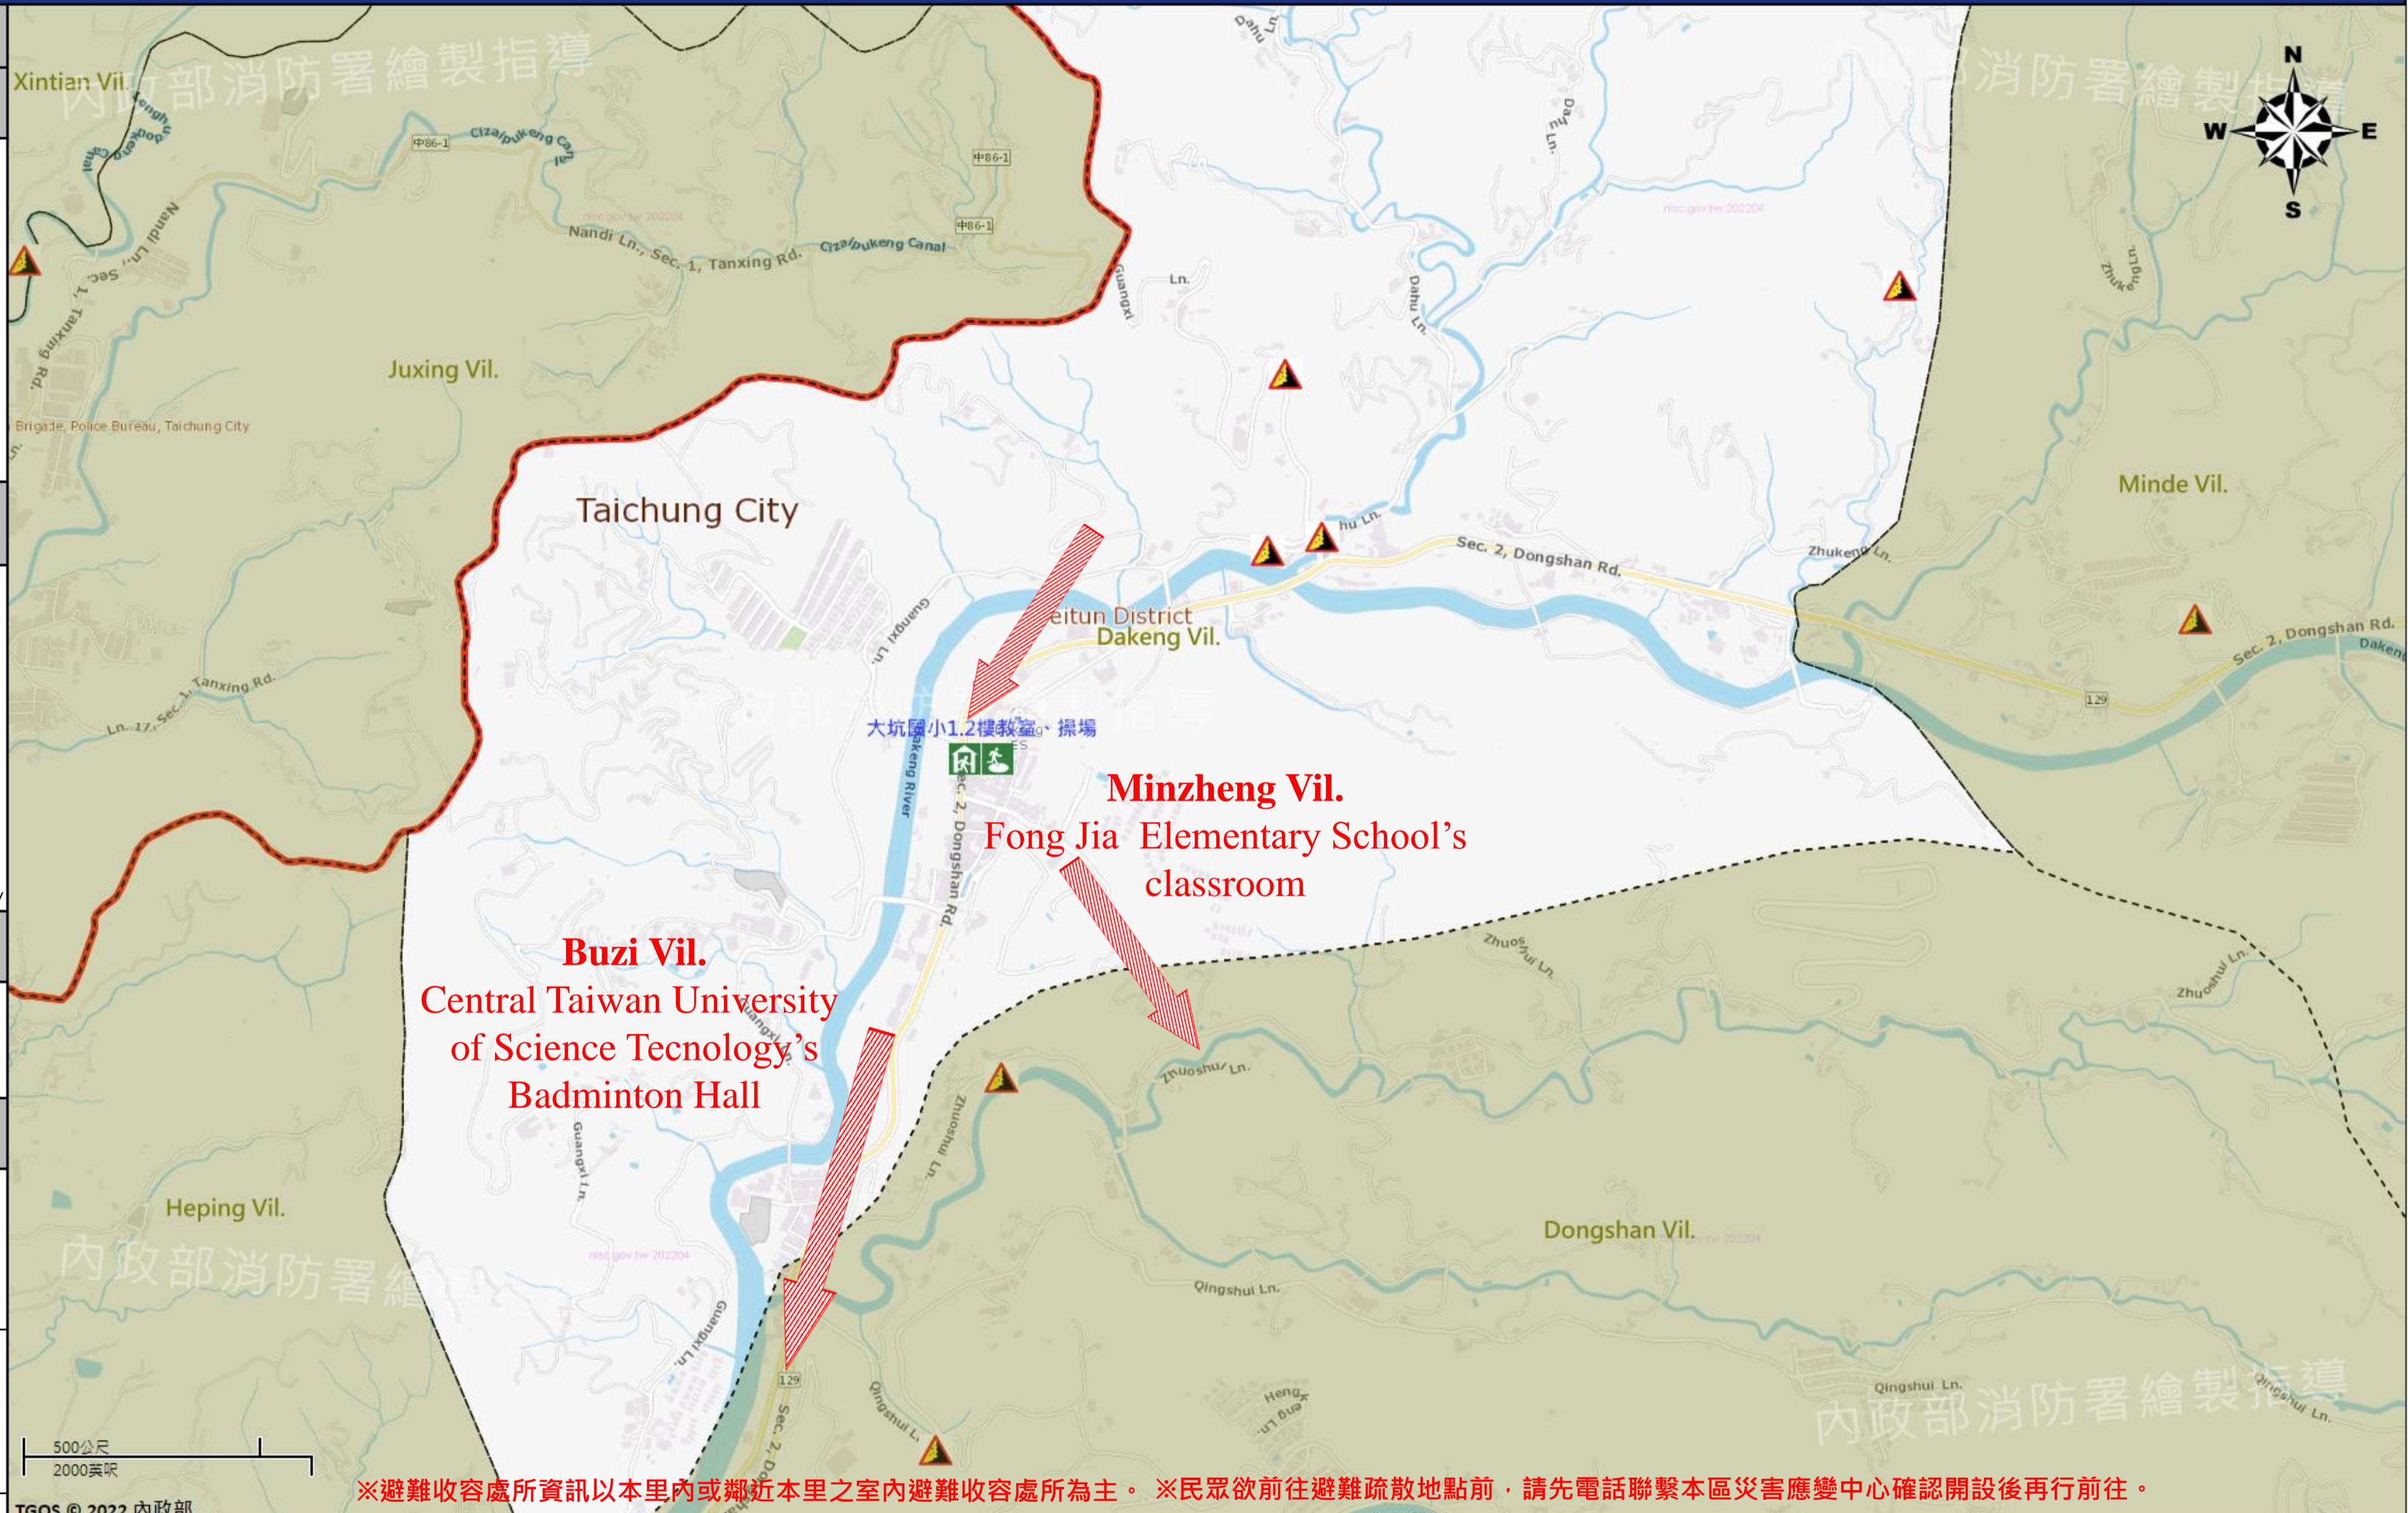

防災資訊網站
Emergency Information website

經濟部水利署防災資訊服務網
Water Resources Agency, Ministry of Economic Affairs
<https://fhy.wra.gov.tw/>

行政院農委會土石流防災資訊網
Debris Flow Disaster Prevention Information
<http://246.swcb.gov.tw/>

NCDR災害情資網
National Science and Technology Center for Disaster Reduction
<http://ceocdss.ncdr.nat.gov.tw/>

臺中市政府水利局防災資訊網
Water Resources Bureau of Taichung City Government
<https://wrbeochi.taichung.gov.tw/TCSAFE/>

緊急聯絡人
Emergency Contact person

里長 Chief of Dakeng Vil.
曾朝瑾 CENG, CHAO-HUANG
電話 Tel. : (04)22391769
手機 Phone Number : 0932-512400

避難收容處所
Evacuation Shelter

名稱(Name) : Dakeng Elementary School's Classroom
地址(add.) : No. 112, Sec. 2, Dongshan Rd.
聯絡電話(Tel.) : 0422390748
容納人數(Capacity) : 350人(peple)

名稱(Name) : Central Taiwan University of Science Tecnology's Badminton Hall
地址(add.) : No. 666, Buzi Rd., Buzi Vil.
聯絡電話(Tel.) : 0422391647
容納人數(Capacity) : 350人(peple)

名稱(Name) : Fong Jia Elementary School's classroom
地址(add.) : No.60, Lane Beiken, Dongshan road., Minzheng Vil.
聯絡電話(Tel.) : 0422390047
容納人數(Capacity) : 500 人(peple)

直升機停機處
Heliport Info

名稱 :
轄區分隊(電話) :

北屯區公所2022年6月製作
Made in Jun 2022 by Beitun District, Taichung City

※避難收容處所資訊以本里內或鄰近本里之室內避難收容處所為主。※民眾欲前往避難疏散地點前，請先電話聯繫本區災害應變中心確認開設後再行前往。

圖例 legend	防災 Disaster	道路 Road		設施 Facilities			界線 Administrative boundary	
		避難疏散方向 Evacuation route	一般道路 Road	省道 Provincial Road	室外避難處所 Outdoor Shelter	室內避難處所 Indoor Shelter	民生物資儲備處所 Material reserve	區行政界線 District level
	歷史淹水點位 History Flooding Point	縣道 County highway	快速道路 Expressway	醫療機構 Medical Facility	警察單位 Police Departmet	消防單位 Fire Department	里行政界線 Village level	
	歷史坡地災害 History slope point	國道 Highway	臺灣鐵路 TRA	社福機構(身障) Disabled Persons	社福機構(老人) Elderly welfare institution	社福機構(兒少) Children welfare	臺中市市民防災手冊 Taichung Citizen Disaster Prevention Guide	
		臺灣高鐵 THSR	台中捷運 TMRA	一般護理之家 Nursing Home	災害應變中心 Emergency Operation Center	直升機停機處 Heliport