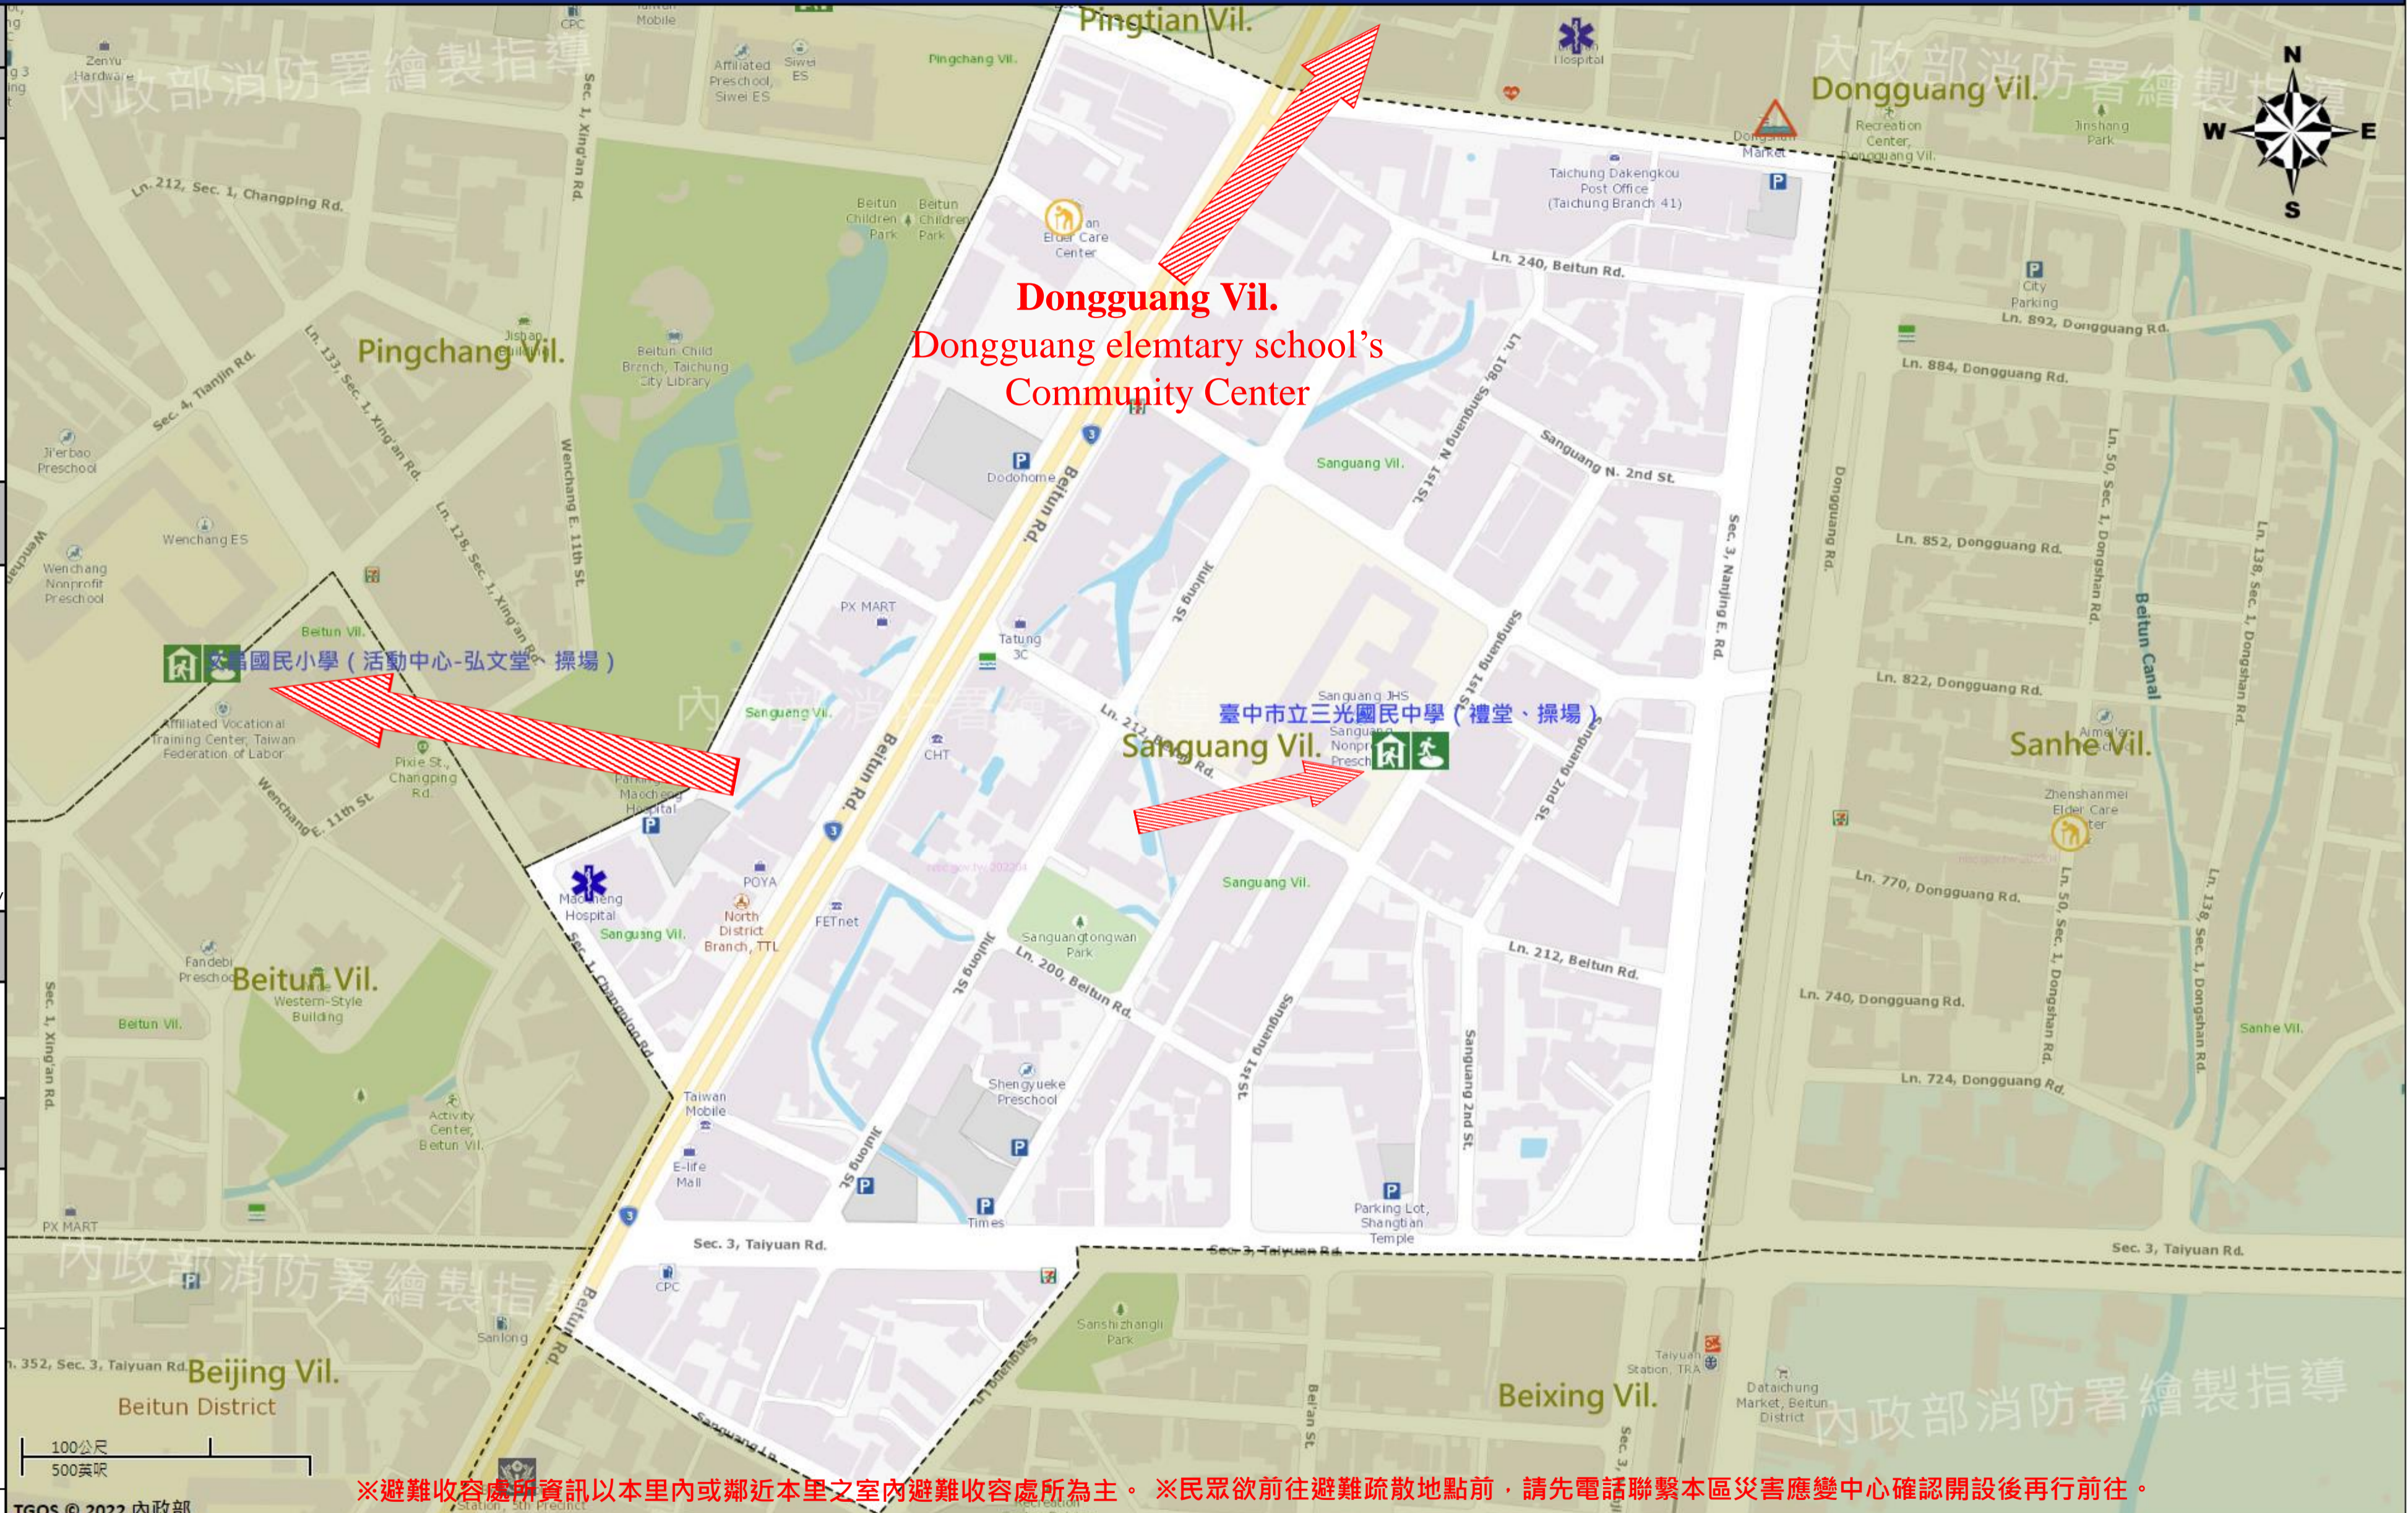

防災資訊表 Information Table
災害通報單位 Notification Unit
臺中市災害應變中心 Taichung EOC 04-23811119#567 北屯區災害應變中心 Beitun District EOC 04-24606000 警察局第五分局 Police Department 04-22427113 消防局北屯分隊 Fire Department 04-22337630 1999臺中市民一碼通 Citizen Helpline 1999

防災資訊網站 Emergency Information website
經濟部水利署防災資訊服務網 Water Resources Agency, Ministry of Economic Affairs https://fhy.wra.gov.tw/ 行政院農委會土石流防災資訊網 Debris Flow Disaster Prevention Information http://246.swcb.gov.tw/ NCDR災害情資網 National Science and Technology Center for Disaster Reduction http://ceodss.ncdr.nat.gov.tw/ 臺中市政府水利局防災資訊網 Water Resources Bureau of Taichung City Government https://wrbeochi.taichung.gov.tw/TCSAFE/

緊急聯絡人 Emergency Contact person
里長 Chief of Sanguang Vil. 林瑞芳 LIN,RUI-FANG 電話 Tel. : (04)22340054 手機 Phone Number : 0937-721174

避難收容處所 Evacuation Shelter
名稱(Name) : Sanguang junior high school's hall 地址(add.) : No. 77, Sanguang 1st St., Beitun Dist., Taichung City 聯絡電話(Tel.) : 0422313699 容納人數(Capacity) : 500人(peple)
名稱(Name) : Wun-chang elementary school's Community Center 地址(add.) : No. 91, Sec. 1, Changping Rd., Beitun Vil. 聯絡電話(Tel.) : 0422361953 容納人數(Capacity) : 500人(peple)
名稱(Name) : Dongguang elemntary school's hall 地址(add.) : No. 926, Dongguang Rd., Dongguang Vil. 聯絡電話(Tel.) : 0424377215 容納人數(Capacity) : 500人(peple)

直升機停機處 Heliport Info
名稱 : 轄區分隊(電話) :

※避難收容處所資訊以本里內或鄰近本里之室內避難收容處所為主。※民眾欲前往避難疏散地點前，請先電話聯繫本區災害應變中心確認開設後再行前往。

圖例 legend	防災 Disaster	道路 Road				設施 Facilities			界線 Administrative boundary
	避難疏散方向 Evacuation route	一般道路 Road	省道 Provincial Road	室外避難處所 Outdoor Shelter	室內避難處所 Indoor Shelter	民生物資儲備處所 Material reserve	區行政界線 District level		
	歷史淹水點位 History Flooding Point	縣道 County highway	快速道路 Expressway	醫療機構 Medical Facility	警察單位 Police Departmet	消防單位 Fire Department	里行政界線 Village level		
	歷史坡地災害 History slope point	國道 Highway	臺灣鐵路 TRA	社福機構(身障) Disabled Persons	社福機構(老人) Elderly welfare institution	社福機構(兒少) Children welfare	臺中市市民防災手冊 Taichung Citizen Disaster Prevention Guide		
		臺灣高鐵 THSR	台中捷運 TMRA	一般護理之家 Nursing Home	災害應變中心 Emergency Operation Center	直升機停機處 Heliport